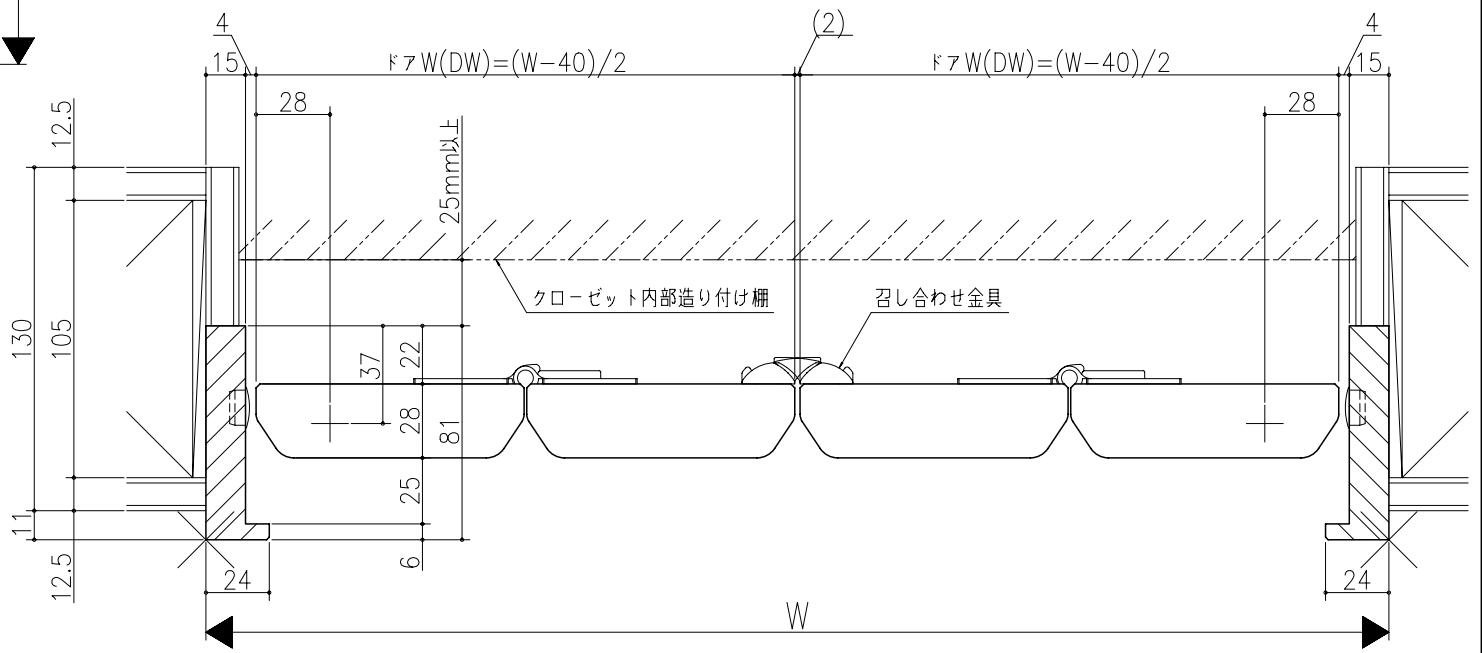

図	名	番	号

リヴェルノ クローゼット<折戸>  
 ノンレール仕様 2折  
 枠見込み81mm(ノンケーシング枠)  
 たて横断面  
 vr37a002

図名		尺取	作成	作図	検閲	図章
基準図	1:1	作成				