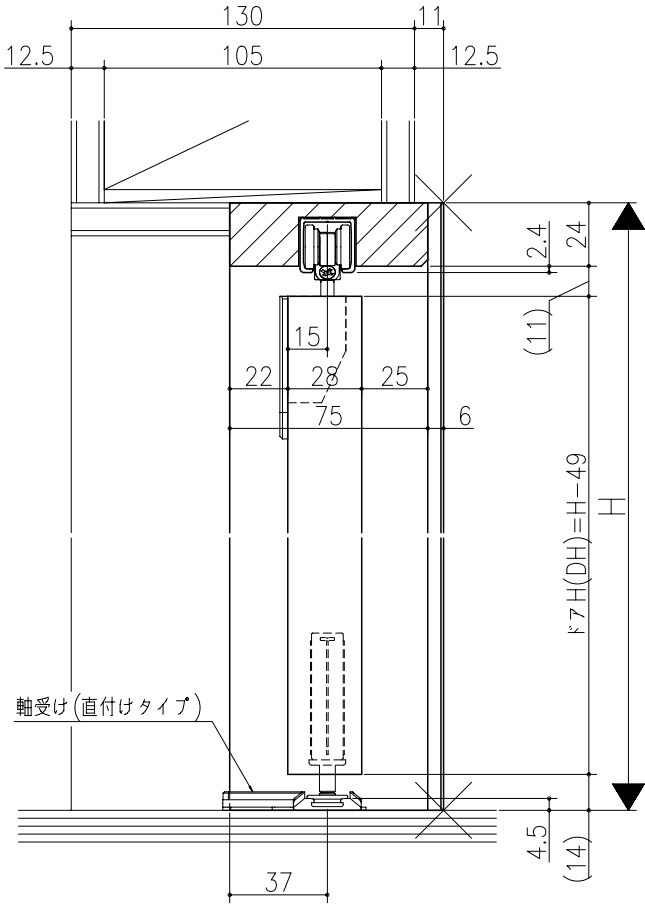

図	名	番	号

リヴェルノ クローゼット<折戸>  
 ノンレール仕様 2折  
 枠見込み81mm(ノンケーシング枠)  
 たて横断面  
 vr37a002

図名		尺取	作成	作図	検閲	図章
基準図	1:1	作成				