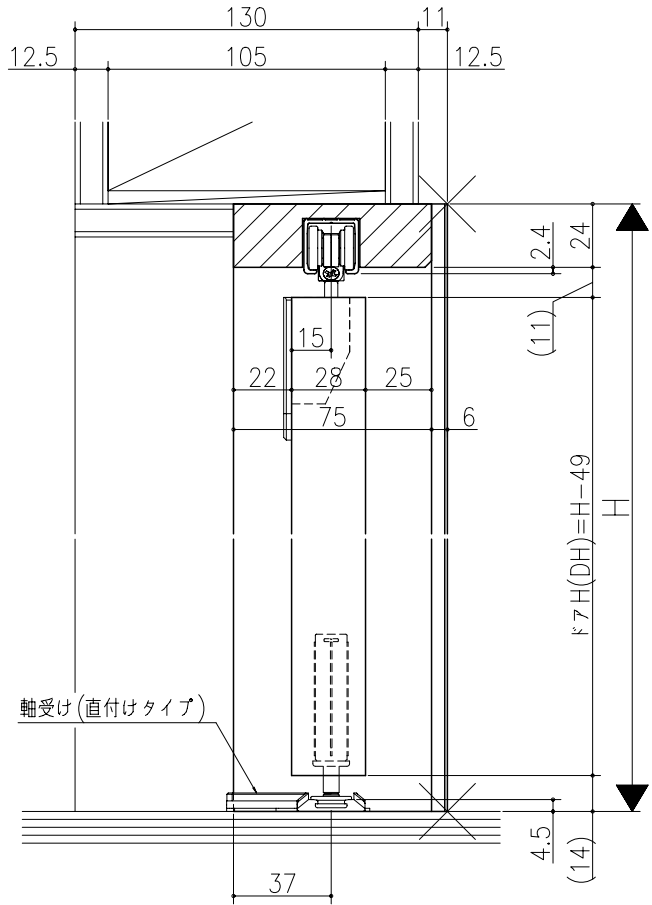

| | | | |
|---|---|---|---|
| 日 | 時 | 分 | 秒 |
| | | | |
| | | | |
| | | | |

リヴェルノ クローゼット<折戸>
 ノンレール仕様 1折
 枠見込み81mm(ノンケーシング枠)
 たて横断面
 vr37a001

| | | | | | |
|----|-----|-----|----|----|----|
| 図名 | 尺取 | 作成 | 作図 | 検閲 | 図番 |
| | 基準図 | 1:1 | | | |
| | | | | | |
| | | | | | |