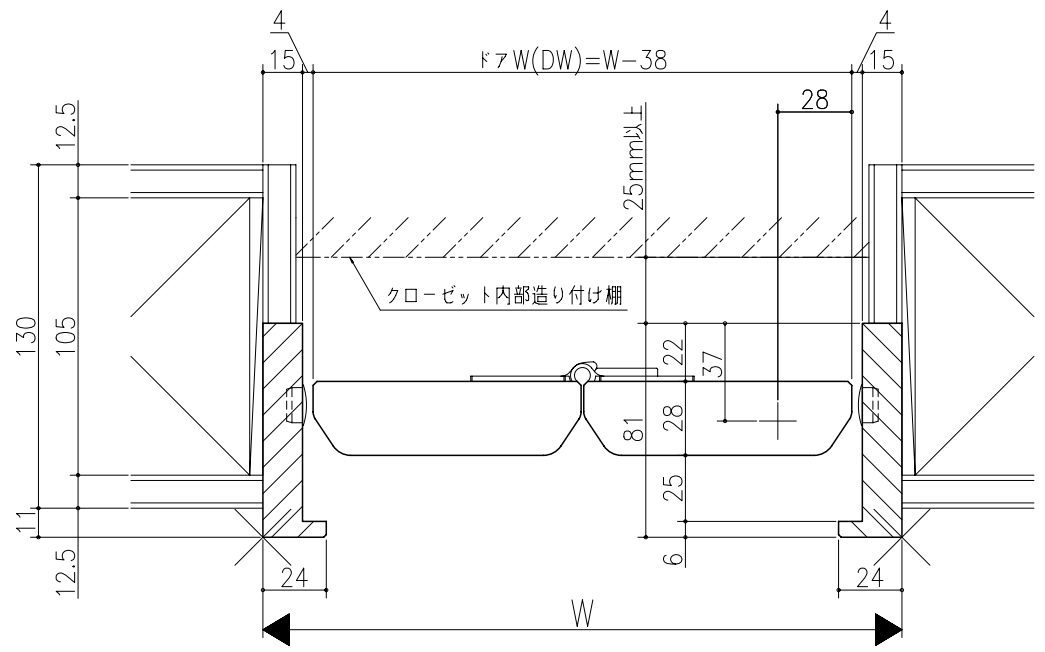

| | | | |
|---|---|---|---|
| 日 | 時 | 分 | 秒 |
| | | | |
| | | | |
| | | | |

リヴェルノ クローゼット<折戸>
 ノンレール仕様 1折
 枠見込み81mm(ノンケーシング枠)
 たて横断面
 vr37a001

| | | | | | |
|----|-----|-----|----|----|----|
| 図名 | 尺取 | 作成 | 作図 | 検閲 | 図番 |
| | 基準図 | 1:1 | | | |
| | | | | | |
| | | | | | |