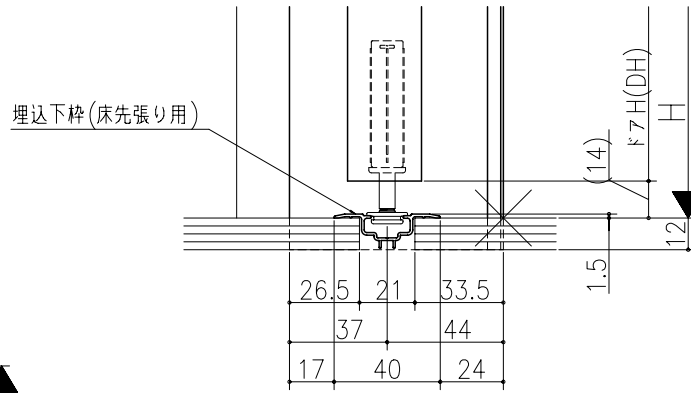

品名	仕様	数量	単位

伸ばし枠

ジャストカット枠

埋込下枠(床先張り用)

リヴェルノ クローベット<折戸>
 レール仕様 ピボットタイプ 1折
 枠見込み81mm(ノンケーシング枠) 鉄骨納まり
 たて横断面
 vr36a005

品名	尺取	作成	作図	承認	図章

基準図

1:1