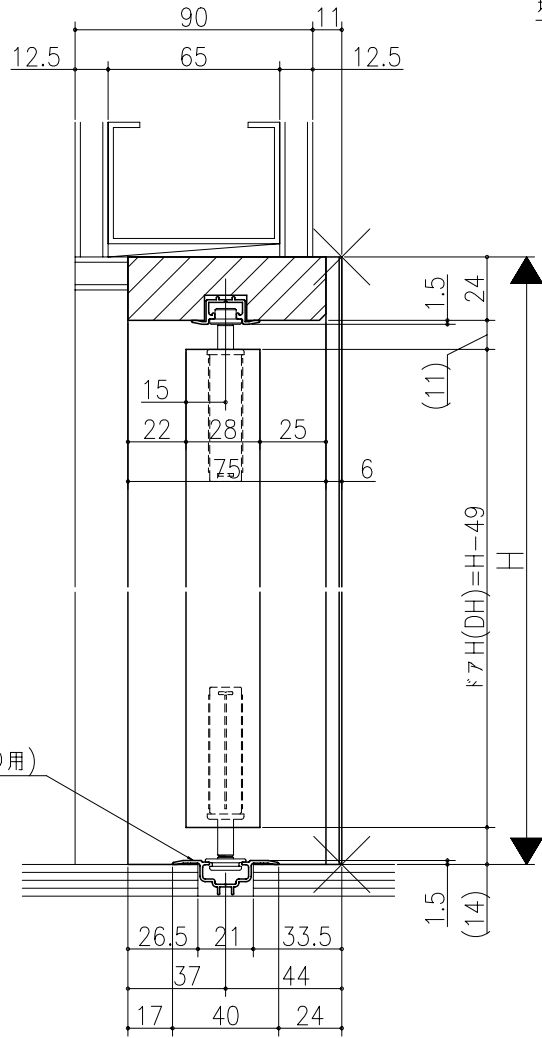

品名	仕様	数量	単位

伸ばし枠

ジャストカット枠

埋込下枠(床先張り用)

リヴェルノ クローベット<折戸>
 レール仕様 ピボットタイプ 1折
 枠見込み81mm(ノンケーシング枠) 鉄骨納まり
 たて横断面
 vr36a005

品名	尺取	作成	作図	承認	図章

基準図

1:1