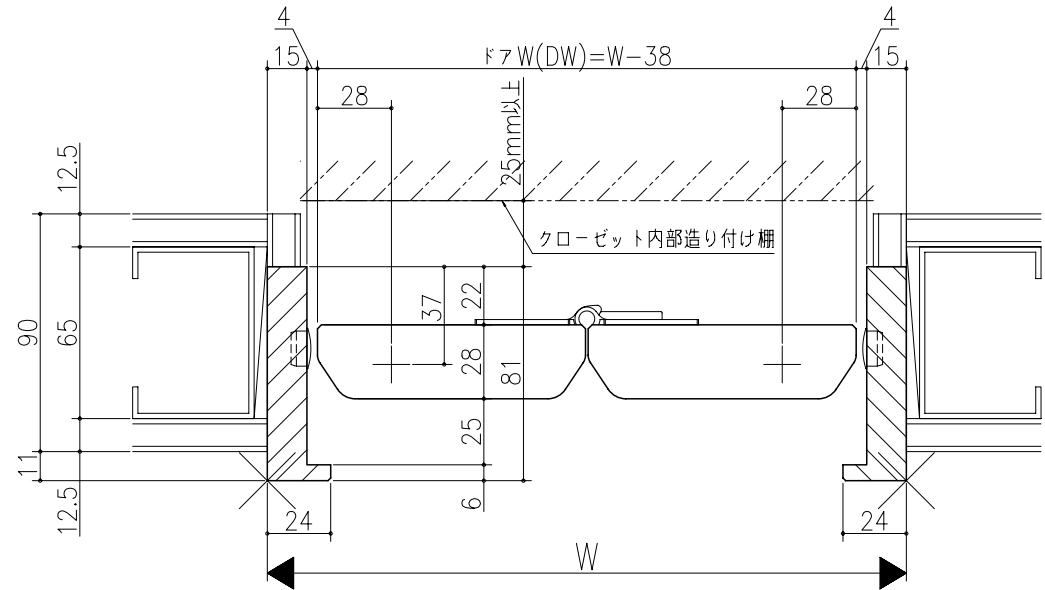

品名	仕様	数量	単位

伸ばし枠

ジャストカット枠

埋込下枠(床先張り用)

リヴェルノ クローベット<折戸>
 レール仕様 ピボットタイプ 1折
 枠見込み81mm(ノンケーシング枠) 鉄骨納まり
 たて横断面
 vr36a005

品名	尺取	作成	作図	承認	図章

基準図

1:1