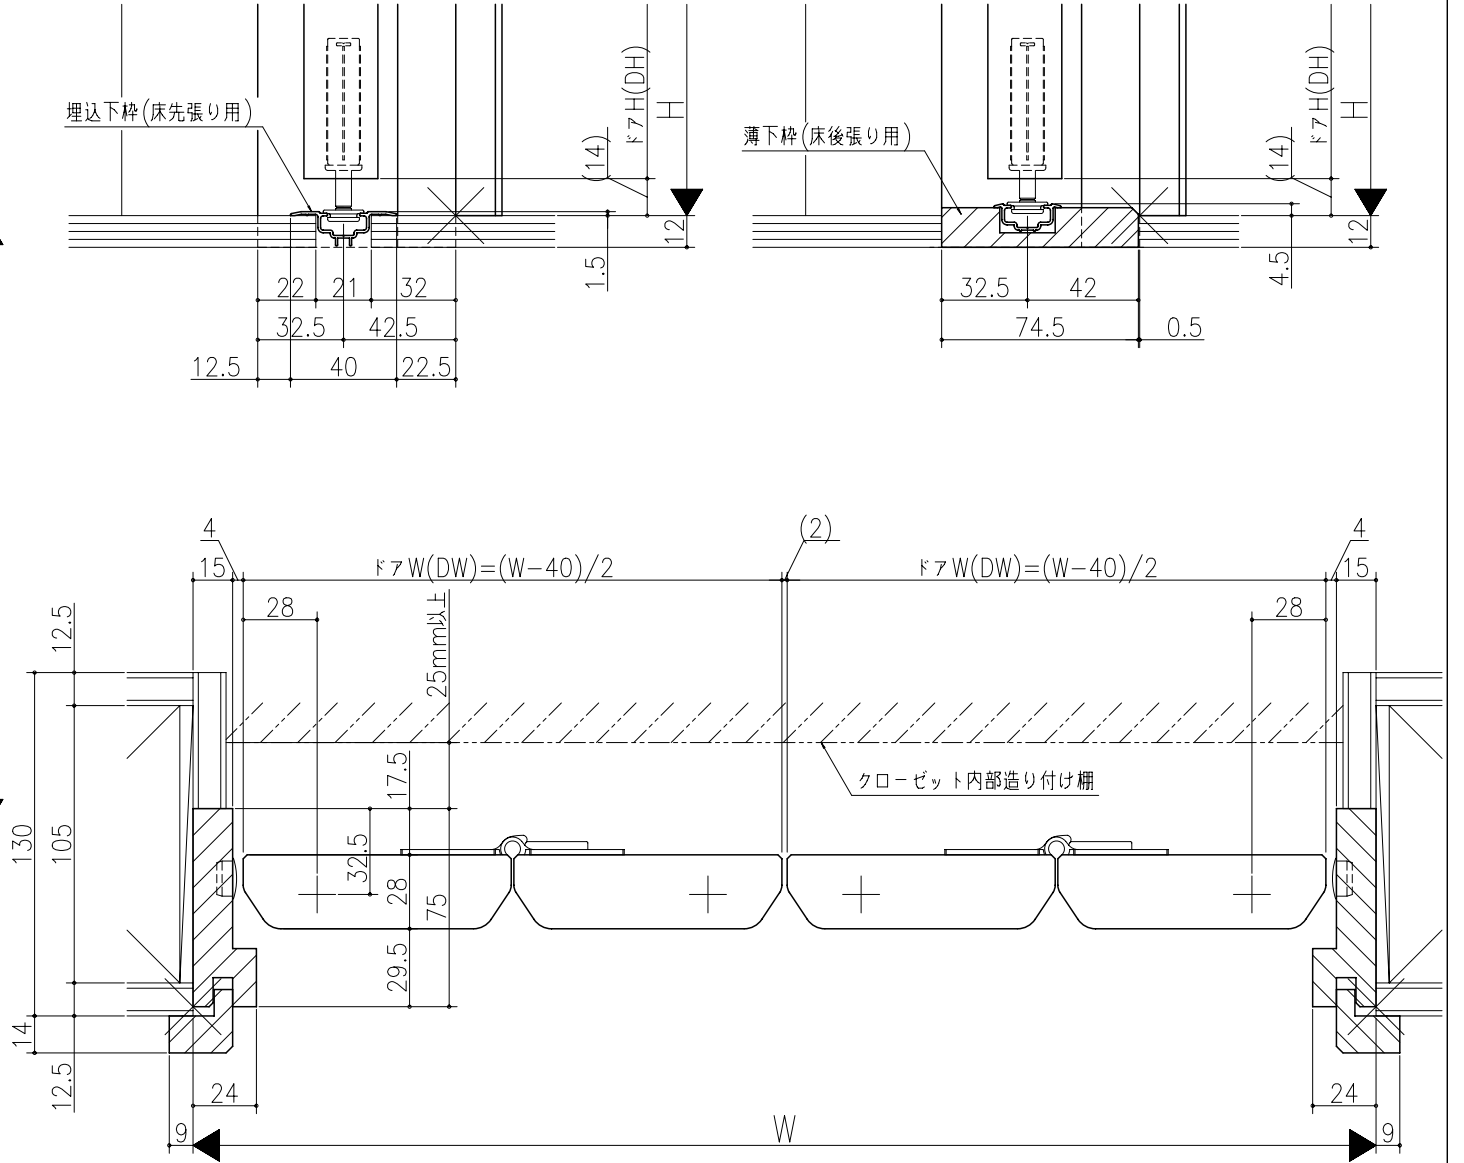

図名	図番	作成	作成	確認	図章

ジャストカット枠

伸ばし枠

リヴェルノ クローゼット<折戸>
レール仕様 ピボットタイプ 2折
枠見込み75mm(ケーシング枠・L型タイプ)
たて横断面
vr36a004

図名	尺度	作成	作成	確認	図章
	基準図	1:1			