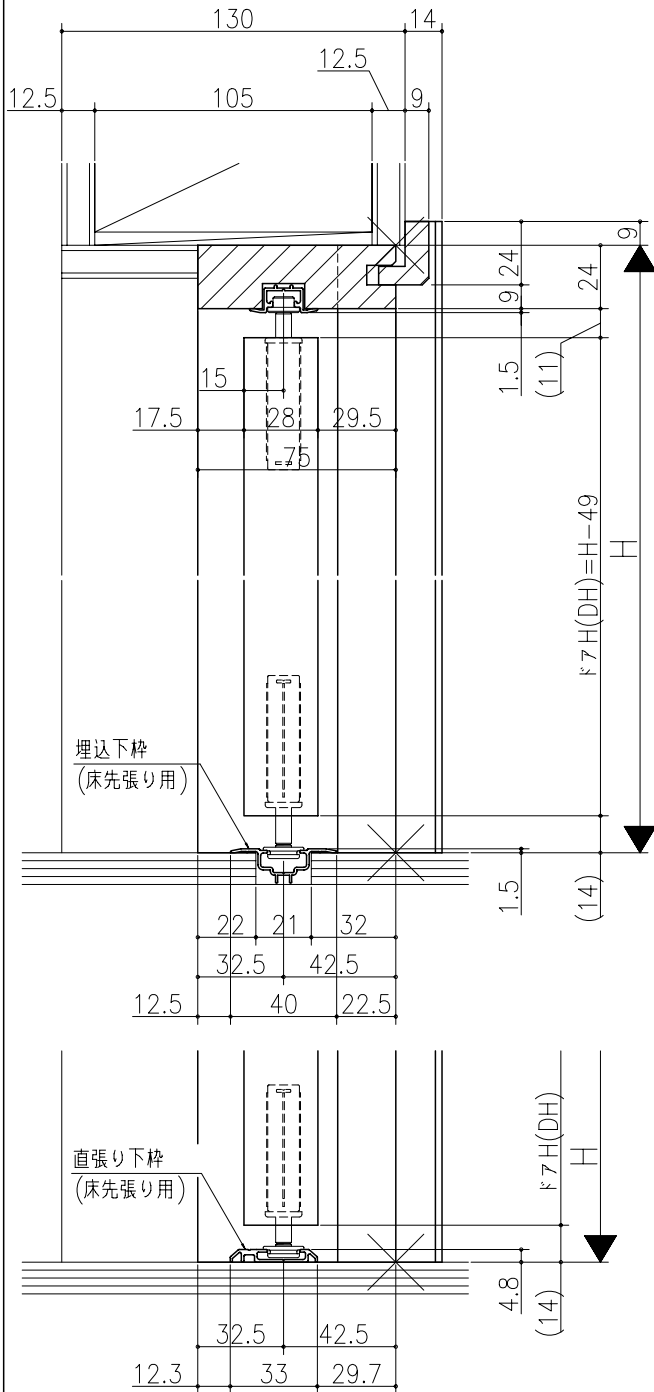

図名	図番	作成	作成	確認	図章

ジャストカット枠

伸ばし枠

リヴェルノ クローゼット<折戸>
レール仕様 ピボットタイプ 2折
枠見込み75mm(ケーシング枠・L型タイプ)
たて横断面
vr36a004

図名	尺度	作成	作成	確認	図章
	基準図	1:1			