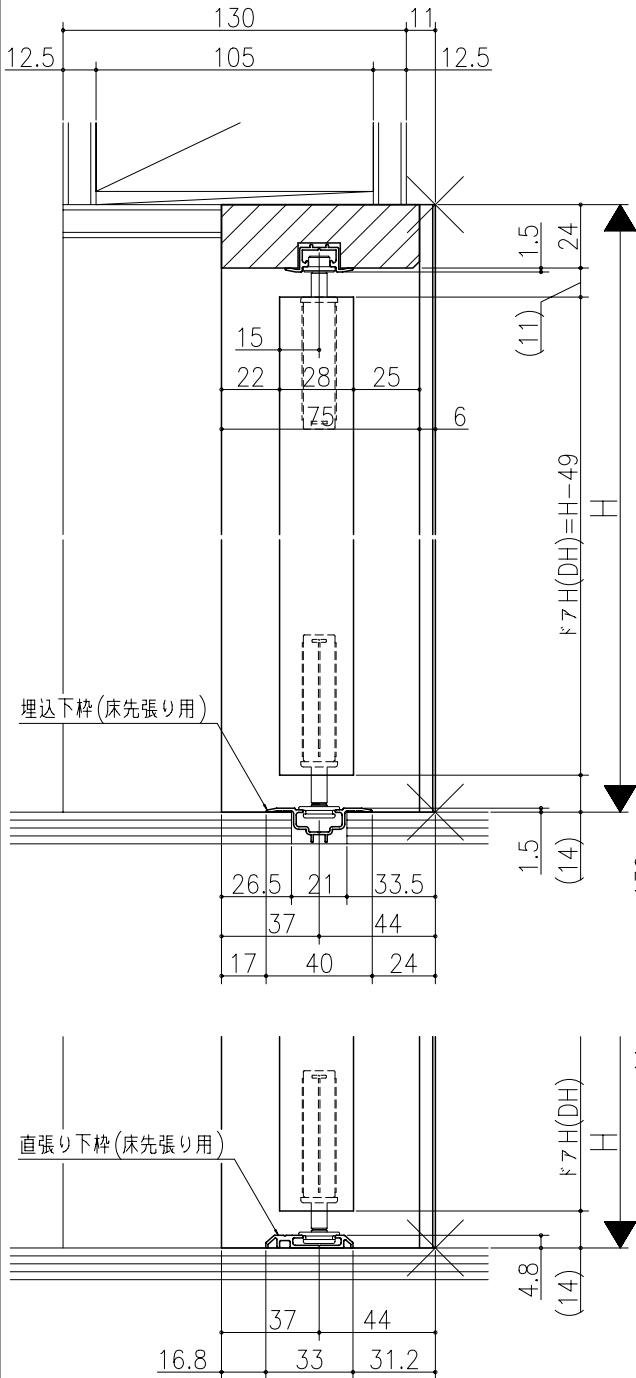

| | | | | |
|----|----|----|----|----|
| 図名 | 図号 | 作成 | 確認 | 検査 |
| | | | | |

ジャストカット枠

伸ばし枠

リヴェルノ クローゼット<折戸>
レール仕様 ボットタイプ 2折
枠見込み81mm(ノンケージング枠)
たて横断面
vr36a002

| | | | | | |
|----|-----|-----|----|----|----|
| 図名 | 尺取 | 作成 | 作図 | 確認 | 検査 |
| | 基準図 | 1:1 | | | |