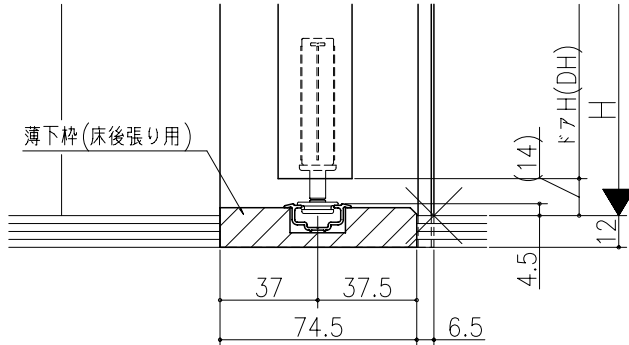

| | | | | |
|----|----|----|----|----|
| 図名 | 図号 | 作成 | 確認 | 検査 |
| | | | | |

ジャストカット枠

伸ばし枠

リヴェルノ クローゼット<折戸>
レール仕様 ボットタイプ 2折
枠見込み81mm(ノンケージング枠)
たて横断面
vr36a002

| | | | | | |
|----|-----|-----|----|----|----|
| 図名 | 尺取 | 作成 | 作図 | 確認 | 検査 |
| | 基準図 | 1:1 | | | |