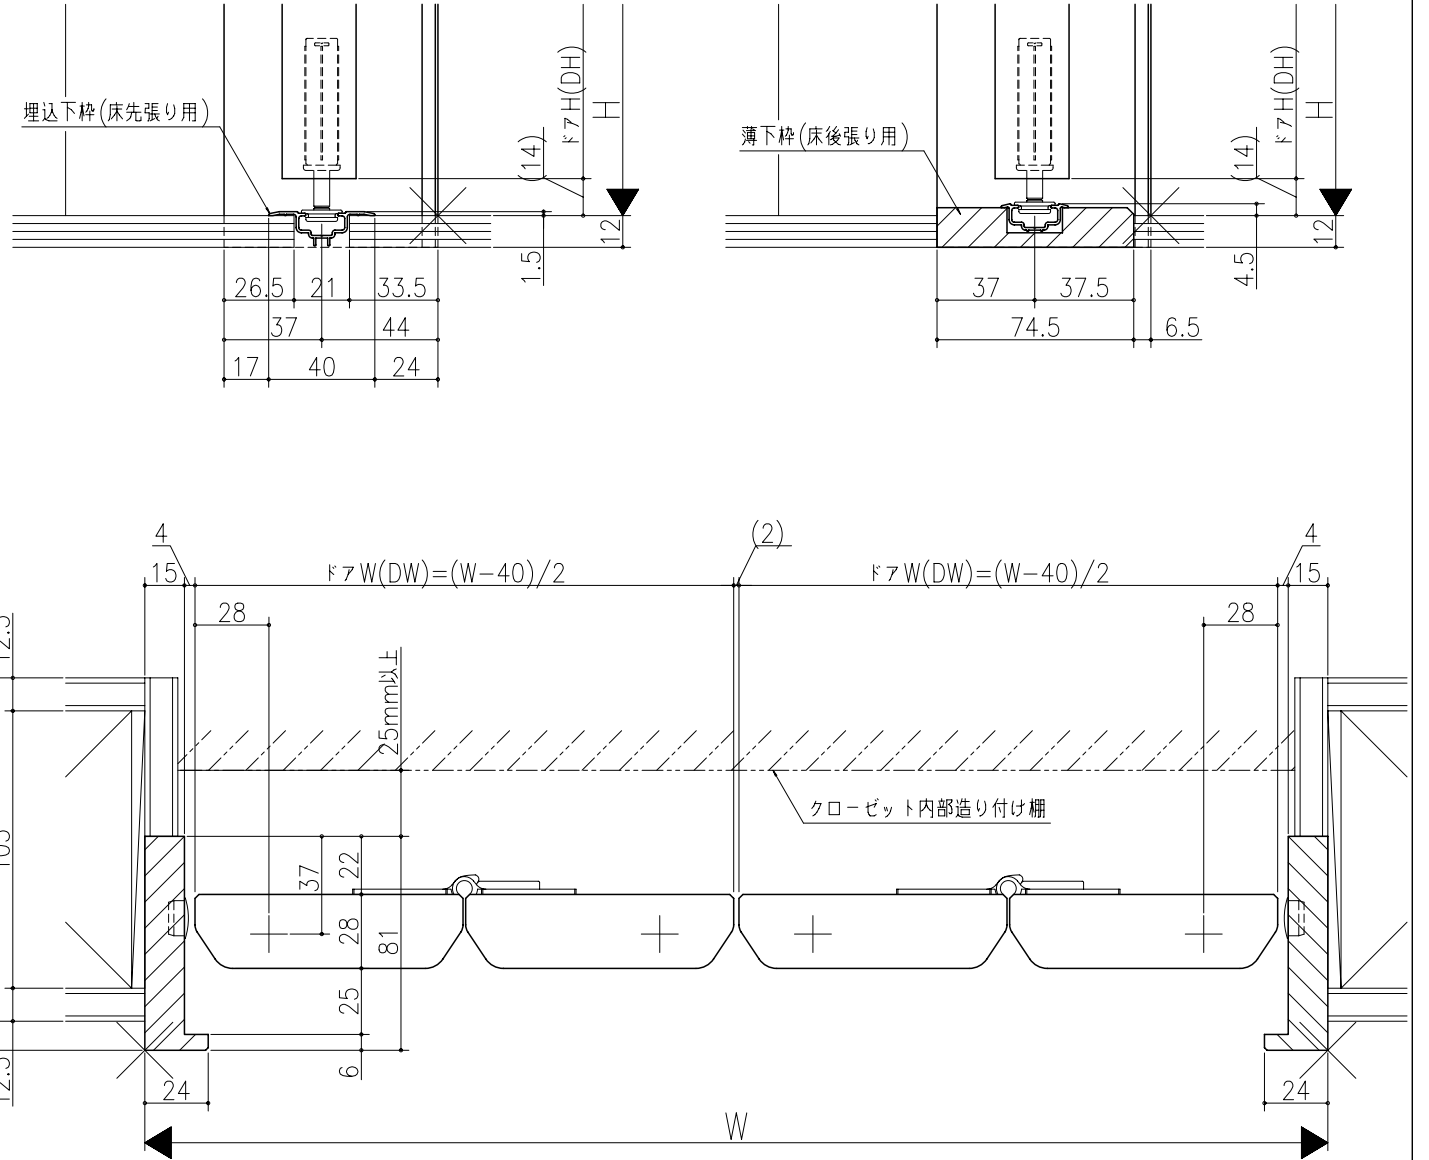

| | | | | |
|----|----|----|----|----|
| 図名 | 図号 | 作成 | 確認 | 検査 |
| | | | | |

ジャストカット枠

伸ばし枠

リヴェルノ クローゼット<折戸>
レール仕様 ボットタイプ 2折
枠見込み81mm(ノンケージング枠)
たて横断面
vr36a002

| | | | | | |
|----|-----|-----|----|----|----|
| 図名 | 尺取 | 作成 | 作図 | 確認 | 検査 |
| | 基準図 | 1:1 | | | |