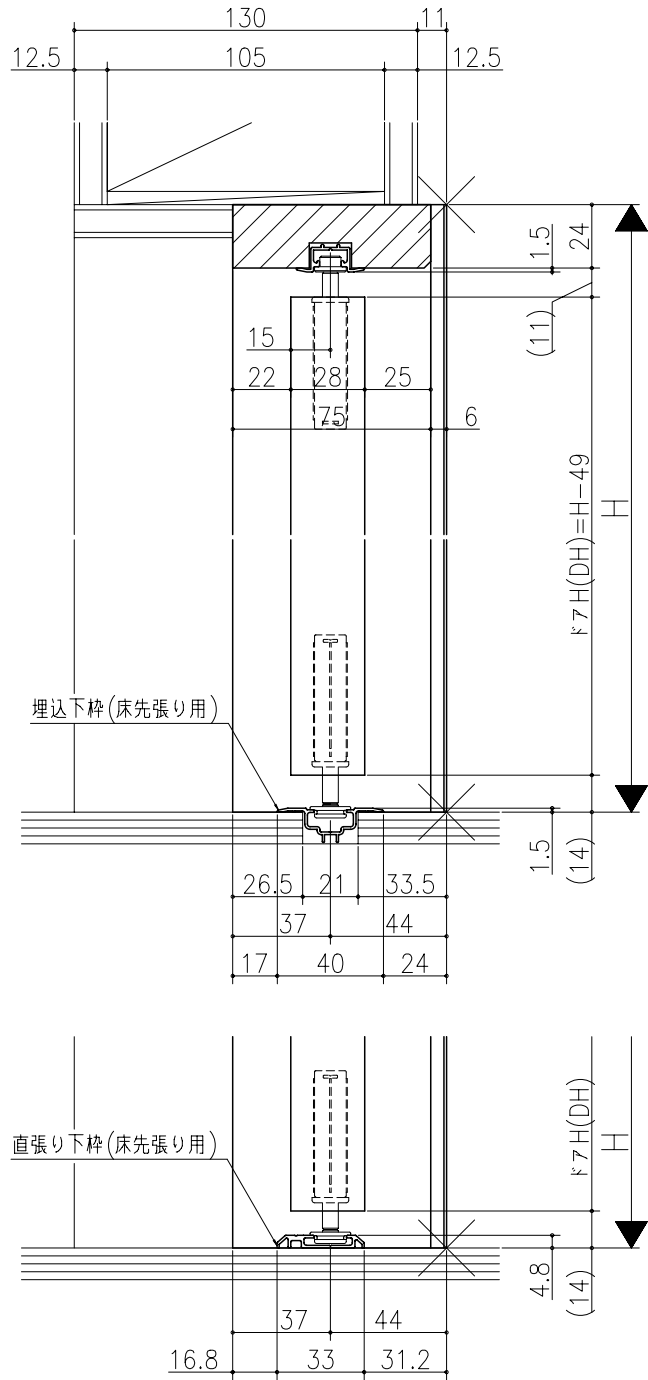

ジャストカット枠

伸ばし枠

リヴェルノ クローゼット<折戸>
レール仕様 ボットタイプ 1折
枠見込み81mm(ノンケージング枠)
たて横断面
vr36a001

図名	尺取	作成	作図	承認	図番
	基準図	1:1	作成 修正		