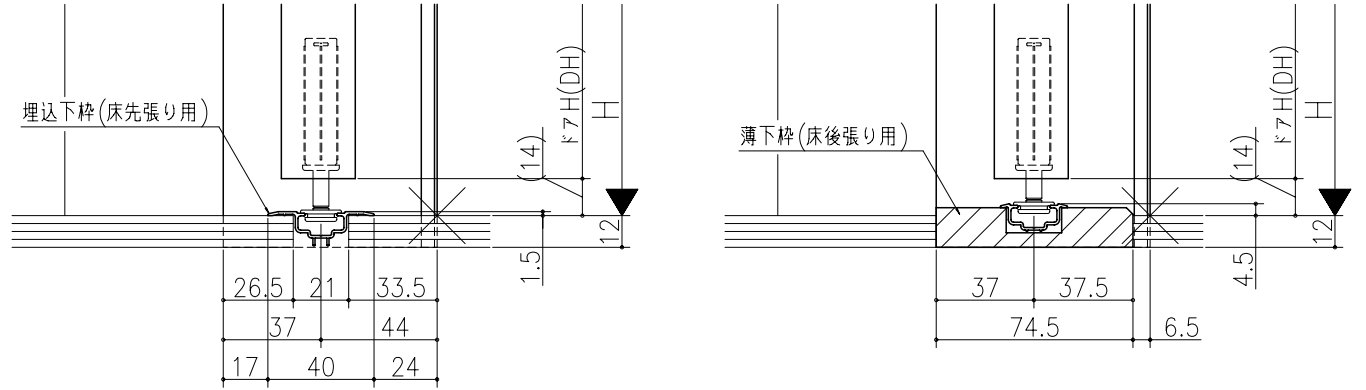

ジャストカット枠

伸ばし枠

リヴェルノ クローゼット<折戸>
レール仕様 ボットタイプ 1折
枠見込み81mm(ノンケージング枠)
たて横断面
vr36a001

図名	尺取	作成	作図	承認	図番
	基準図	1:1	作成 修正		