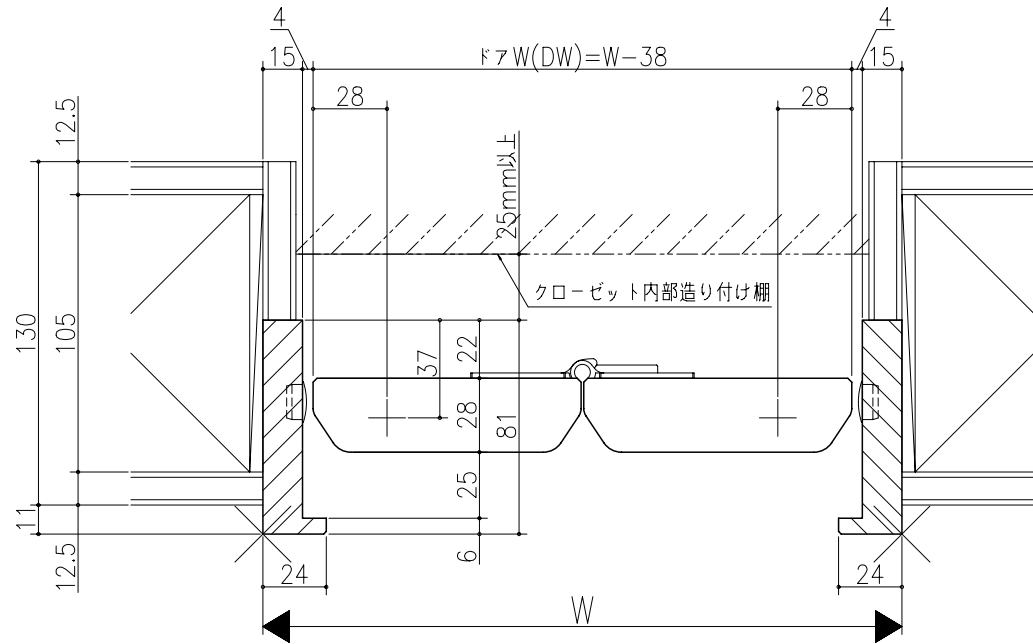

ジャストカット枠

伸ばし枠

リヴェルノ クローゼット<折戸>
レール仕様 ボットタイプ 1折
枠見込み81mm(ノンケージング枠)
たて横断面
vr36a001

図名	尺取	作成	作図	承認	図番
	基準図	1:1	作成 修正		