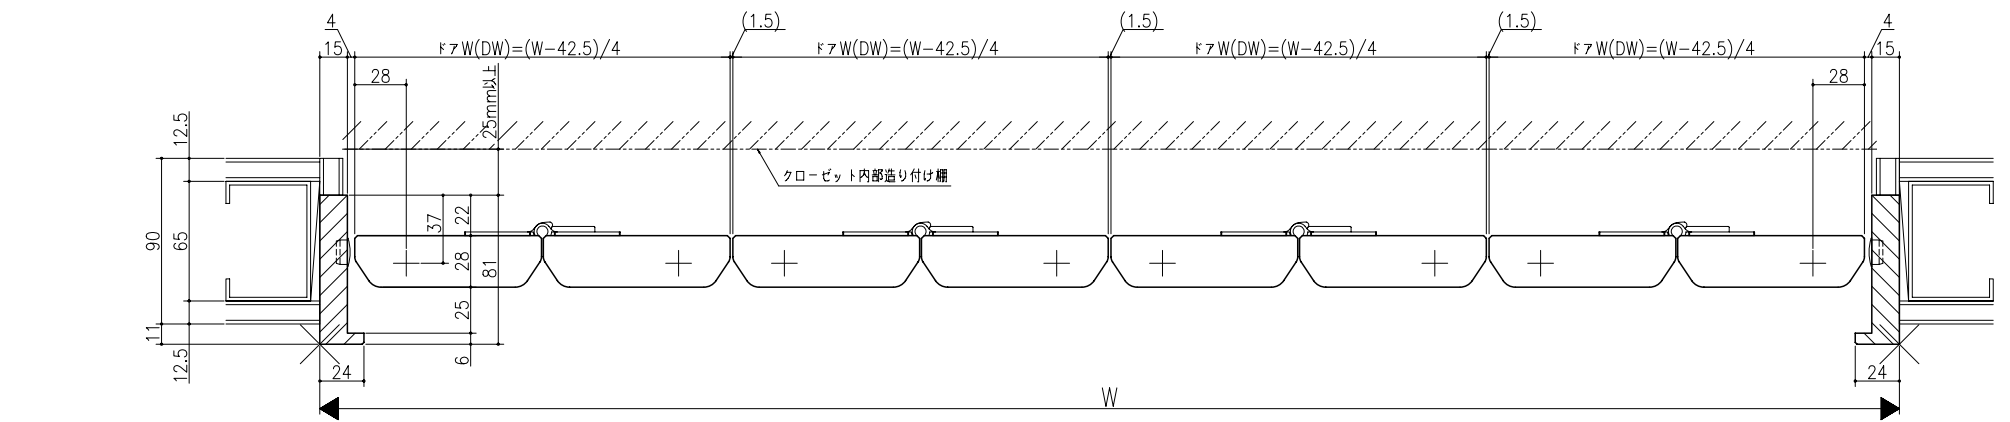

ジャストカット枠

伸ばし枠

リヴェルノ クローゼット<折戸>  
 レール仕様 フリータイプ 4折  
 枠見込み81mm(ノンケーシング枠) 鉄骨納まり  
 たて横断面  
 vr35a012