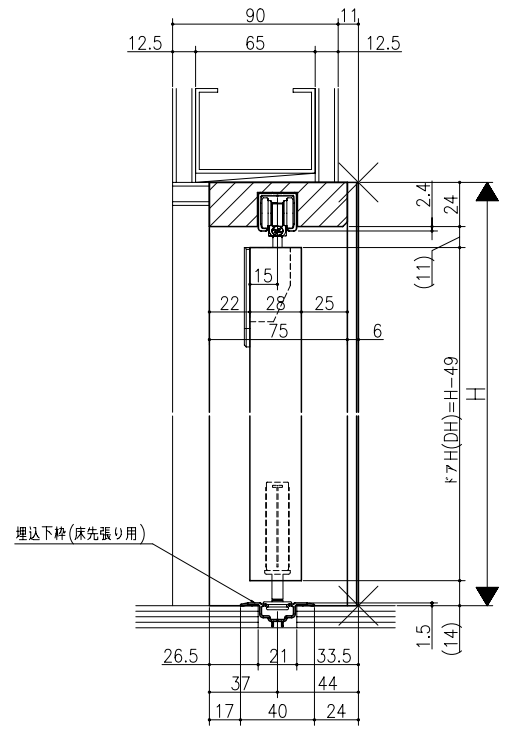

ジャストカット枠

伸ばし枠

リヴェルノ クローゼット<折戸>  
 レール仕様 フリータイプ 4折  
 枠見込み81mm(ノンケーシング枠) 鉄骨納まり  
 たて横断面  
 vr35a012