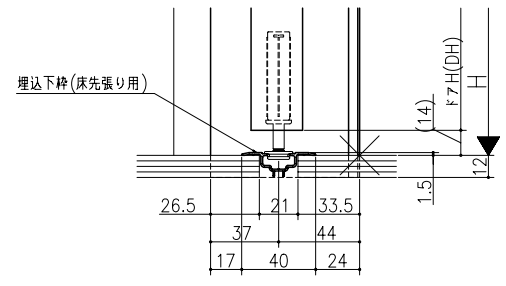

ジャストカット枠

伸ばし枠

リヴェルノ クローゼット<折戸>  
 レール仕様 フリータイプ 4折  
 枠見込み81mm(ノンケーシング枠) 鉄骨納まり  
 たて横断面  
 vr35a012