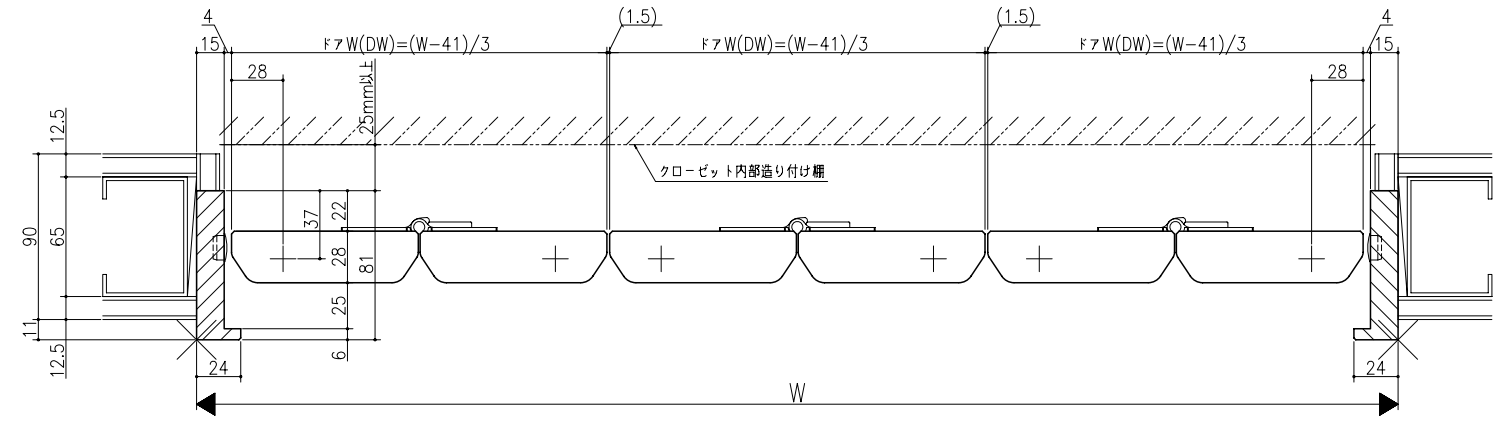

伸ばし枠

ジャストカット枠

リヴェルノ クローゼット<折戸>
 レール仕様 フリータイプ 3折
 枠見込み81mm(ノンケーシング枠) 鉄骨納まり
 たて横断面
 vr35a011