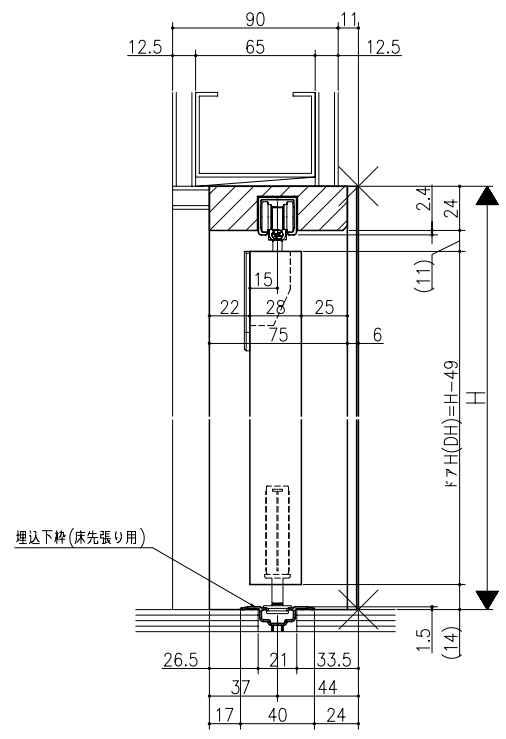

伸ばし枠

ジャストカット枠

リヴェルノ クローゼット<折戸>
 レール仕様 フリータイプ 3折
 枠見込み81mm(ノンケーシング枠) 鉄骨納まり
 たて横断面
 vr35a011