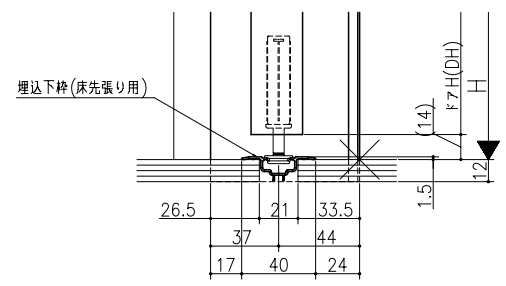

伸ばし枠

ジャストカット枠

リヴェルノ クローゼット<折戸>
 レール仕様 フリータイプ 3折
 枠見込み81mm(ノンケーシング枠) 鉄骨納まり
 たて横断面
 vr35a011