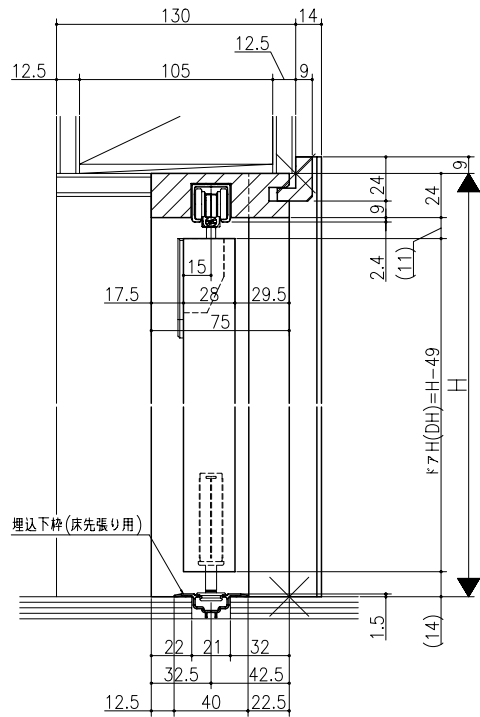

ジャストカット枠

伸ばし枠

リヴェルノ クロゼット<折戸>
 レール仕様 フリータイプ 3折
 枠見込み75mm(ケーシング枠・L型タイプ)
 たて横断面
 vr35a007