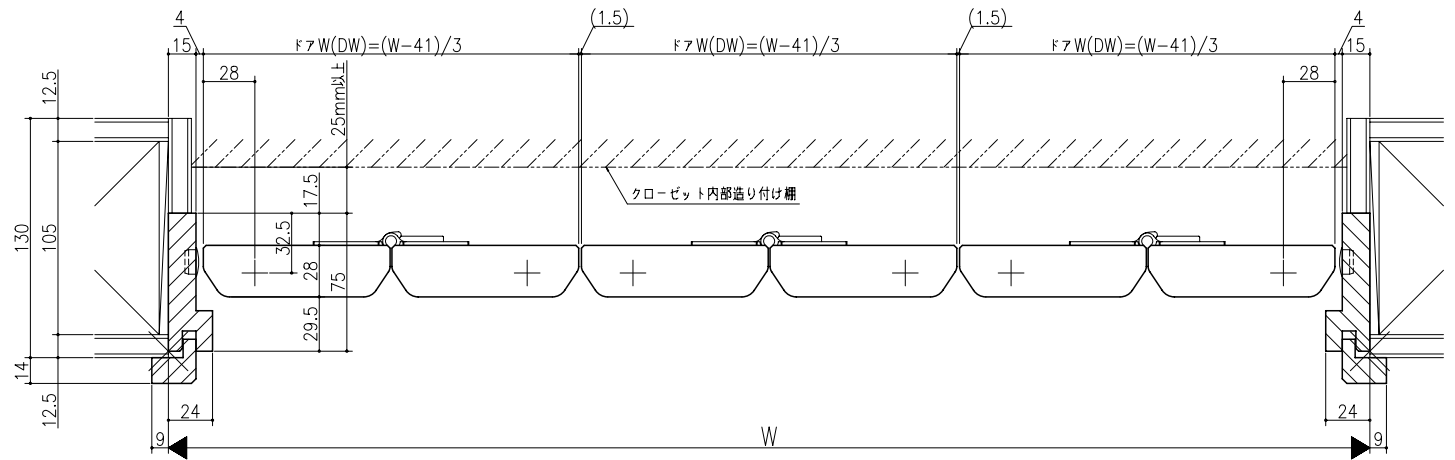

ジャストカット枠

伸ばし枠

リヴェルノ クロゼット<折戸>
 レール仕様 フリータイプ 3折
 枠見込み75mm(ケーシング枠・L型タイプ)
 たて横断面
 vr35a007