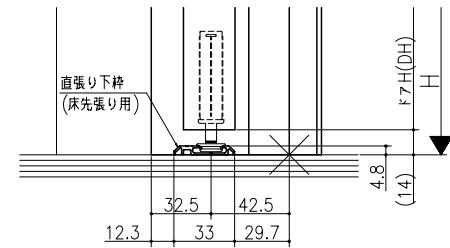

ジャストカット枠

伸ばし枠

リヴェルノ クロゼット<折戸>
 レール仕様 フリータイプ 3折
 枠見込み75mm(ケーシング枠・L型タイプ)
 たて横断面
 vr35a007