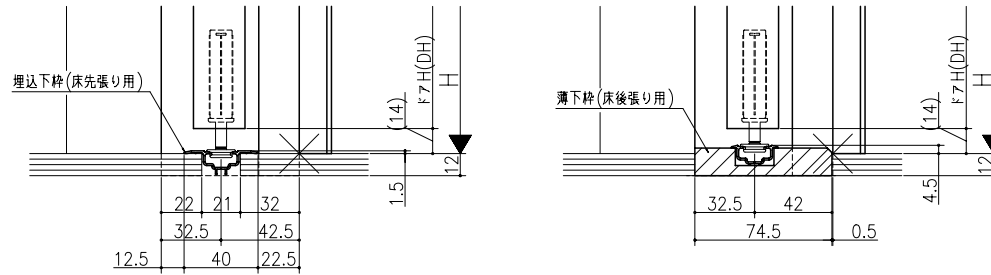

ジャストカット枠

伸ばし枠

リヴェルノ クロゼット<折戸>
 レール仕様 フリータイプ 3折
 枠見込み75mm(ケーシング枠・L型タイプ)
 たて横断面
 vr35a007