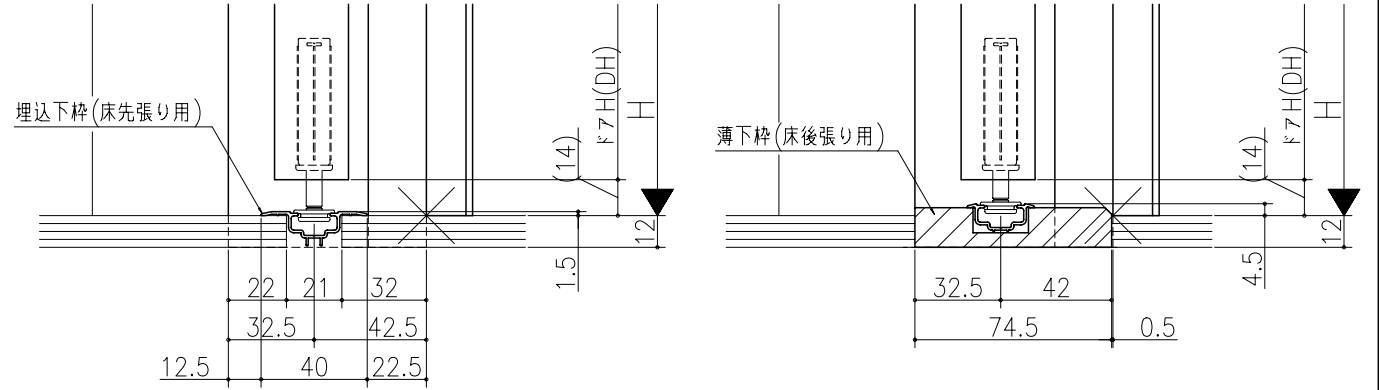

ジャストカット枠

伸ばし枠

品名	仕様	数量	単位

リヴェルノ クローゼット<折戸>
 レール仕様 フリータイプ 1折
 枠見込み75mm(ケーシング枠・L型タイプ)
 たて横断面
 vr35a005

品名	尺取	作成	作図	承認	図番
	基準図	1:1			