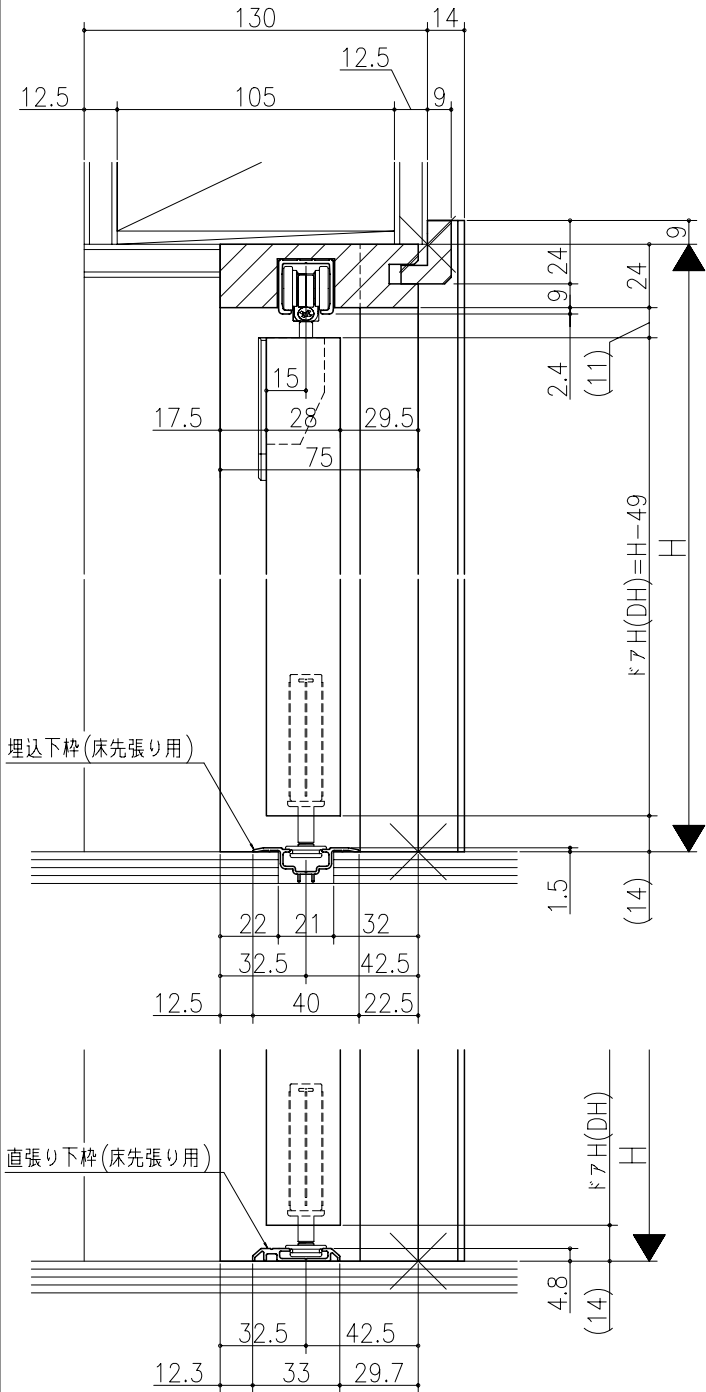

ジャストカット枠

伸ばし枠

品名	仕様	数量	単位

リヴェルノ クローゼット<折戸>
 レール仕様 フリータイプ 1折
 枠見込み75mm(ケーシング枠・L型タイプ)
 たて横断面
 vr35a005

品名	尺取	作成	作図	承認	図番
	基準図	1:1			