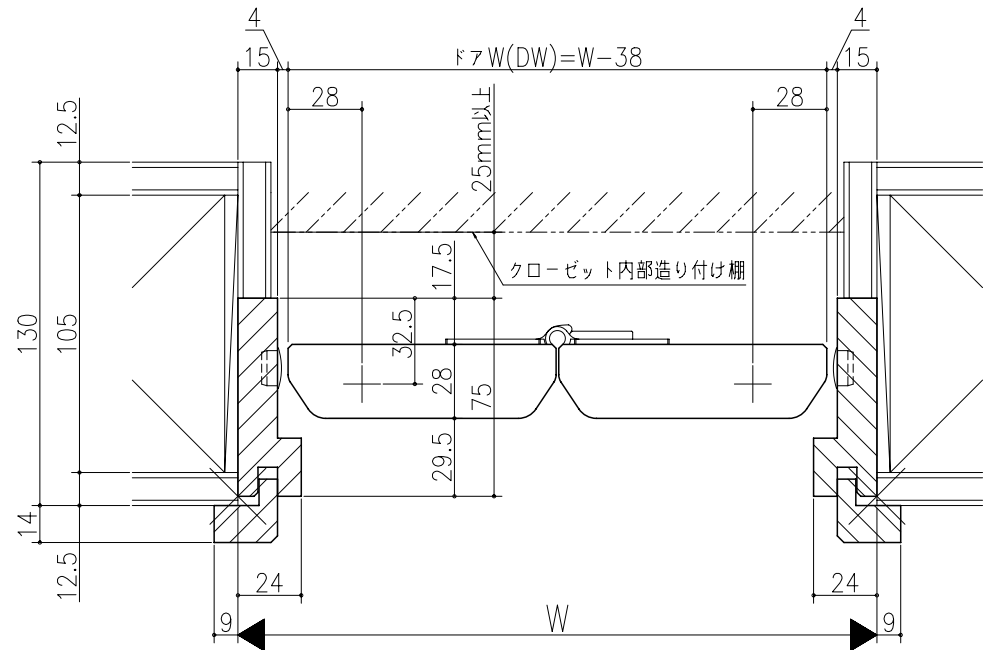

ジャストカット枠

伸ばし枠

品名	仕様	数量	単位

リヴェルノ クローゼット<折戸>
 レール仕様 フリータイプ 1折
 枠見込み75mm(ケーシング枠・L型タイプ)
 たて横断面
 vr35a005

品名	尺取	作成	作図	承認	図番
	基準図	1:1			