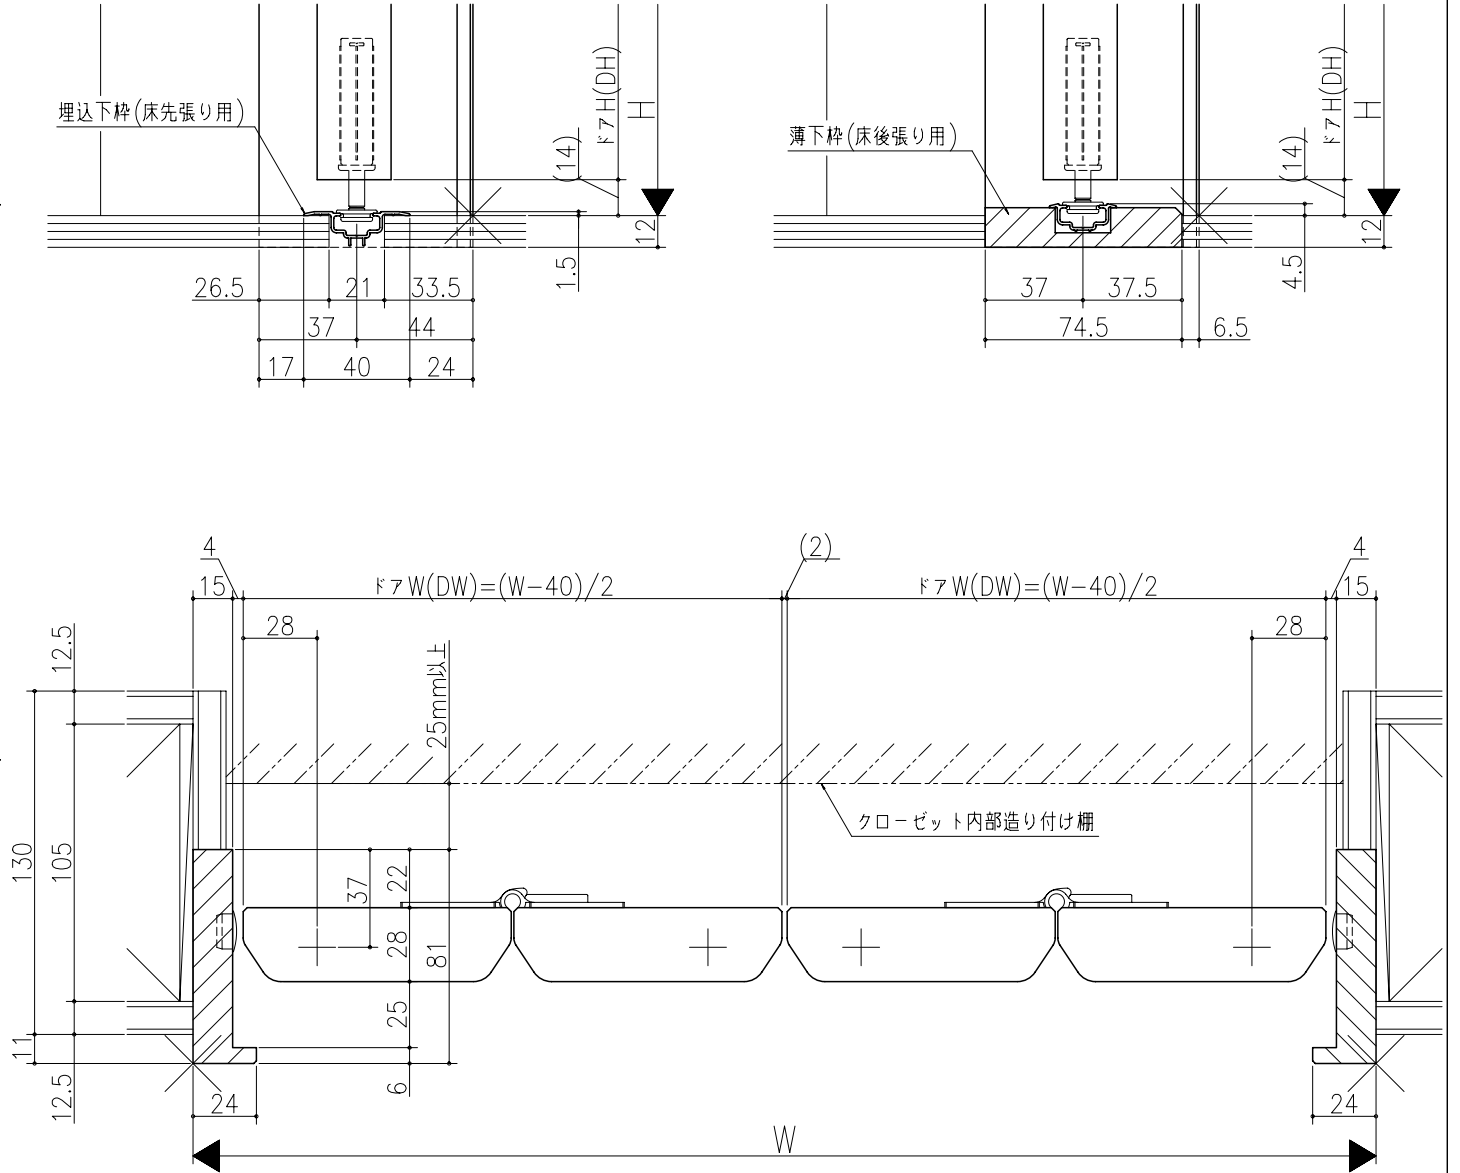

品名	仕様	数量	単位

ジャストカット枠

伸ばし枠

リヴェルノ クローゼット<折戸>  
 レール仕様 フリータイプ 2折  
 枠見込み81mm(ノンケーシング枠)  
 たて横断面  
 vr35a002

品名	尺取	作成	作図	検閲	図章
	基準図	1:1			