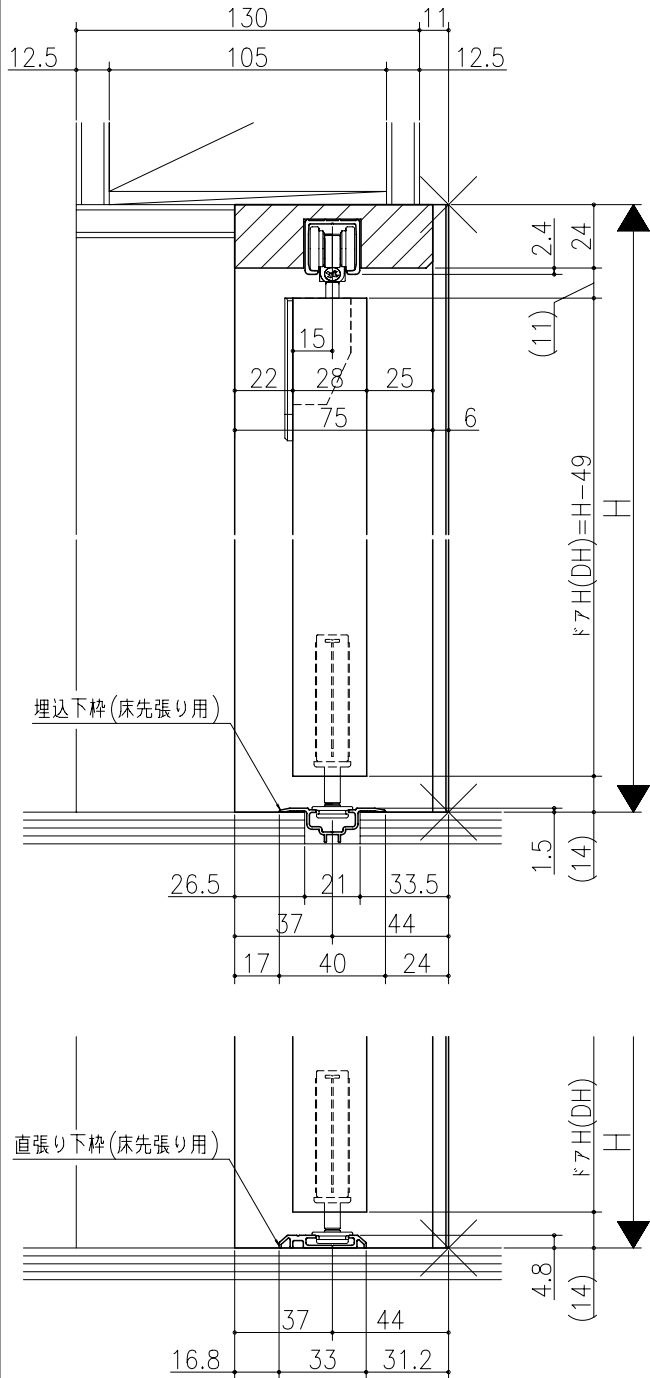

品名	仕様	数量	単位

ジャストカット枠

伸ばし枠

リヴェルノ クローゼット<折戸>  
 レール仕様 フリータイプ 2折  
 枠見込み81mm(ノンケーシング枠)  
 たて横断面  
 vr35a002

品名	尺取	作成	作図	検閲	図章
	基準図	1:1			