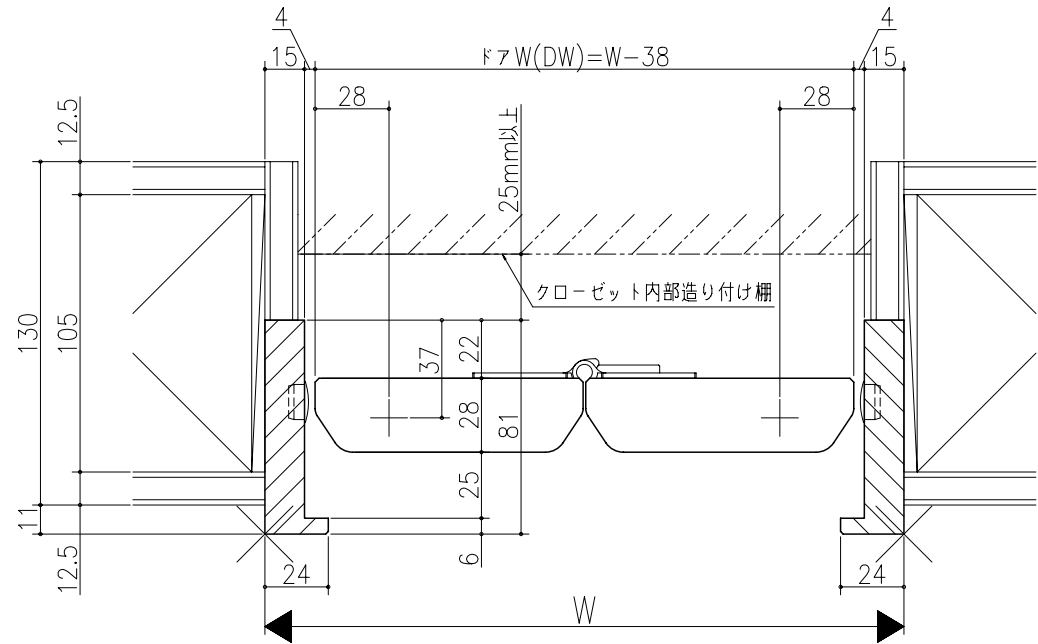

大	中	小	特小

ジャストカット枠

伸ばし枠

リヴェルノ クロゼット<折戸>
 レール仕様 フリータイプ 1折
 枠見込み81mm(ノンケージング枠)
 たて横断面
 vr35a001

図名	尺取	作成	作図	承認	図番
基準図	1:1				