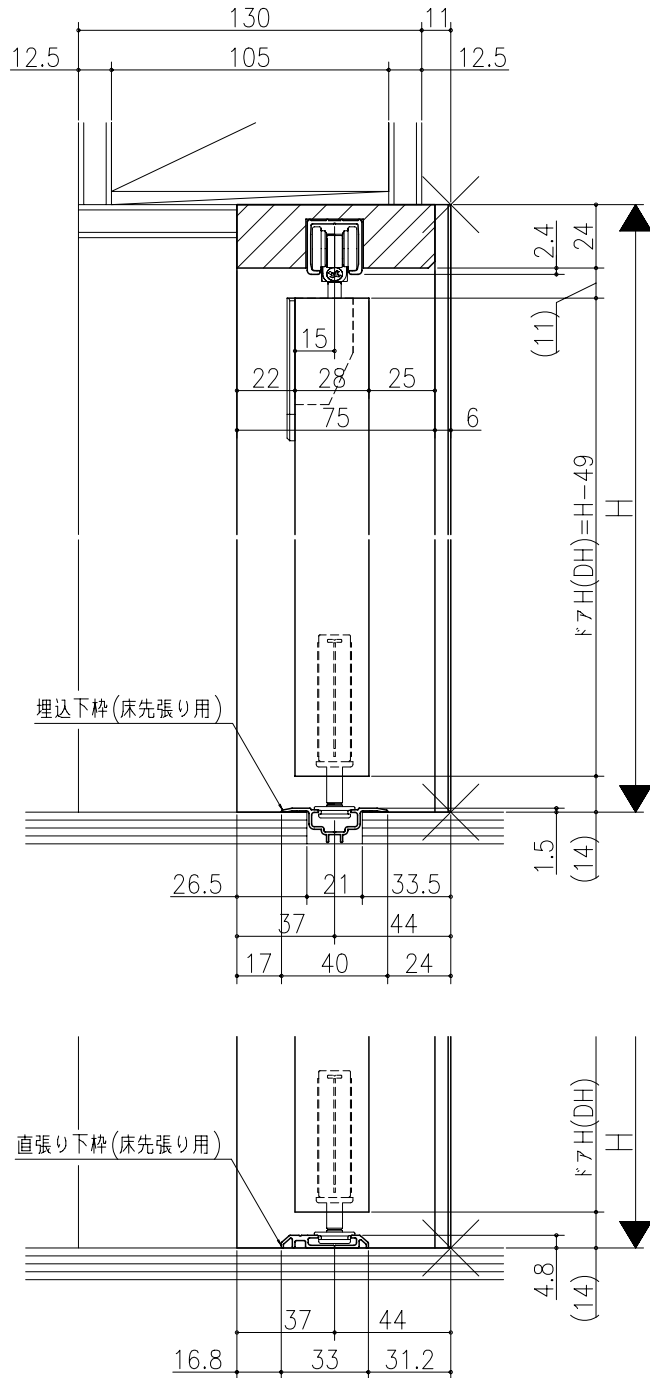

大	中	小	特小

ジャストカット枠

伸ばし枠

リヴェルノ クロゼット<折戸>
 レール仕様 フリータイプ 1折
 枠見込み81mm(ノンケージング枠)
 たて横断面
 vr35a001

図名	尺取	作成	作図	承認	図番
基準図	1:1				