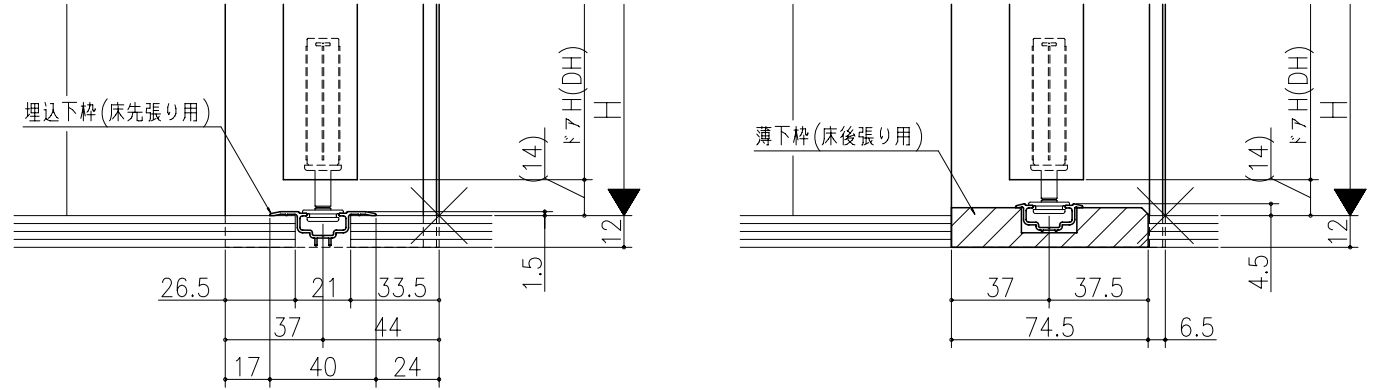

大	中	小	特小

ジャストカット枠

伸ばし枠

リヴェルノ クロゼット<折戸>
 レール仕様 フリータイプ 1折
 枠見込み81mm(ノンケージング枠)
 たて横断面
 vr35a001

図名	尺取	作成	作図	承認	図番
基準図	1:1				