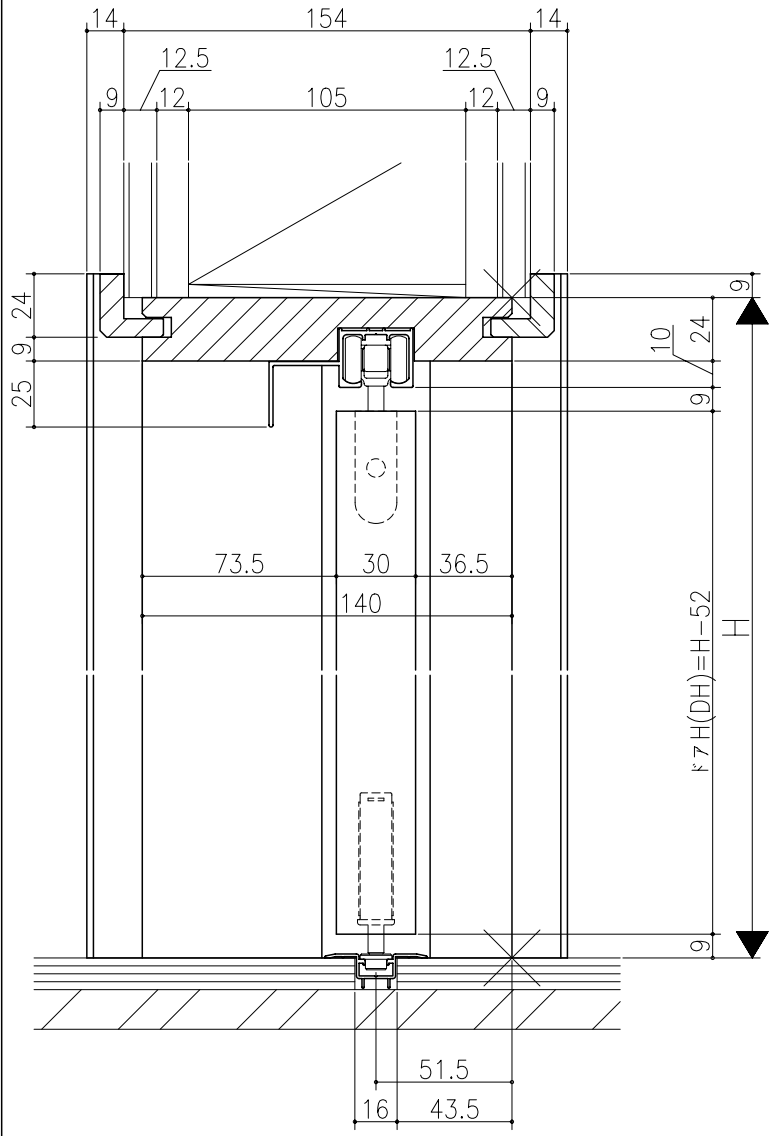

図名	図号	図尺	作成	確認	備考

リヴェルノ 囲仕切折戸
 2折
 枠見込み 140mm(ケーシング枠・L型タイプ)
 たて横断面
 vr30a013

図名	図号	図尺	作成	確認	備考
基準図		1:1			