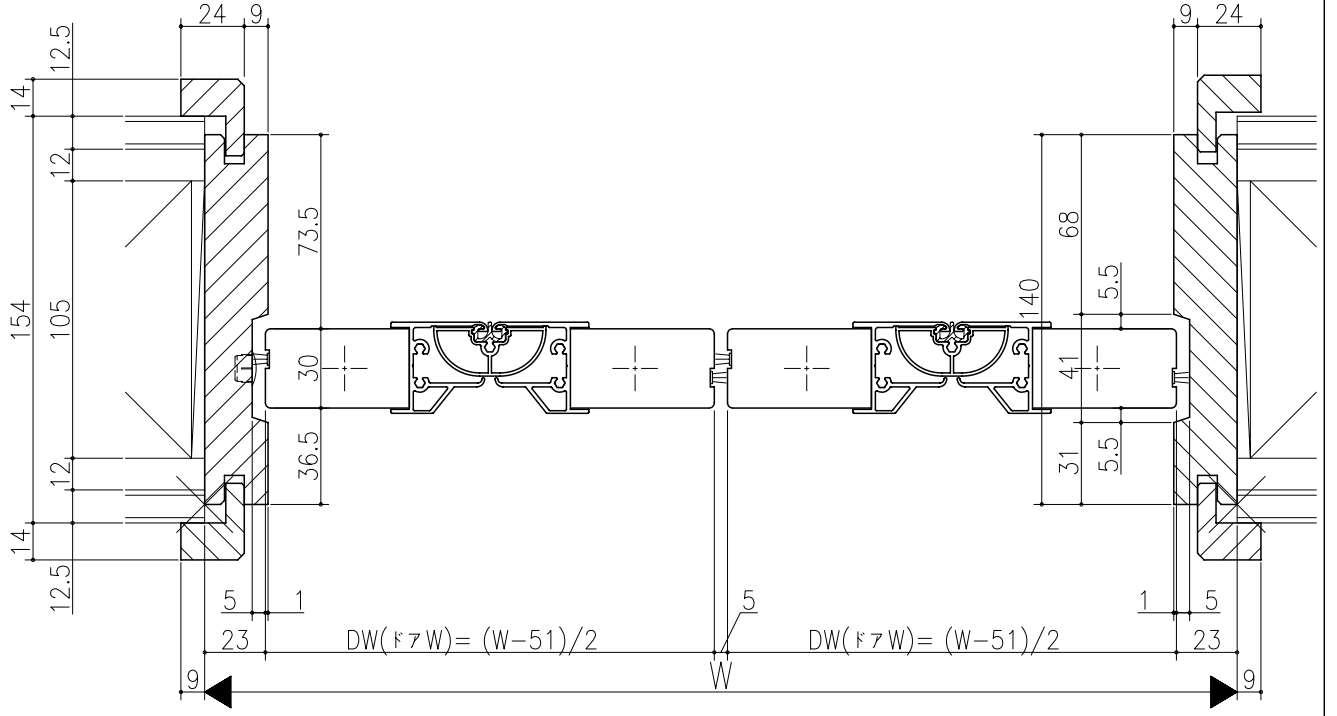

図名	図号	図尺	作成	確認	備考

リヴェルノ 囲仕切折戸
 2折
 枠見込み 140mm(ケーシング枠・L型タイプ)
 たて横断面
 vr30a013

図名	図号	図尺	作成	確認	備考
基準図		1:1			