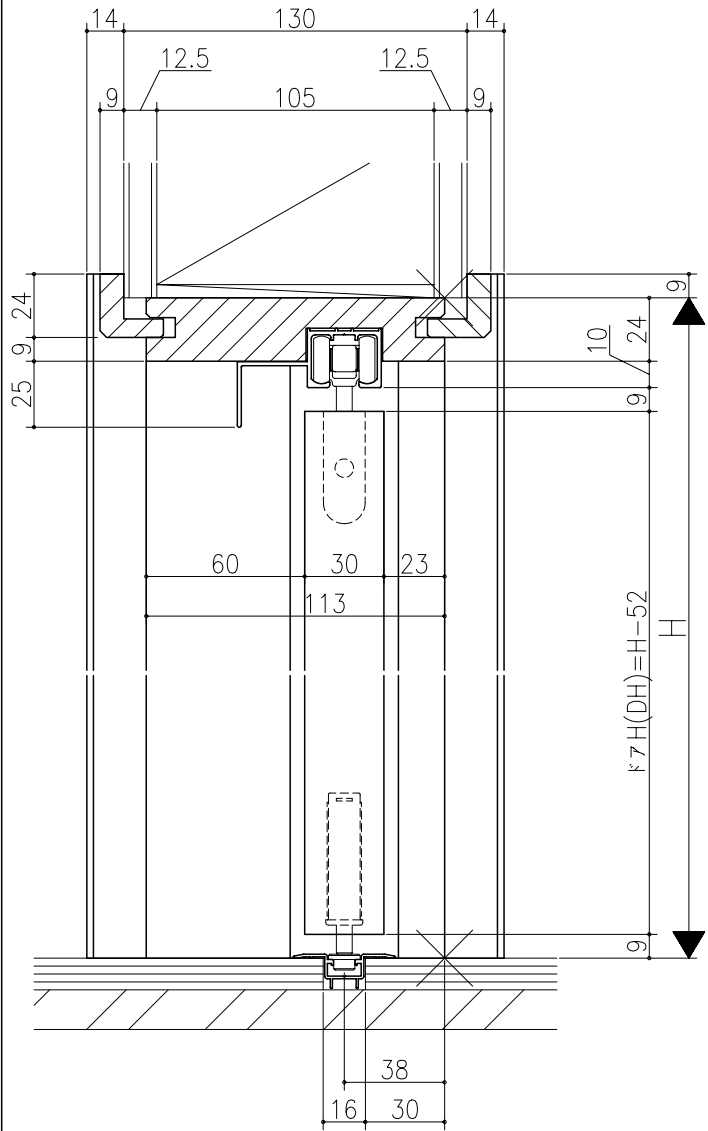

日	時	分	秒

リヴェルノ 囲仕切折戸  
 2折  
 枠見込み113mm(ケーシング枠・L型タイプ)  
 たて横断面  
 vr30a010

図名	尺取	作成	作図	検閲	図番
	基準図	1:1			