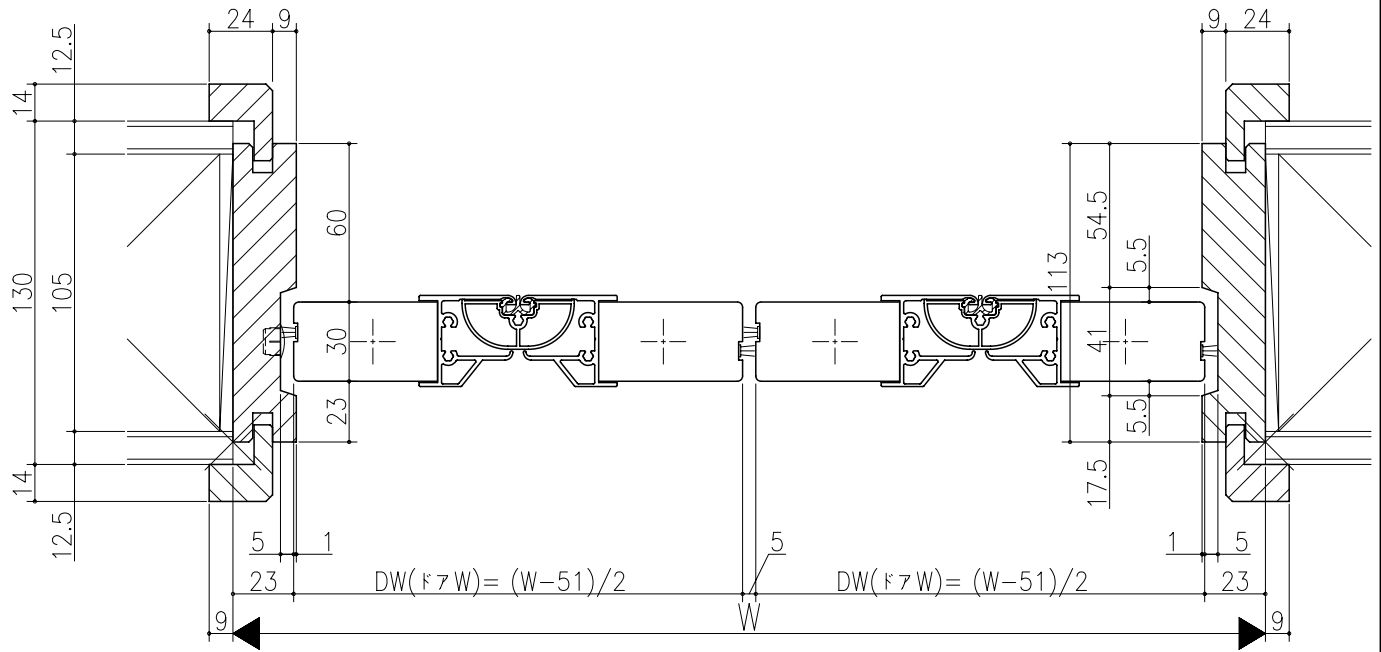

日	時	分	秒

リヴェルノ 囲仕切折戸  
 2折  
 枠見込み113mm(ケーシング枠・L型タイプ)  
 たて横断面  
 vr30a010

図名	尺取	作成	作図	検閲	図番
	基準図	1:1			