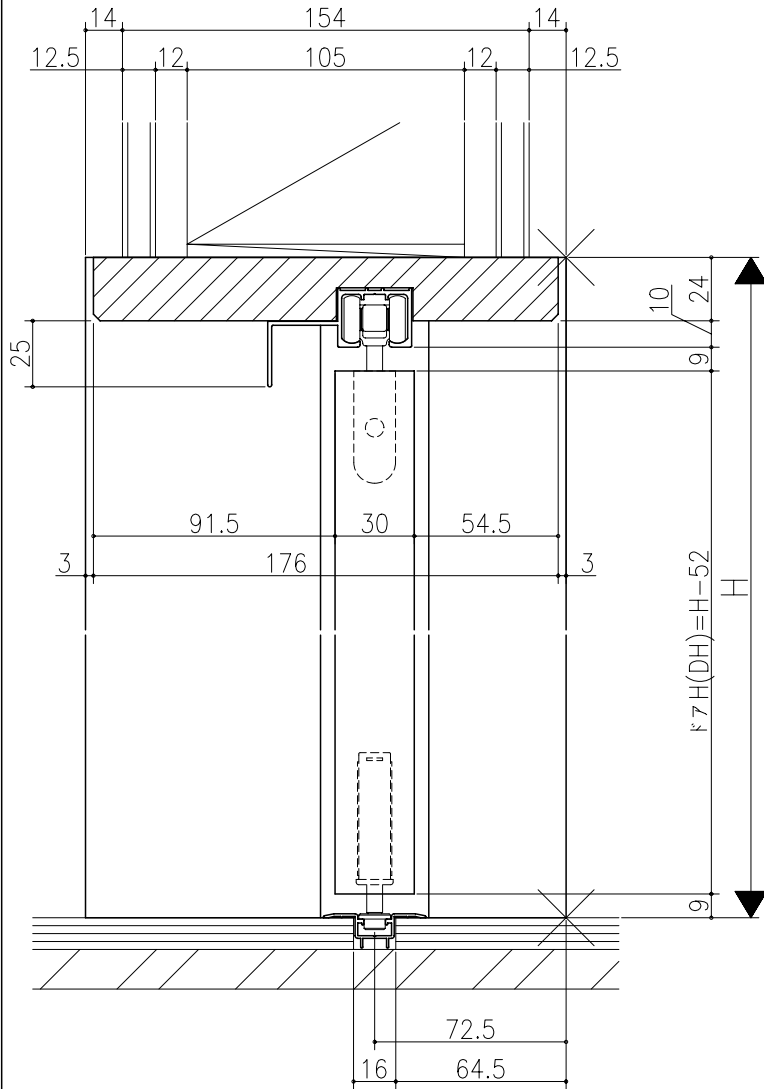

品名	
規格	
数量	
単位	

リヴェルノ 囲仕切折戸
 2折
 枠見込み182mm(ノンケーシング枠)
 たて横断面
 vr30a007

品名	_____	尺数	_____	作成	_____	作図	_____	検閲	_____	図章	_____
基準図		1:1		制定		廃止					