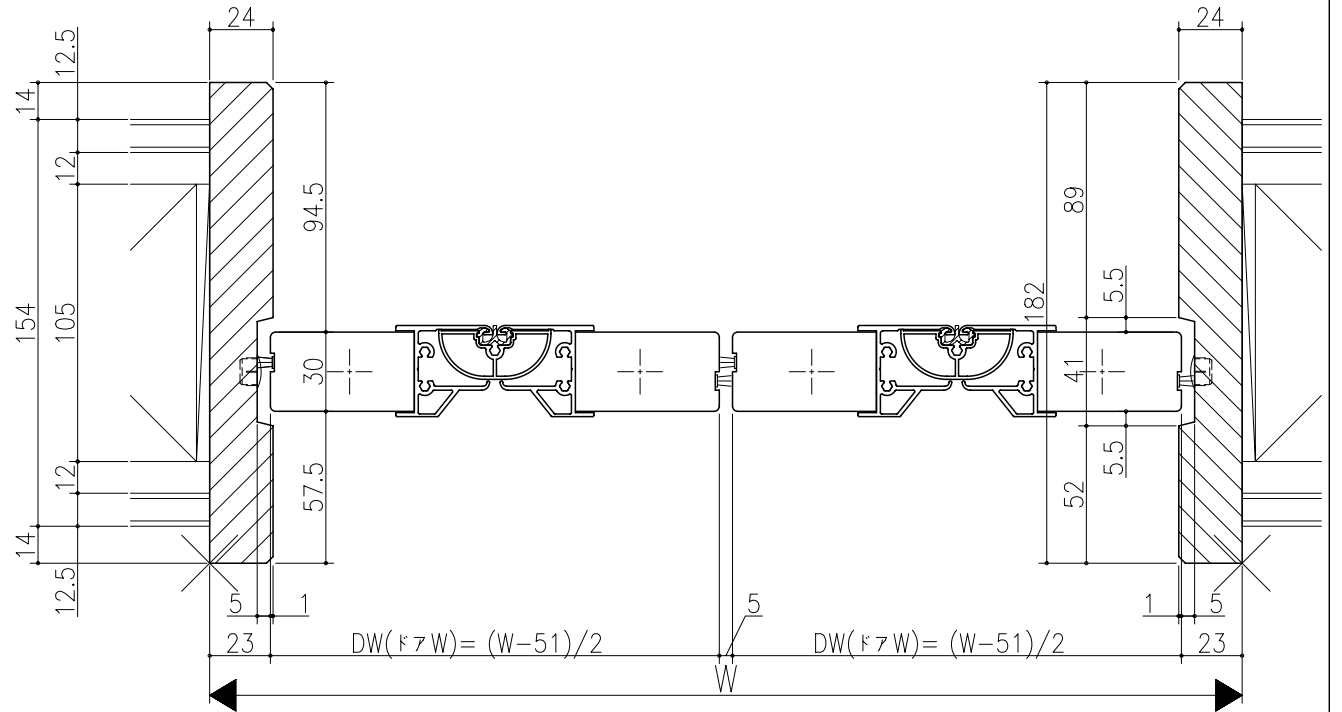

品名	
規格	
数量	
単位	

リヴェルノ 囲仕切折戸
 2折
 枠見込み182mm(ノンケーシング枠)
 たて横断面
 vr30a007

品名	_____	尺数	_____	作成	_____	作図	_____	検閲	_____	図章	_____
基準図		1:1		制定		廃止					