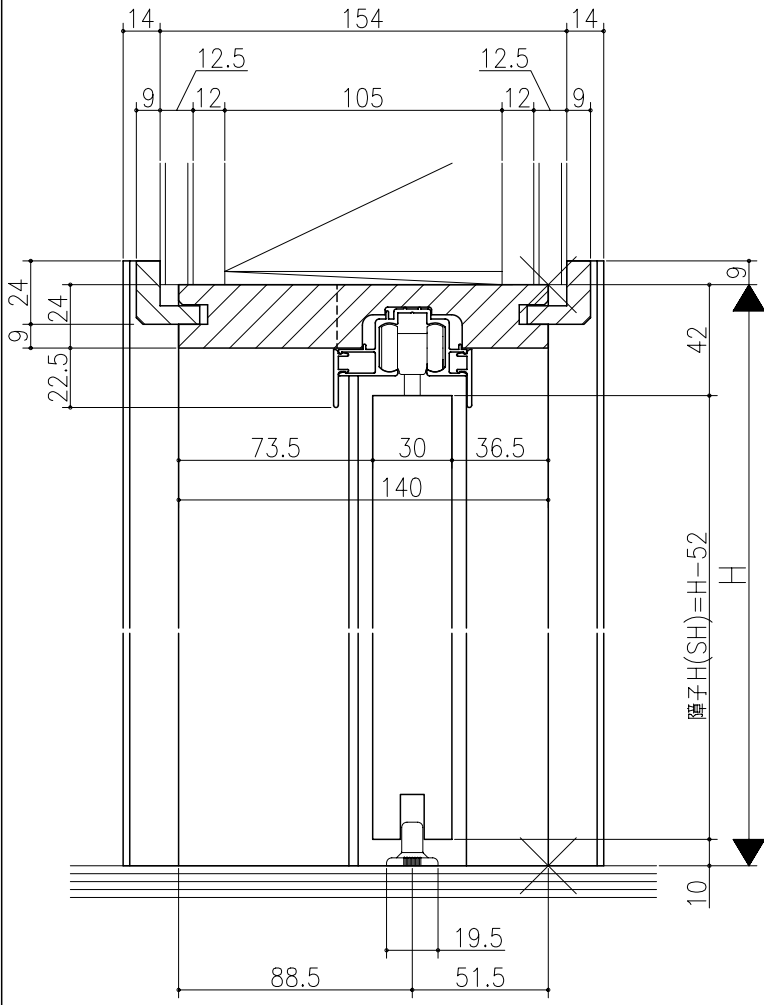

ジャストカット枠

リヴェルノ 機能引戸<タフ引戸>
 片引き戸・トイレ片引き戸
 枠見込み 140mm(ケーシング枠・L型タイプ)
 たて横断面
 vr29a006

図名	尺取	作成	作図	検閲	図番
基準図	1:1				