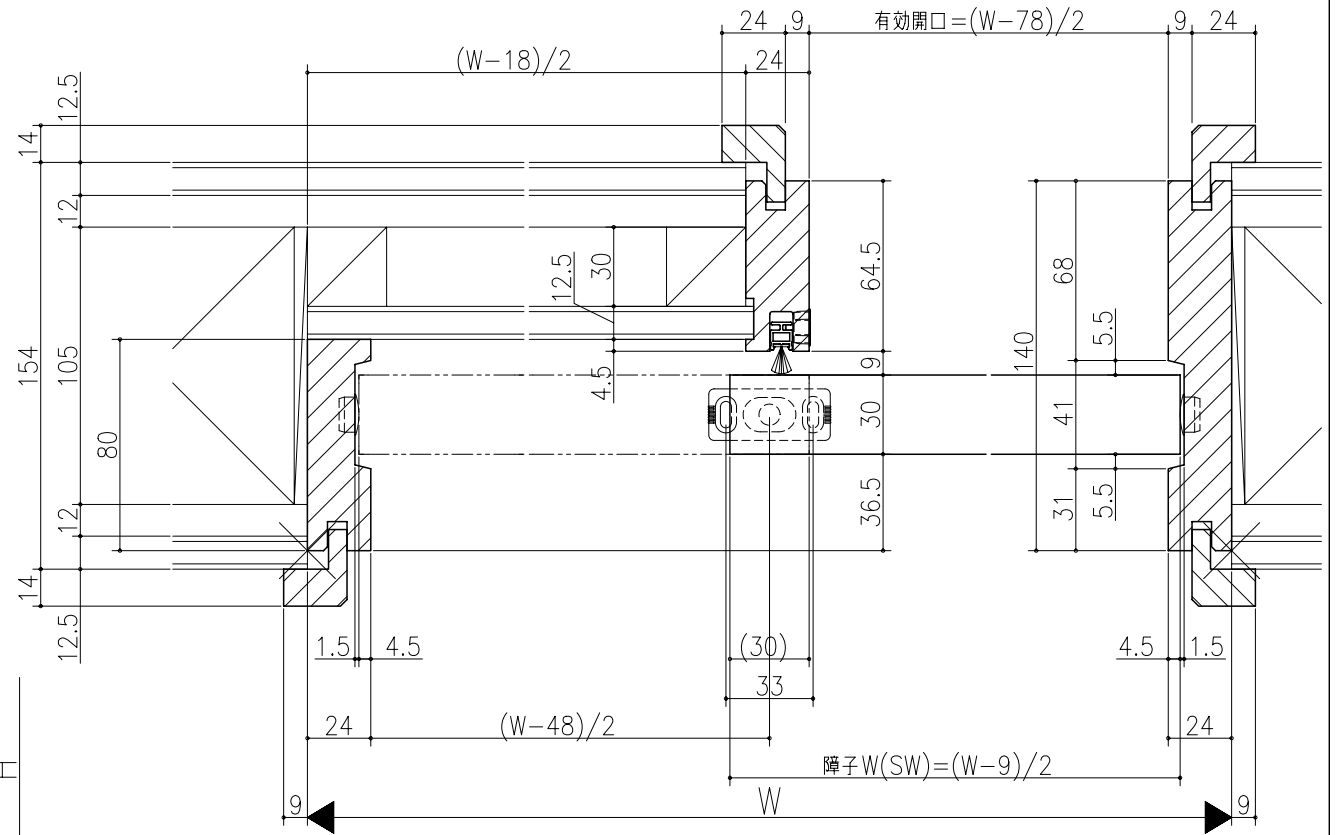

ジャストカット枠

リヴェルノ 機能引戸<タフ引戸>
 片引き戸・トイレ片引き戸
 枠見込み 140mm(ケーシング枠・L型タイプ)
 たて横断面
 vr29a006

図名	尺取	作成	作図	検閲	図番
基準図	1:1				