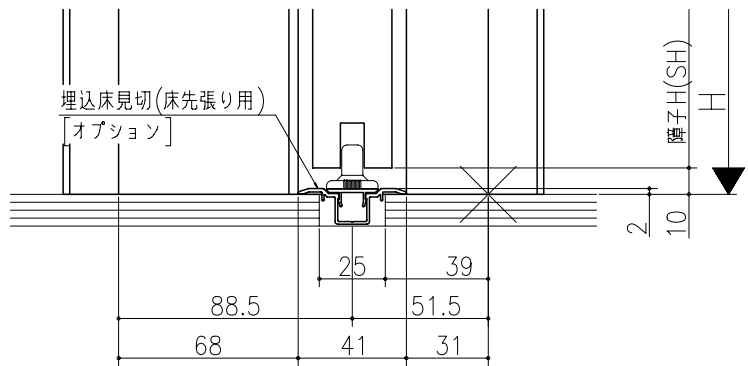

ジャストカット枠

リヴェルノ 機能引戸<タフ引戸>
 片引き戸・トイレ片引き戸
 枠見込み 140mm(ケーシング枠・L型タイプ)
 たて横断面
 vr29a006

図名	尺取	作成	作図	検閲	図番
基準図	1:1				