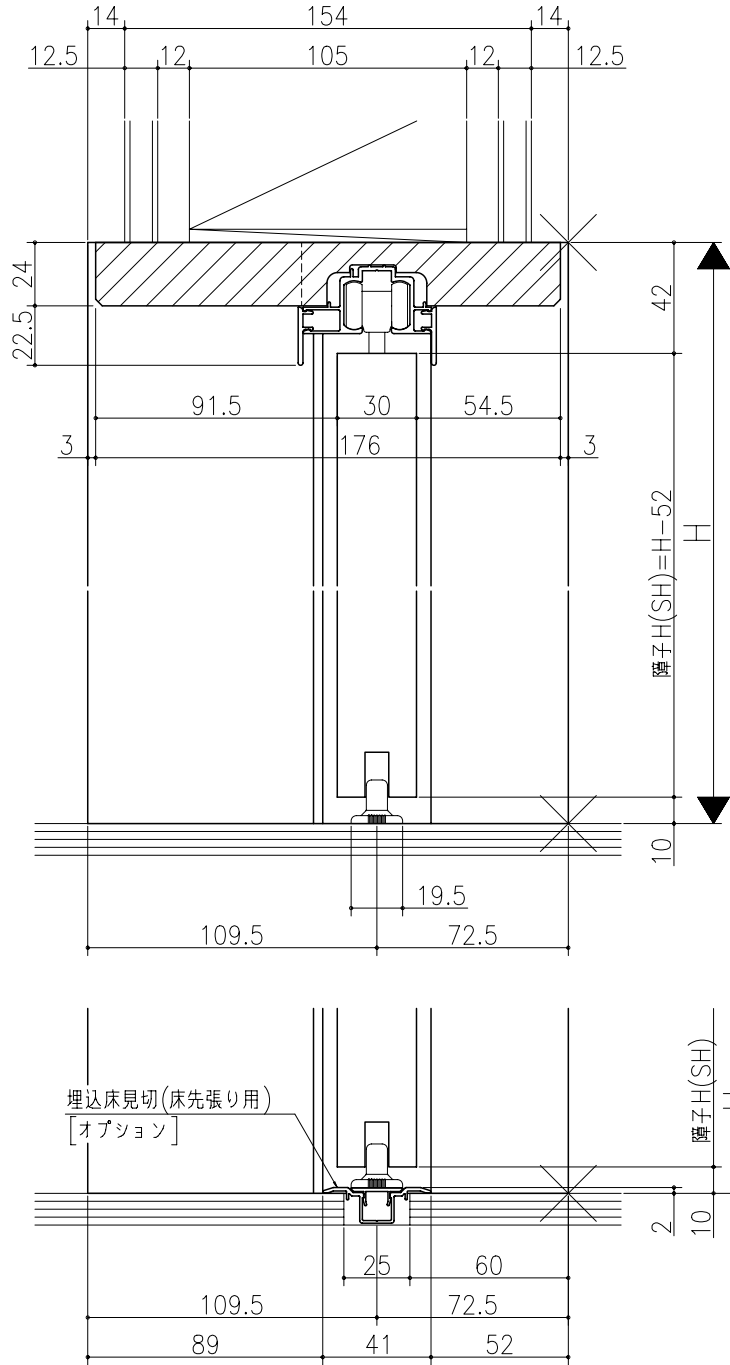

図名	図番	縮尺	作成	確認	承認

ジャストカット枠

リヴェルノ 機能引戸<タフH引戸>
片引き戸・トイレ片引き戸
枠見込み182mm(ノンケーシング枠)
たて横断面
vr29a004

図名	尺取	作成	作図	確認	承認
	基準図	1:1			