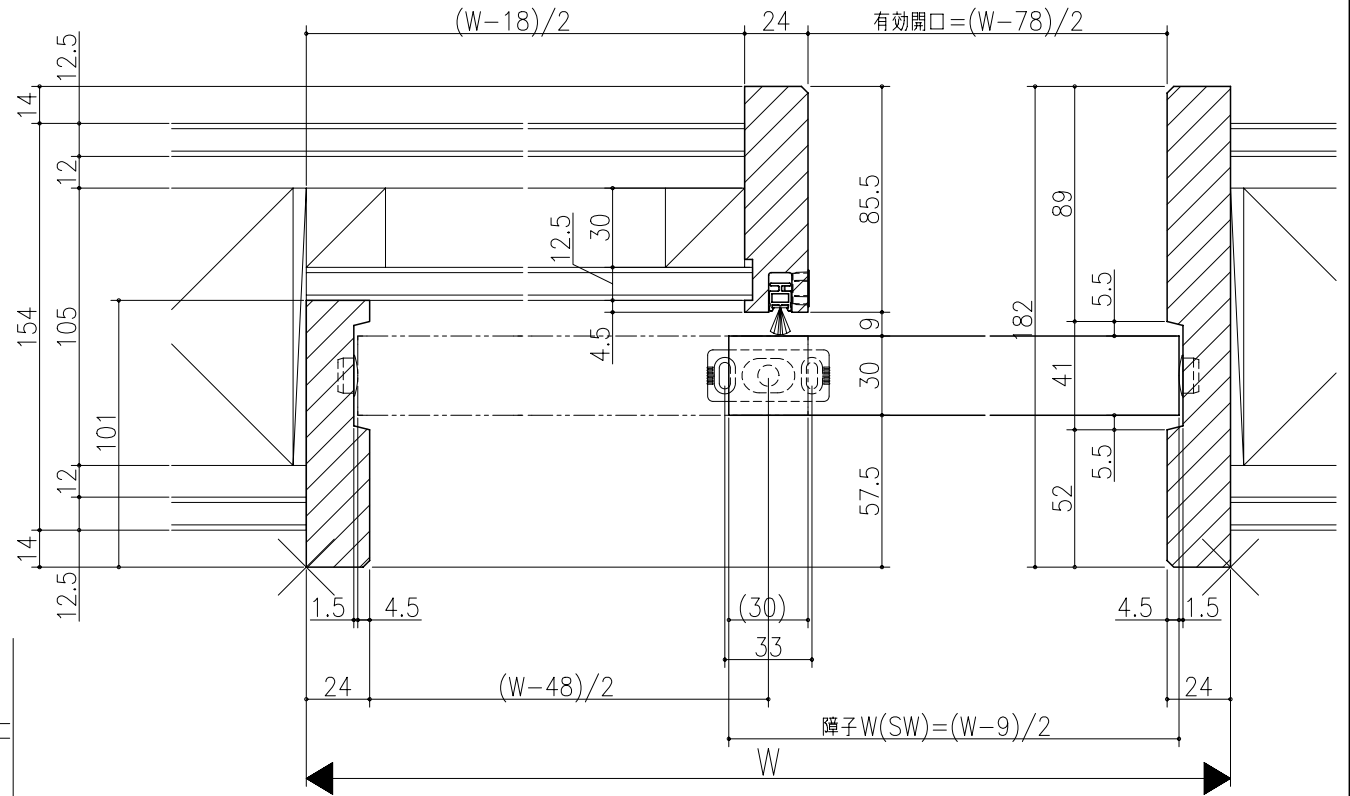

図名	図番	縮尺	作成	確認	承認

ジャストカット枠

リヴェルノ 機能引戸<タフH引戸>
片引き戸・トイレ片引き戸
枠見込み182mm(ノンケーシング枠)
たて横断面
vr29a004

図名	尺取	作成	作図	確認	承認
	基準図	1:1			