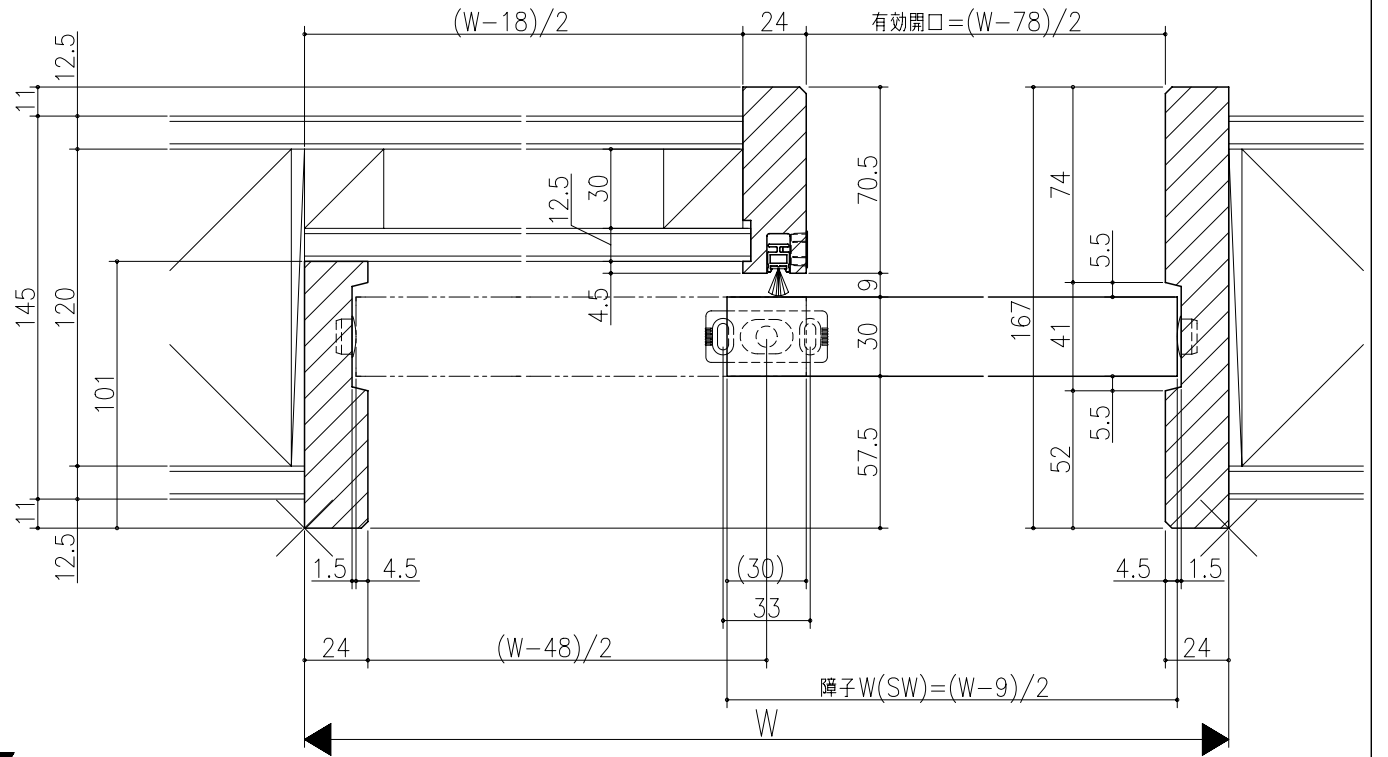

日	年	月	日

ジャストカット枠

リヴェルノ 機能引戸<タフH引戸>
片引き戸・トイレ片引き戸
枠見込み167mm(ノンケーシング枠)
たて横断面
vr29a003

図名	尺取	作成	作図	検閲	図番
	基準図	1:1			