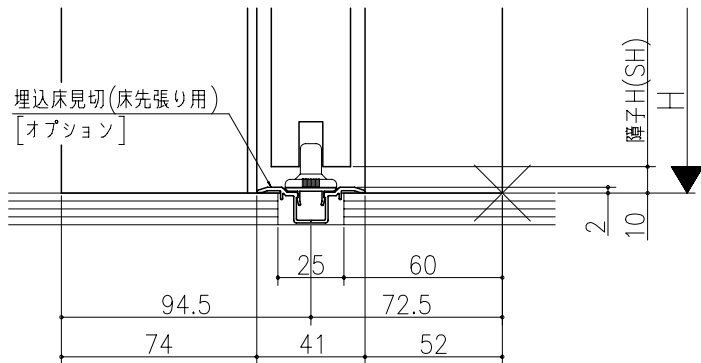

日	年	月	日

ジャストカット枠

リヴェルノ 機能引戸<タフH引戸>
片引き戸・トイレ片引き戸
枠見込み167mm(ノンケーシング枠)
たて横断面
vr29a003

図名	尺取	作成	作図	検閲	図番
	基準図	1:1			