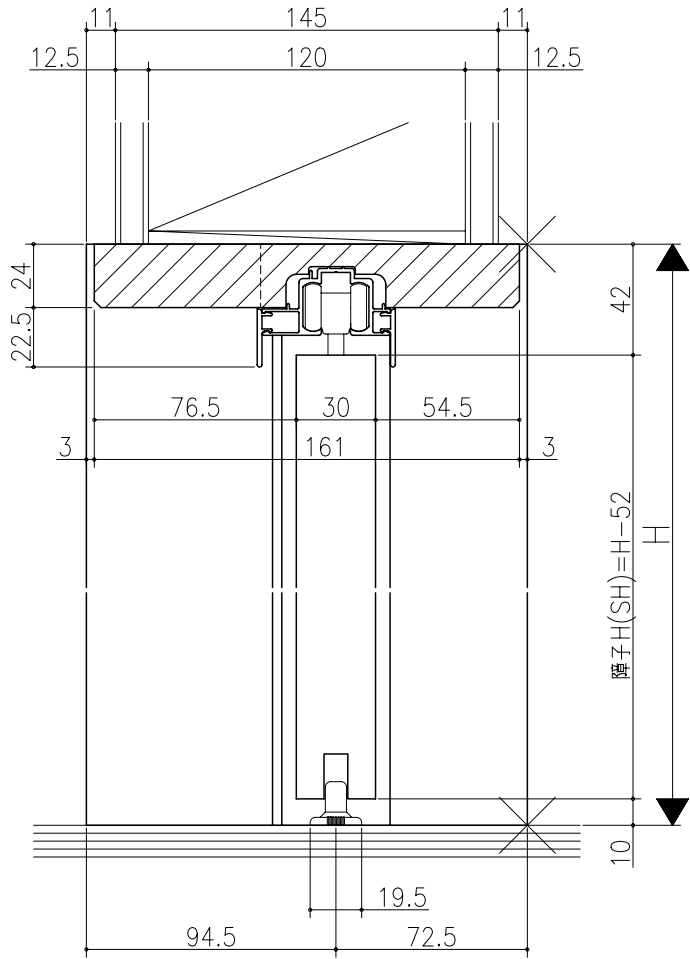

日	年	月	日

ジャストカット枠

リヴェルノ 機能引戸<タフH引戸>
片引き戸・トイレ片引き戸
枠見込み167mm(ノンケーシング枠)
たて横断面
vr29a003

図名	尺取	作成	作図	検閲	図番
	基準図	1:1			