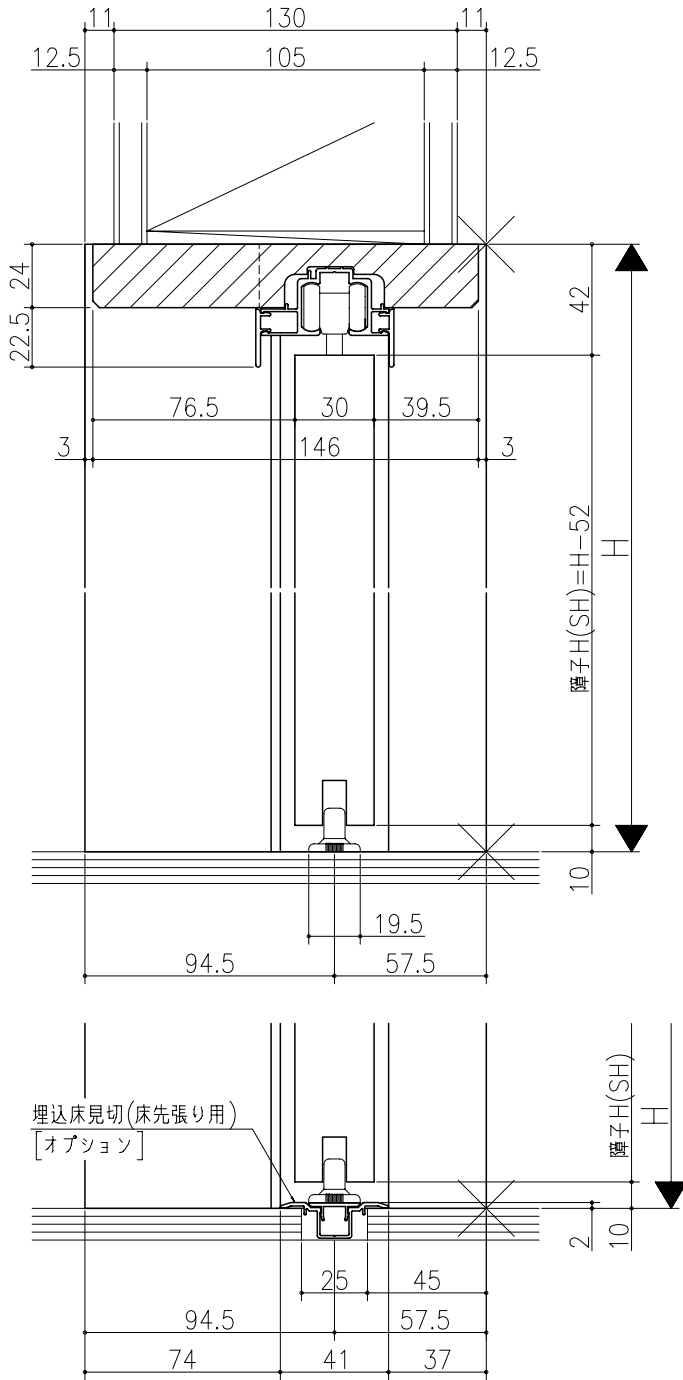

ジャストカット枠

リヴェルノ 機能引戸<タフH引戸>
 片引き戸・トイレ片引き戸
 枠見込み152mm(ノンケーシング枠)
 たて横断面
 vr29a002

図名	尺取	作成	作図	確認	図番
	基準図	1:1			