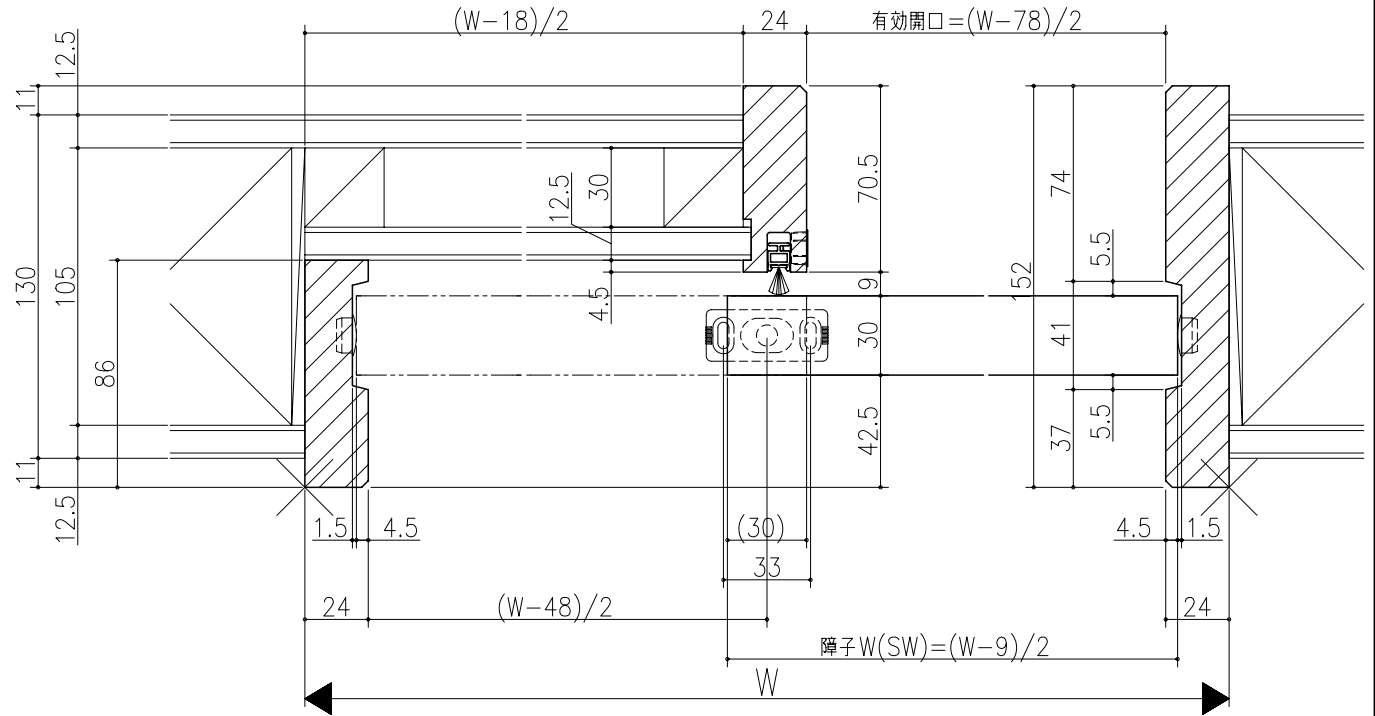

ジャストカット枠

リヴェルノ 機能引戸<タフH引戸>
 片引き戸・トイレ片引き戸
 枠見込み152mm(ノンケーシング枠)
 たて横断面
 vr29a002

図名	尺取	作成	作図	確認	図番
	基準図	1:1			