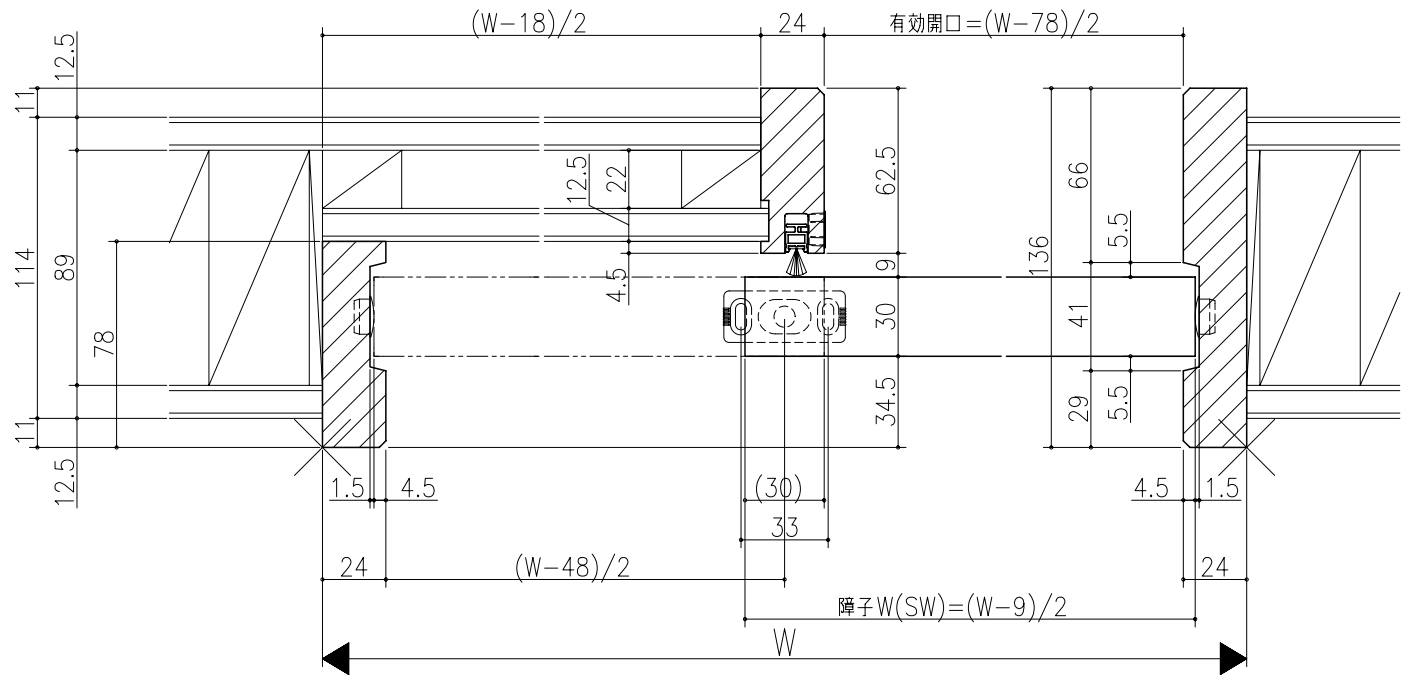

図名	図号	図尺	作成	作図	承認	図章

ジャストカット枠

リヴェルノ 機能引戸<タフH引戸>
 片引き戸・トイレ片引き戸
 枠見込み136mm(ノンケーシング枠)
 たて横断面
 vr29a001

図名	尺取	作成	作図	承認	図章
	基準図	1:1			