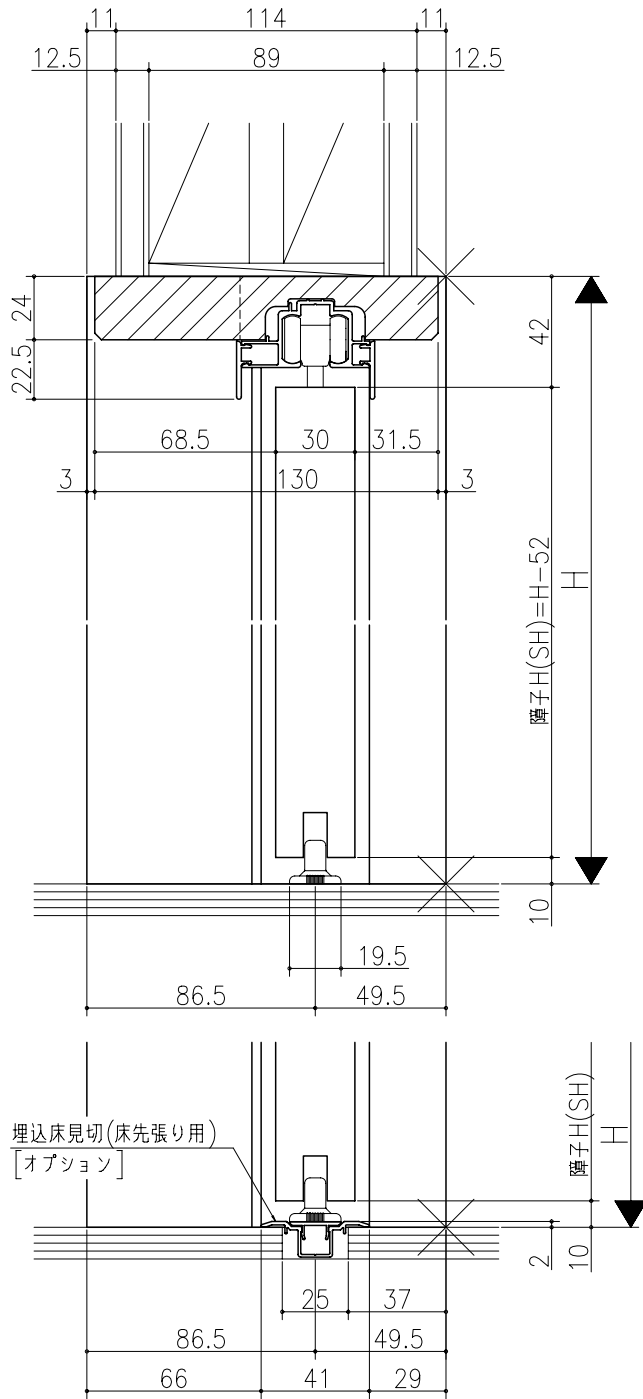

図名	図号	図尺	作成	作図	承認	図章

ジャストカット枠

リヴェルノ 機能引戸<タフH引戸>
 片引き戸・トイレ片引き戸
 枠見込み136mm(ノンケーシング枠)
 たて横断面
 vr29a001

図名	尺取	作成	作図	承認	図章
	基準図	1:1			