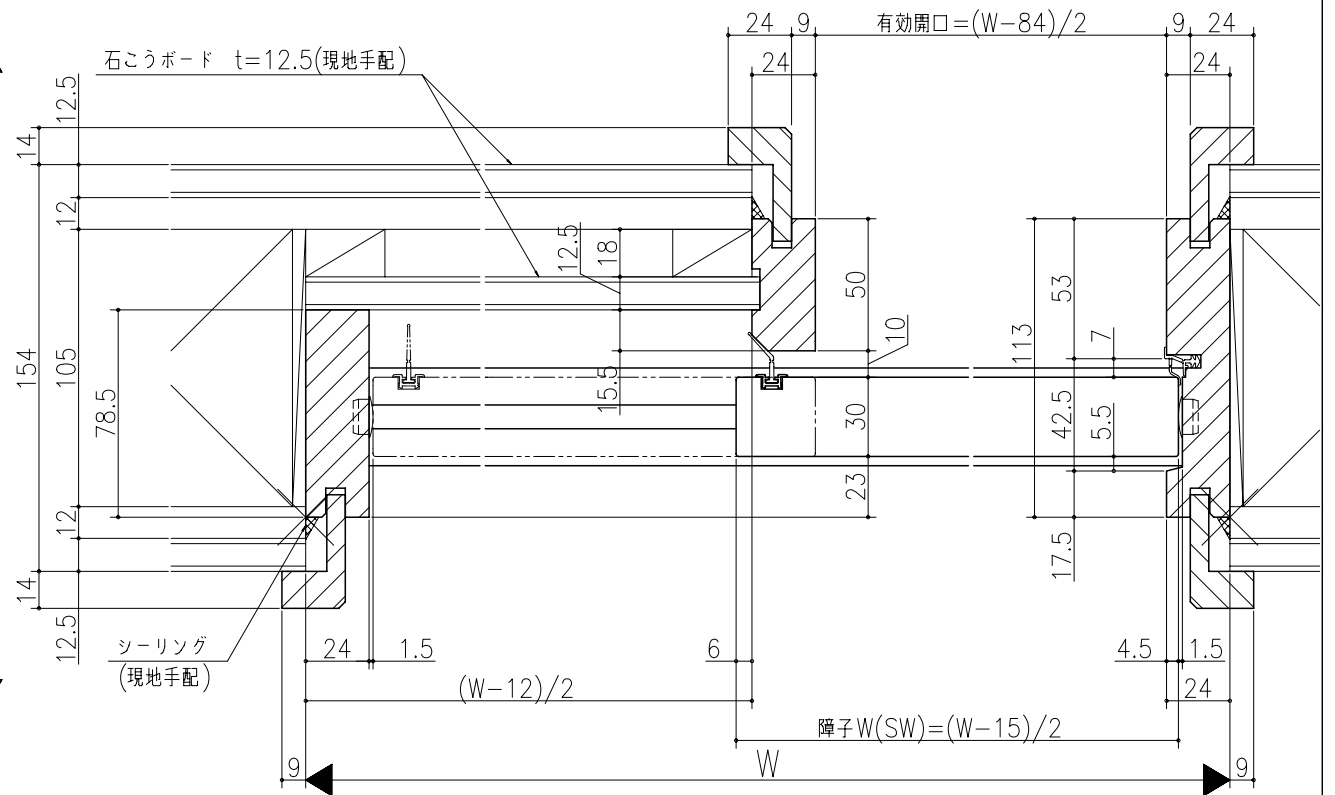

図名	図号	図尺	作成	確認	備考

ジャストカット枠

リヴェルノ 機能引戸<簡易防音引戸>
片引き戸・トイレ片引き戸
枠見込み 113mm(ケーシング枠・L型タイプ)
壁厚 144~161
たて横断面
vr28a002

図名	尺取	作成	作図	確認	備考
	基準図	1:1			