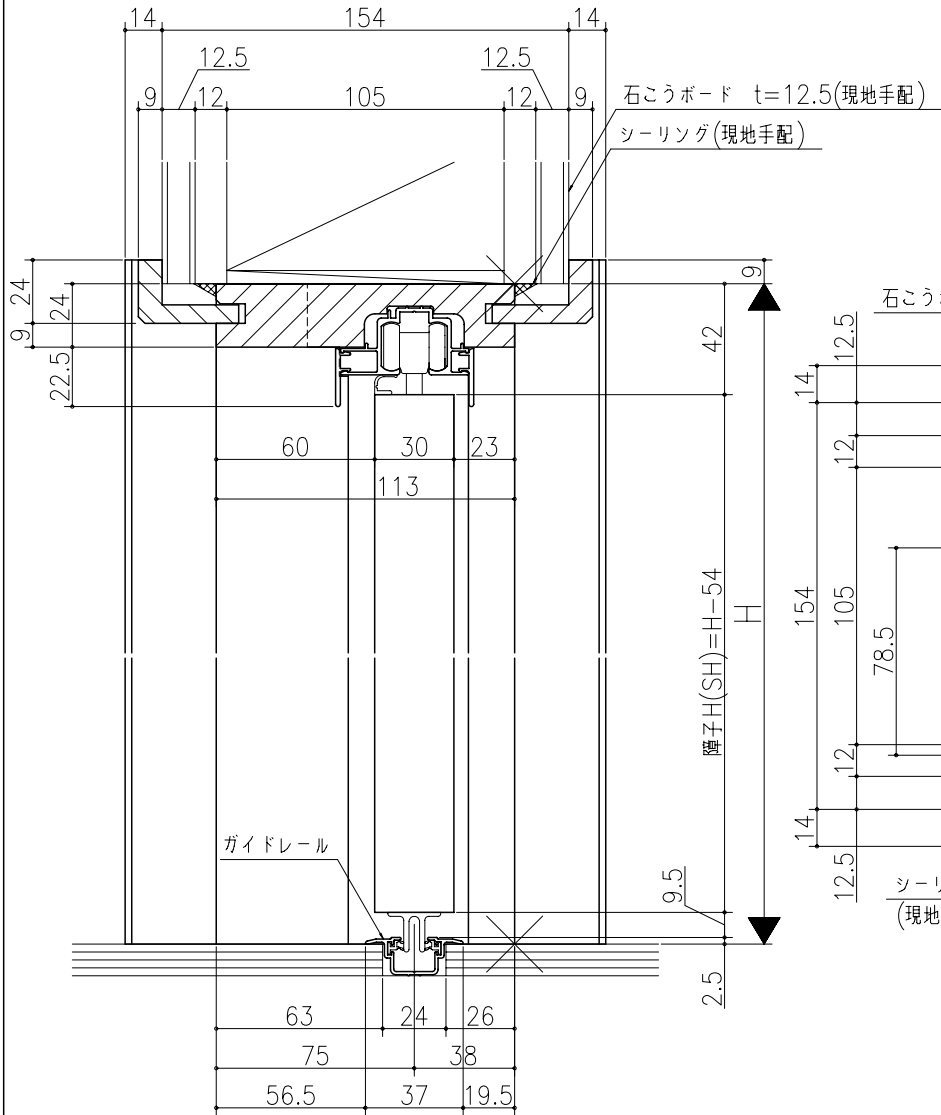

図名	図号	図尺	作成	確認	備考

ジャストカット枠

リヴェルノ 機能引戸<簡易防音引戸>
片引き戸・トイレ片引き戸
枠見込み 113mm(ケーシング枠・L型タイプ)
壁厚 144~161
たて横断面
vr28a002

図名	尺取	作成	作図	確認	備考
	基準図	1:1			