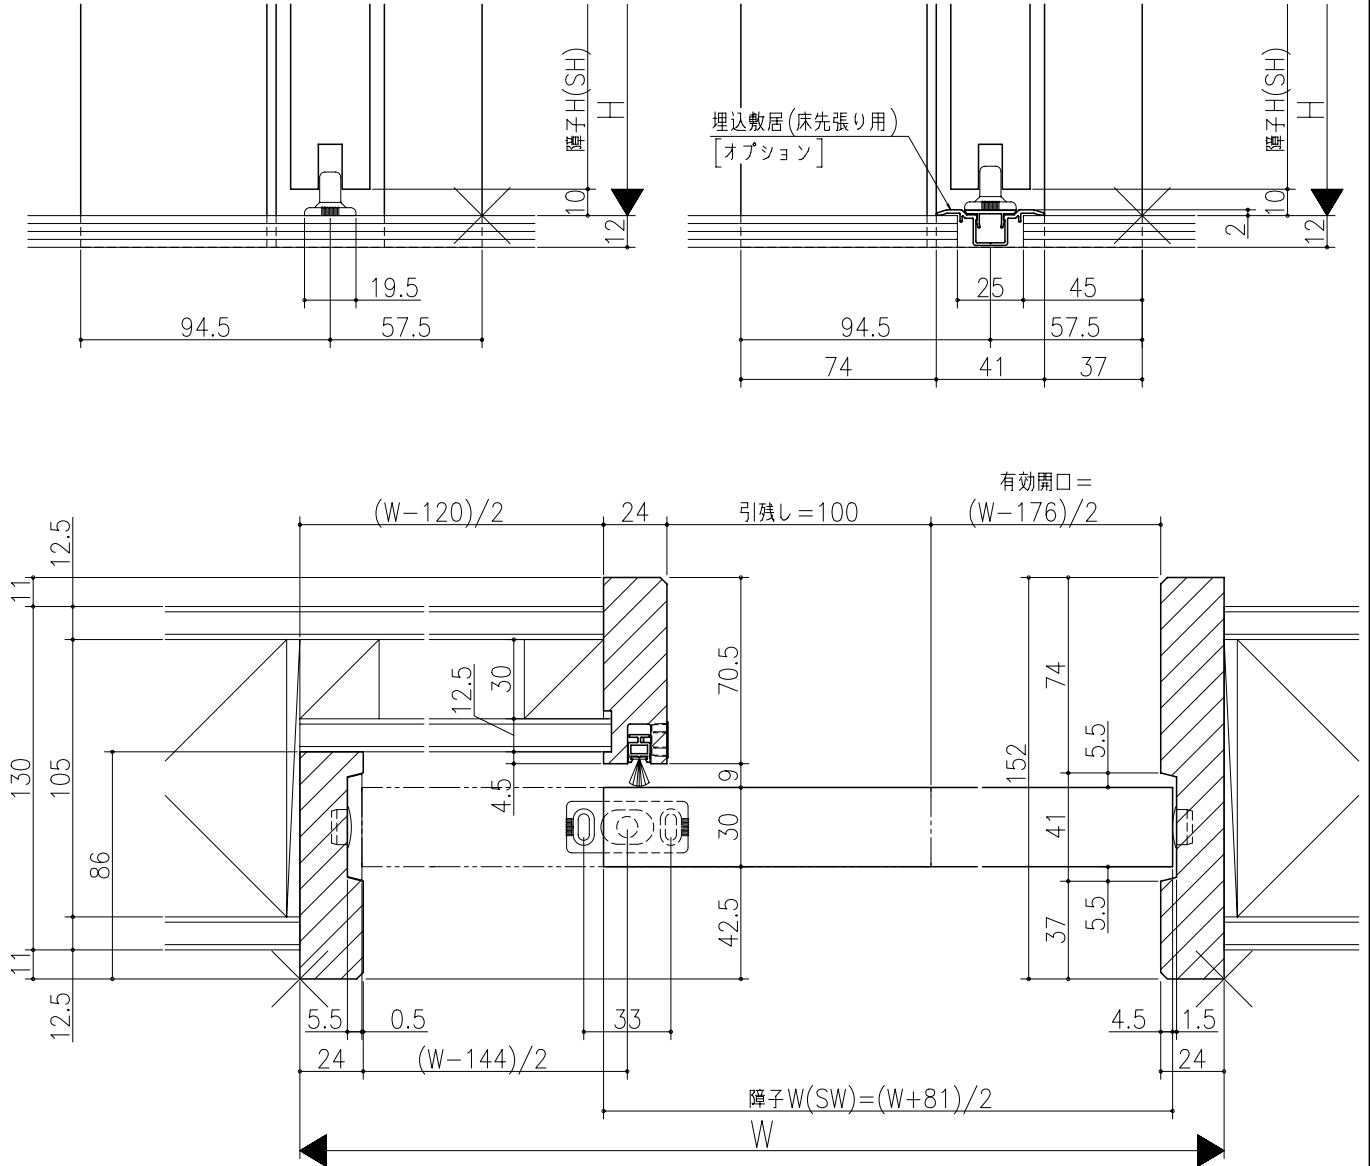

大	中	小	特

ジャストカット枠

伸ばし枠

リヴェルノ 機能引戸<リニアモーター引戸>  
片引き戸  
枠見込み 152mm(ノンケーシング枠)  
たて横断面  
vr27a002

図名	尺取	作成	作図	検閲	図番
基準図	1:1				