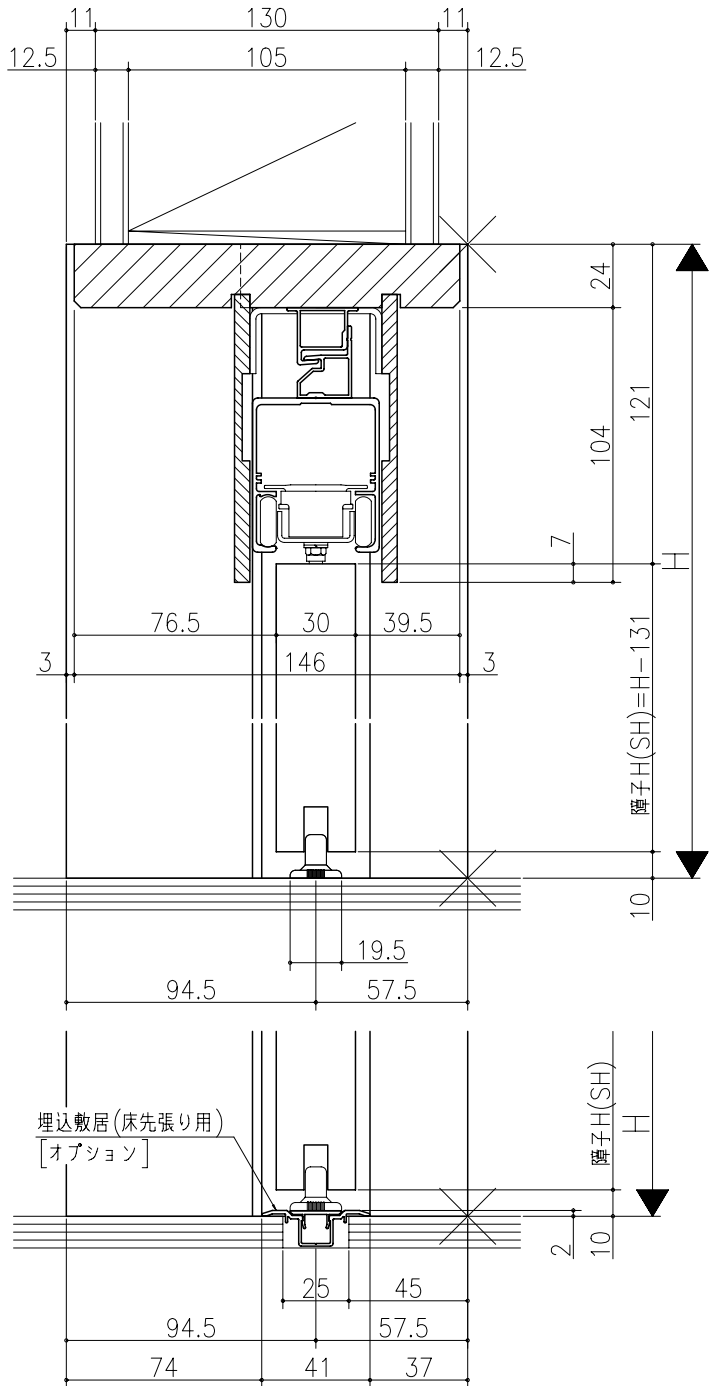

大	中	小	特

ジャストカット枠

伸ばし枠

リヴェルノ 機能引戸<リニアモーター引戸>  
片引き戸  
枠見込み 152mm(ノンケーシング枠)  
たて横断面  
vr27a002

図名	尺取	作成	作図	検閲	図番
基準図	1:1				