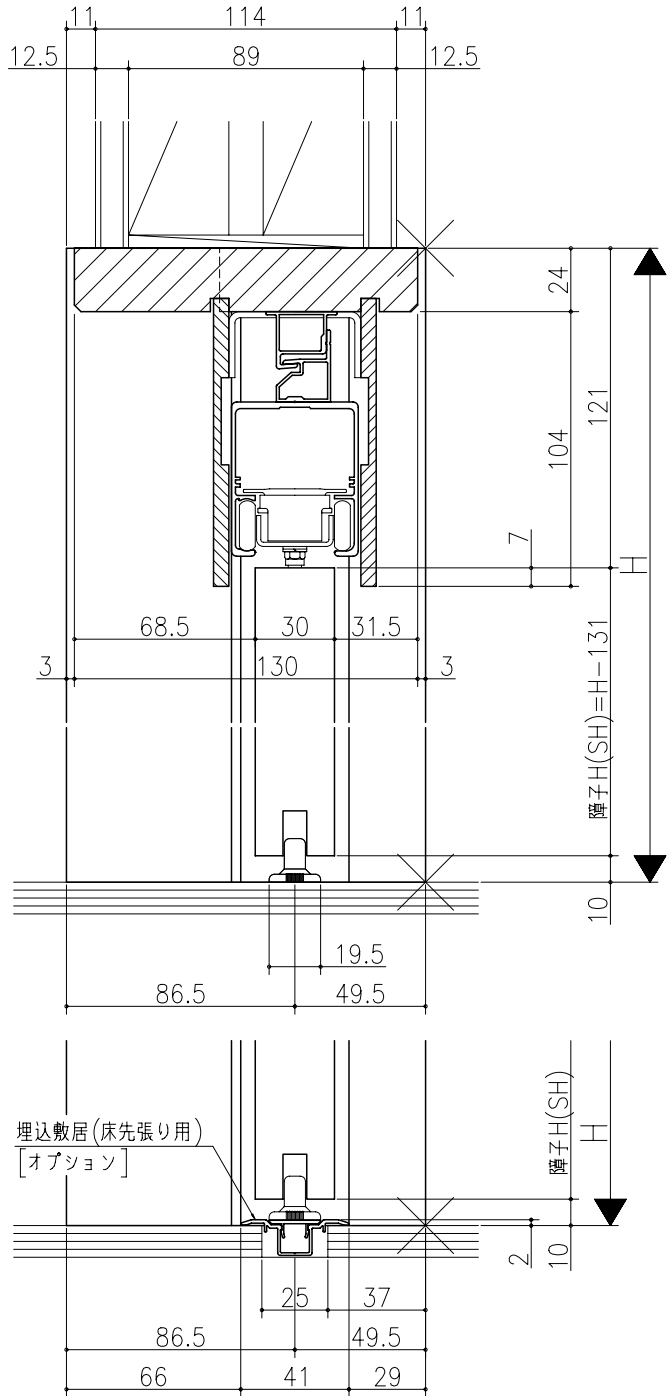

ジャストカット枠

伸ばし枠

リヴェルノ 機能引戸<リニアモーター引戸>  
片引き戸  
枠見込み136mm(ノンケーシング枠)  
たて横断面  
vr27a001

図名	尺取	作成	作図	承認	図番
基準図	1:1				