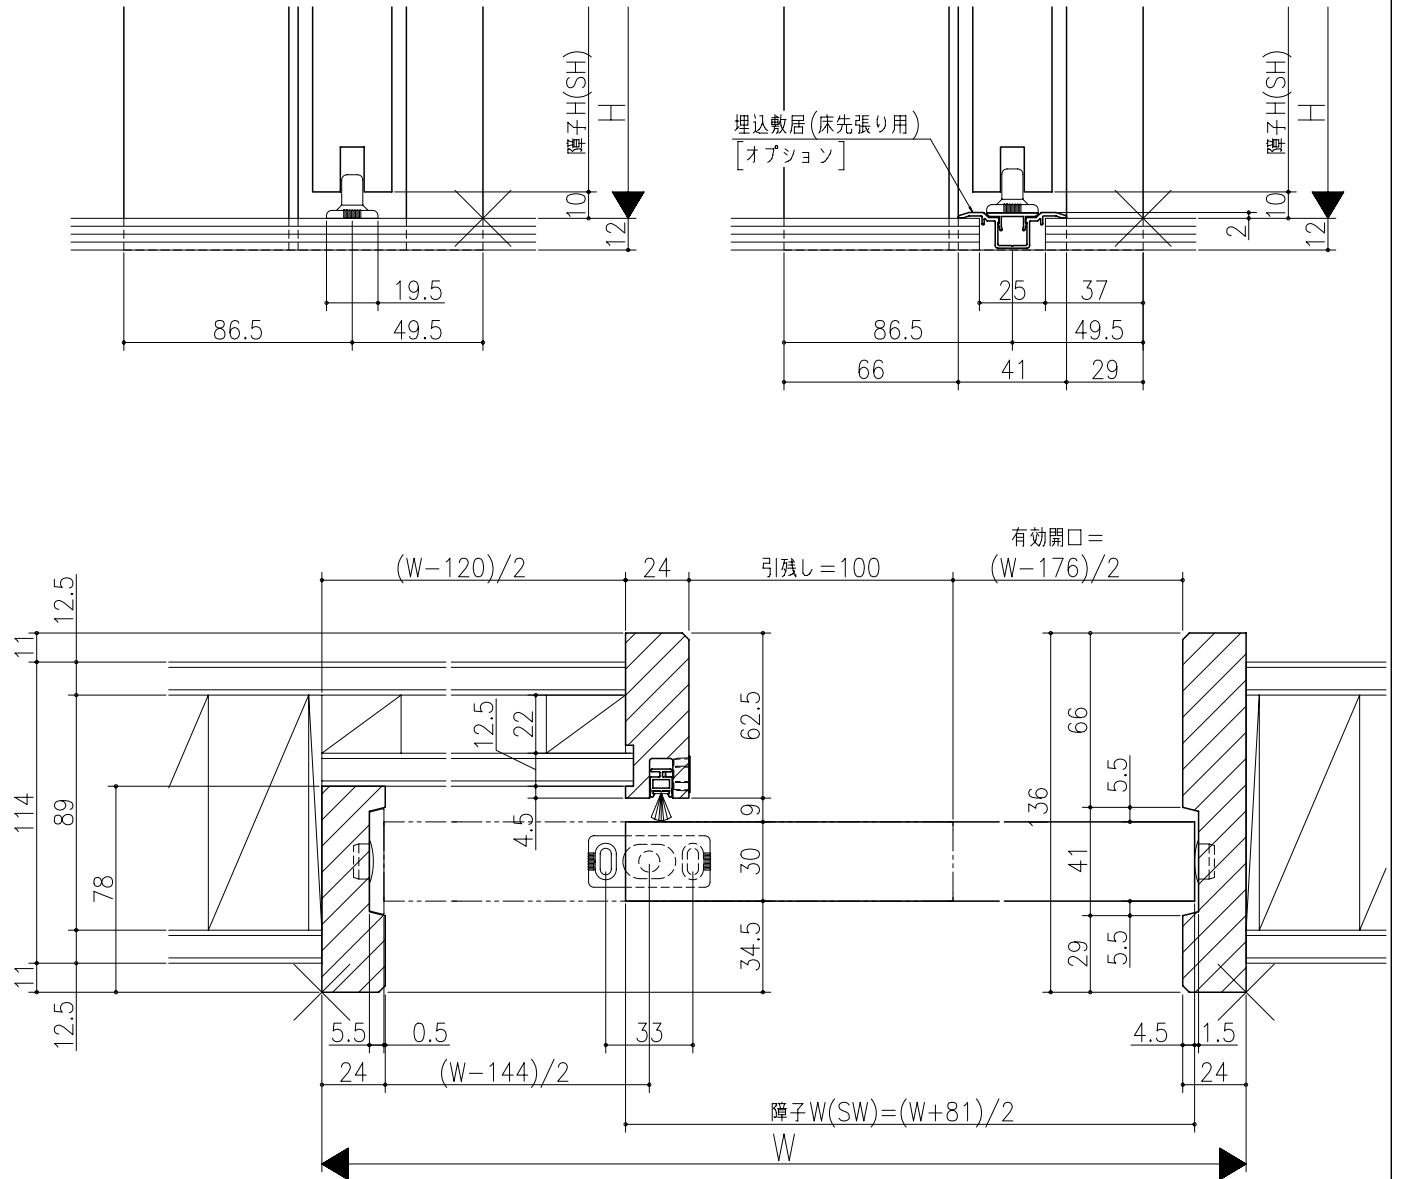

ジャストカット枠

伸ばし枠

リヴェルノ 機能引戸<リニアモーター引戸>  
片引き戸  
枠見込み136mm(ノンケーシング枠)  
たて横断面  
vr27a001

図名	尺取	作成	作図	承認	図番
基準図	1:1				