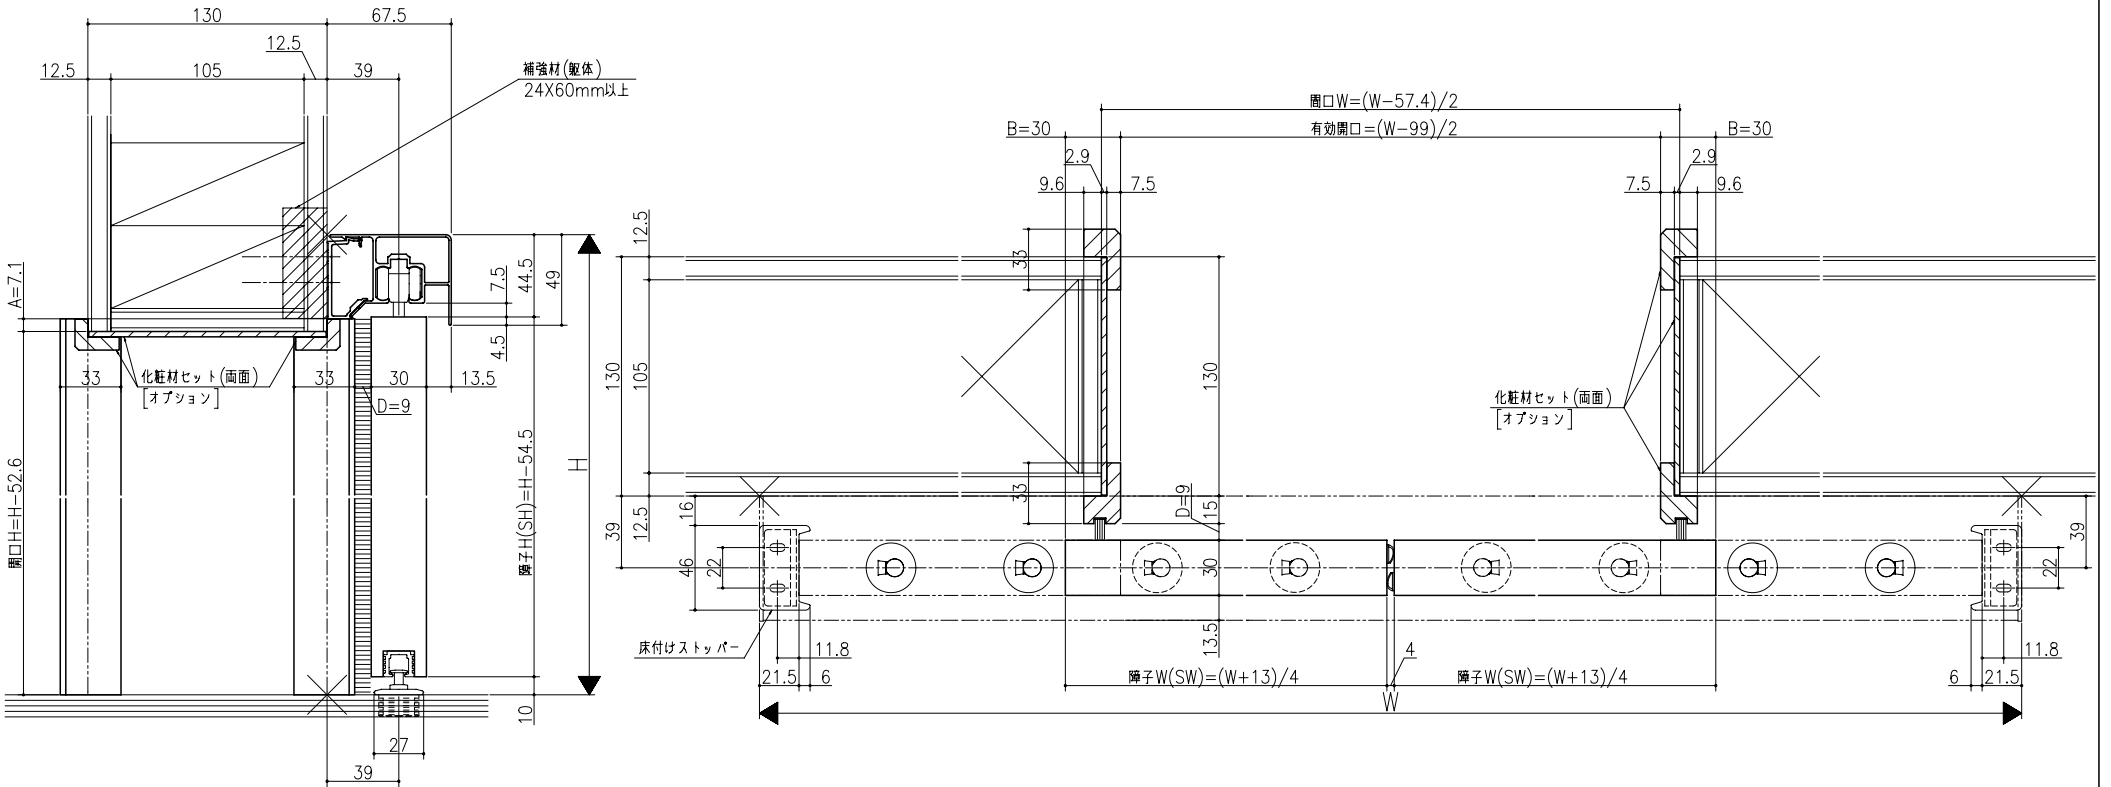

A:レール下端～躯体面寸法
B:戸尻かかり寸法
D:チリ寸法

リヴェルノ 室内引戸<アウトセット仕様>
引分け戸
化粧材セット納め 両面仕様(たて枠無し)
たて横断面
vr26a003