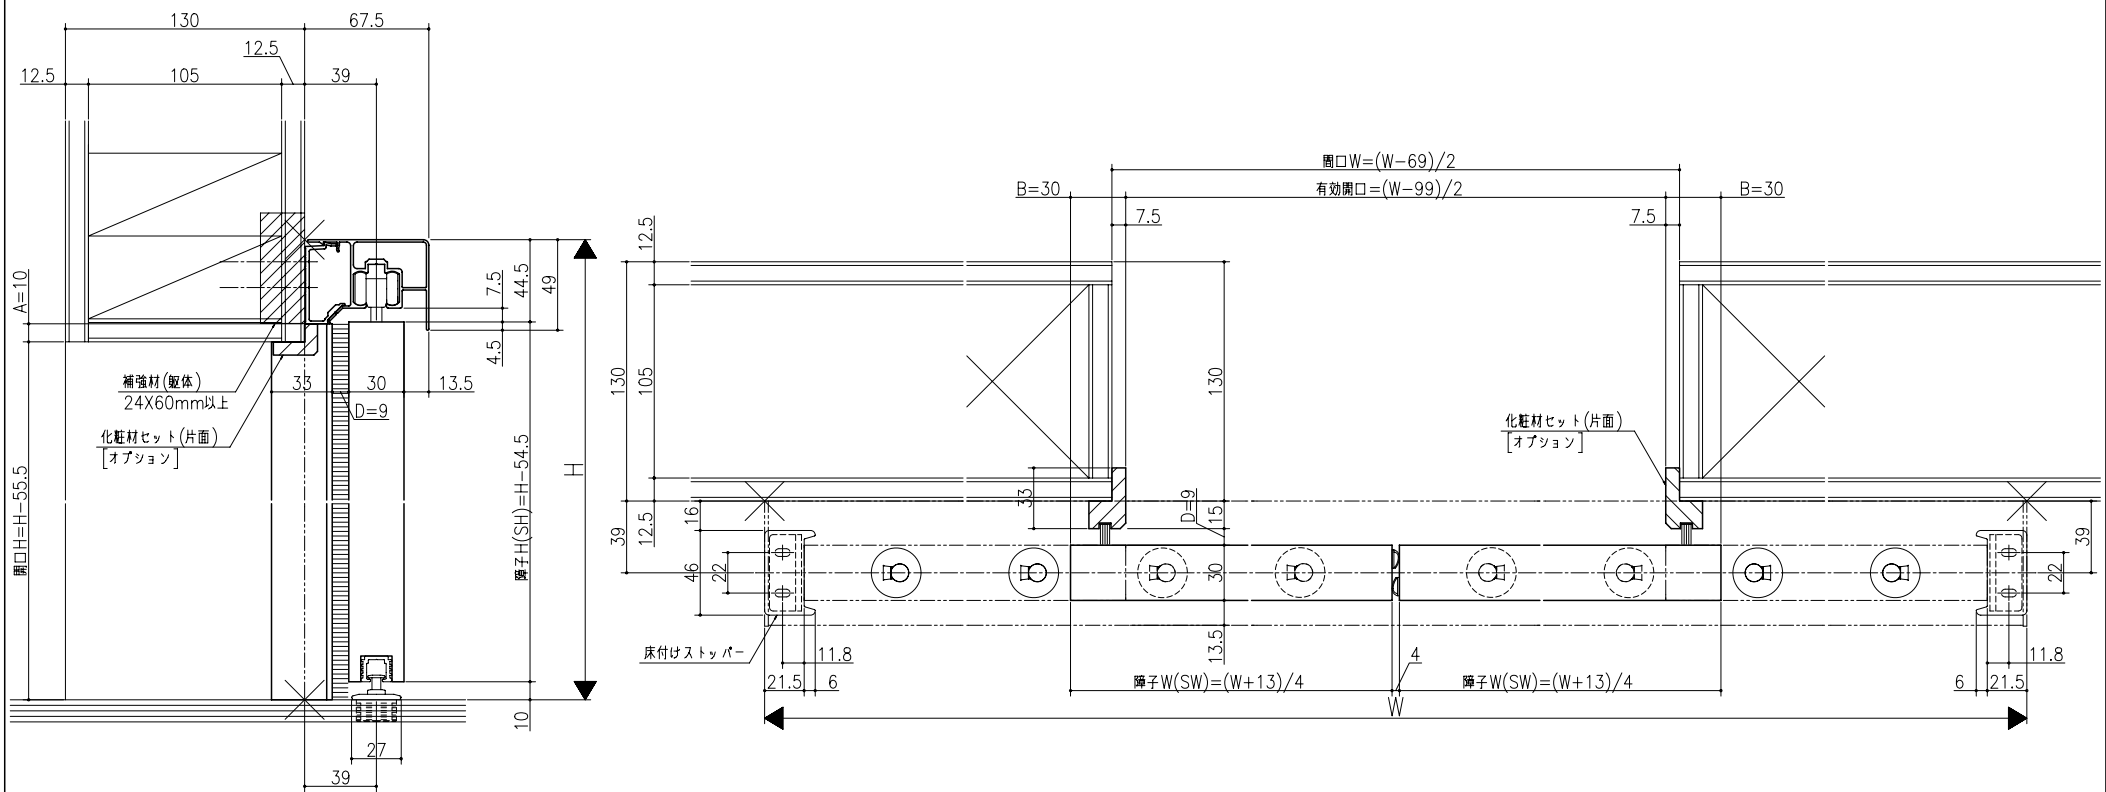

A:レール下端～躯体面寸法
 B:戸尻かかり寸法
 D:チリ寸法

リヴェルノ 室内引戸<アウトセット仕様>
 引分け戸
 化粧材セット納め 片面仕様(たて枠無し)
 たて横断面
 vr26a002