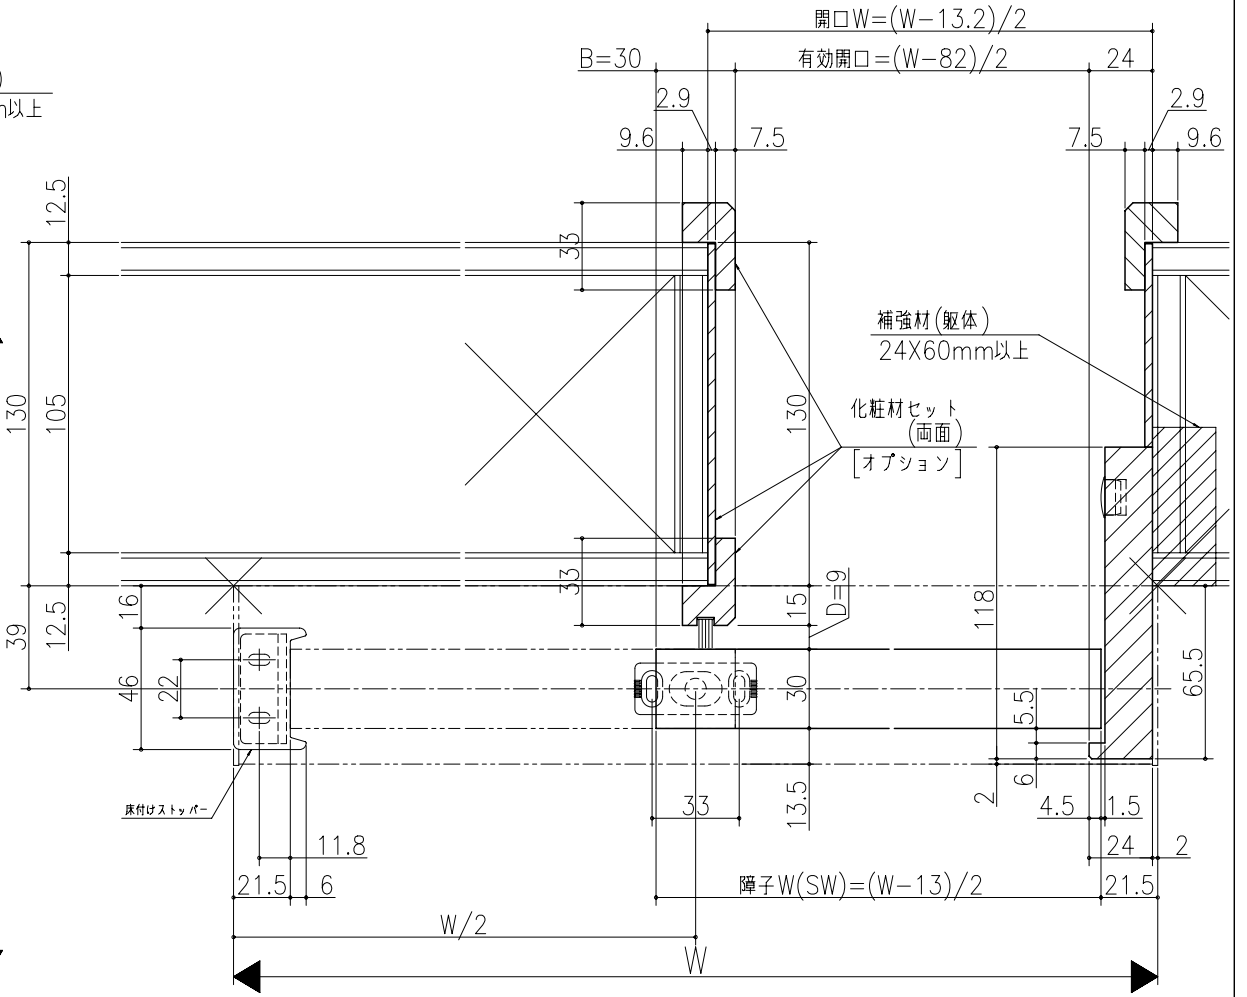

図名	図号	図尺	作成	作図	検閲	備考

A:レール下端~躯体面寸法
B:戸尻かかり寸法
D:チリ寸法

リヴェルノ 室内引戸<アウトセット仕様>
片引き戸
化粧材セット納め 両面仕様(たて枠有り)
たて横断面
vr25a008

図名	図号	図尺	作成	作図	検閲	備考
基準図	1:1	作成 検定 廃止				