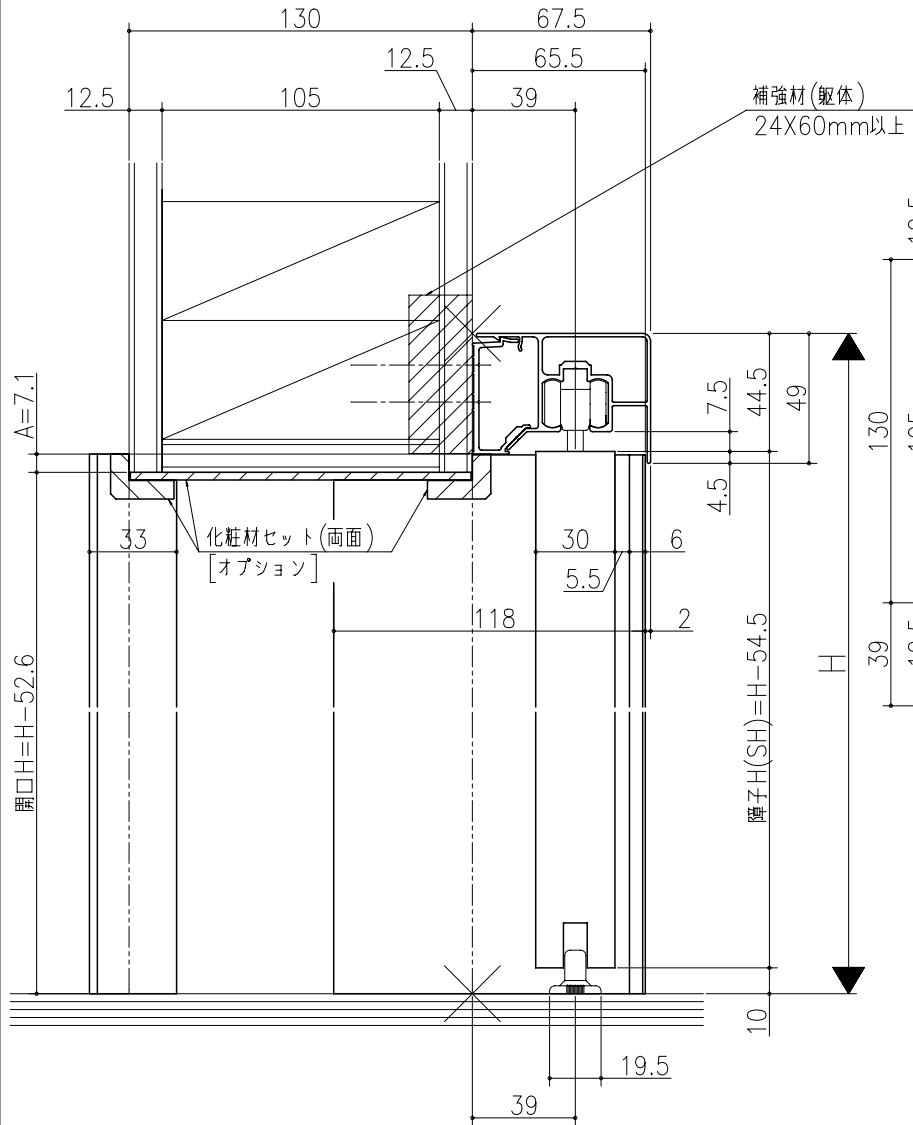

図名	図号	図尺	作成	作図	検閲	備考

A:レール下端~躯体面寸法
B:戸尻かかり寸法
D:チリ寸法

リヴェルノ 室内引戸<アウトセット仕様>
片引き戸
化粧材セット納め 両面仕様(たて枠有り)
たて横断面
vr25a008

図名	図号	図尺	作成	作図	検閲	備考
基準図	1:1	作成 検定 廃止				