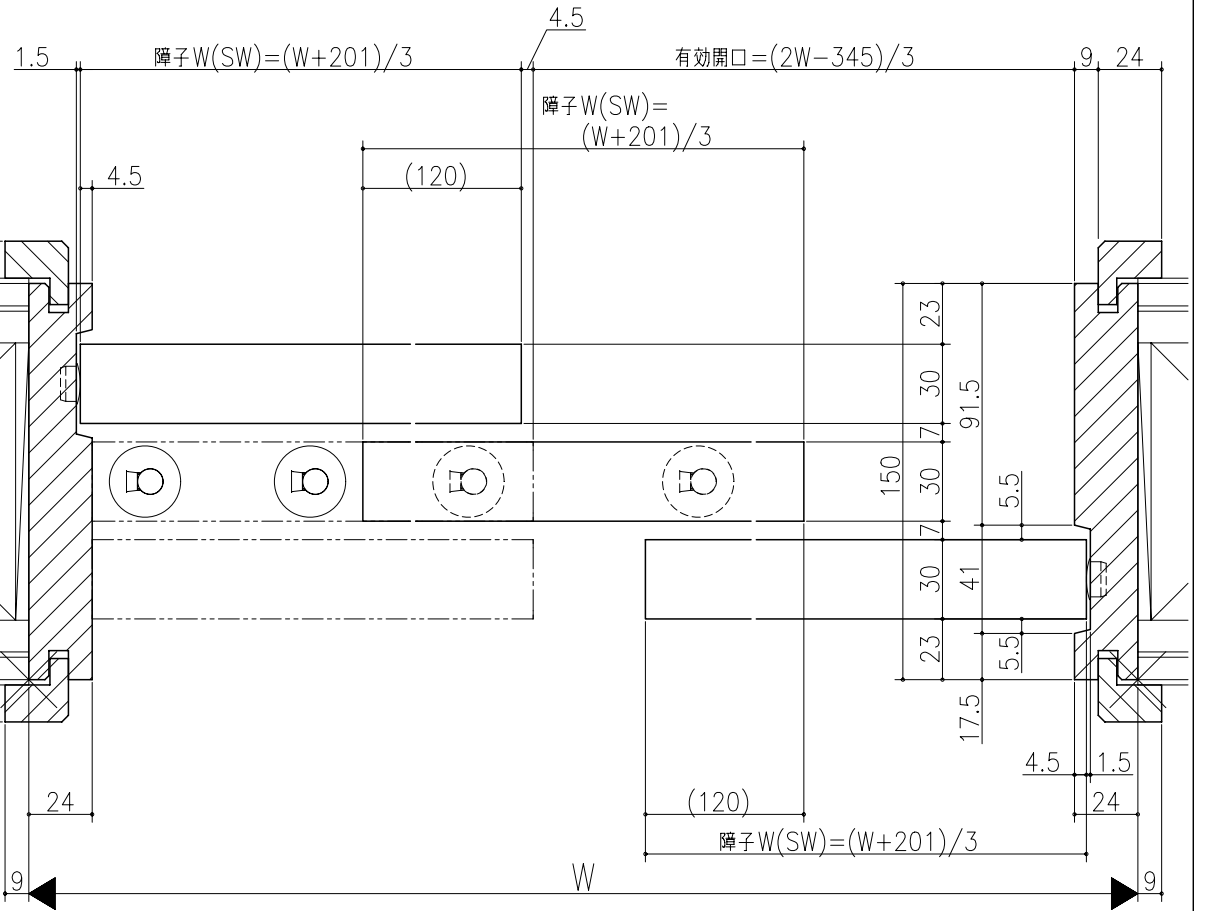

図名	図番	作成	承認	縮尺	備考

伸ばし枠

ジャストカット枠

リヴェルノ 室内引戸<上吊り仕様>  
 引違い3連戸  
 枠見込み150mm(ケーシング枠・L型タイプ)  
 たて横断面  
 vr24a004

図名	尺取	作成	作図	縮尺	図番
	基準図	1:1	作成		
		確定	修正		