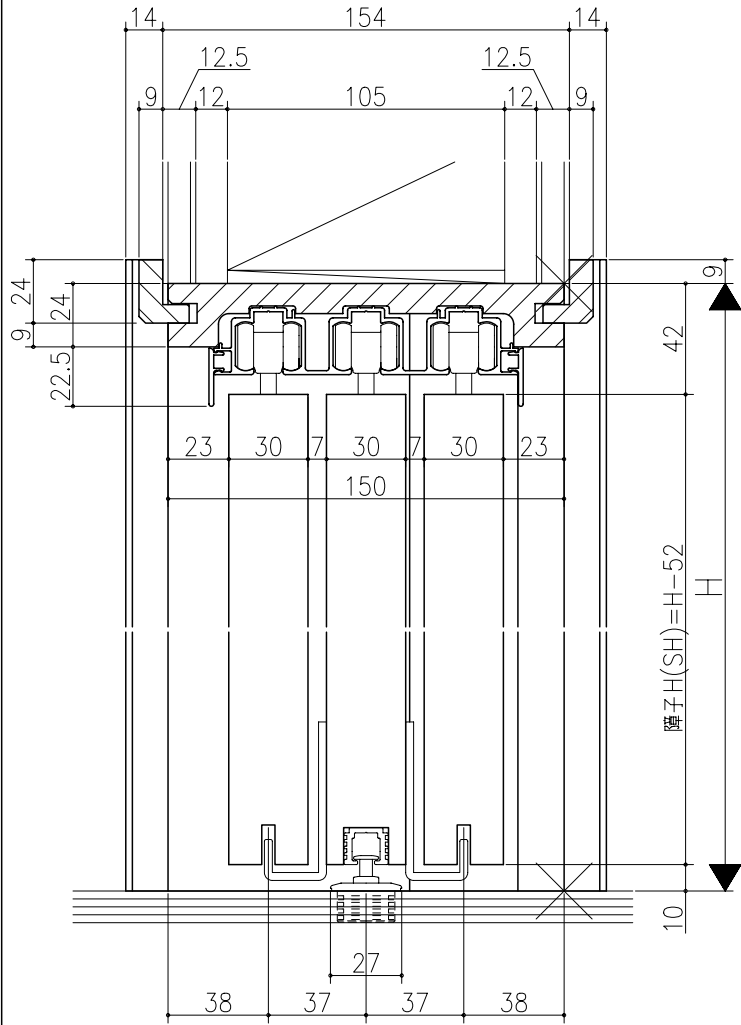

図名	図番	作成	承認	縮尺	備考

伸ばし枠

ジャストカット枠

リヴェルノ 室内引戸<上吊り仕様>  
 引違い3連戸  
 枠見込み150mm(ケーシング枠・L型タイプ)  
 たて横断面  
 vr24a004

図名	尺取	作成	作図	縮尺	図番
	基準図	1:1	作成		
		確定	修正		