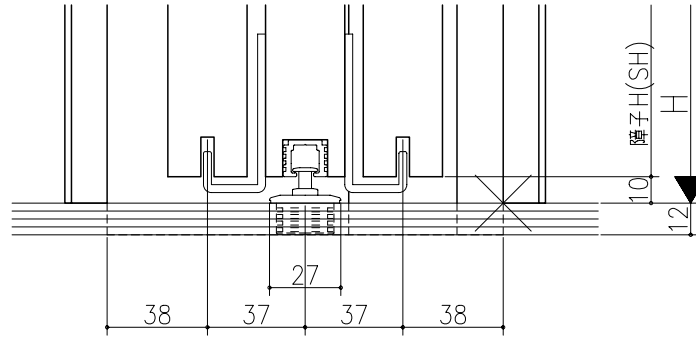

図名	図番	作成	承認	縮尺	備考

伸ばし枠

ジャストカット枠

リヴェルノ 室内引戸<上吊り仕様>  
 引違い3連戸  
 枠見込み150mm(ケーシング枠・L型タイプ)  
 たて横断面  
 vr24a004

図名	尺取	作成	作図	縮尺	図番
	基準図	1:1	作成		
		確定	修正		