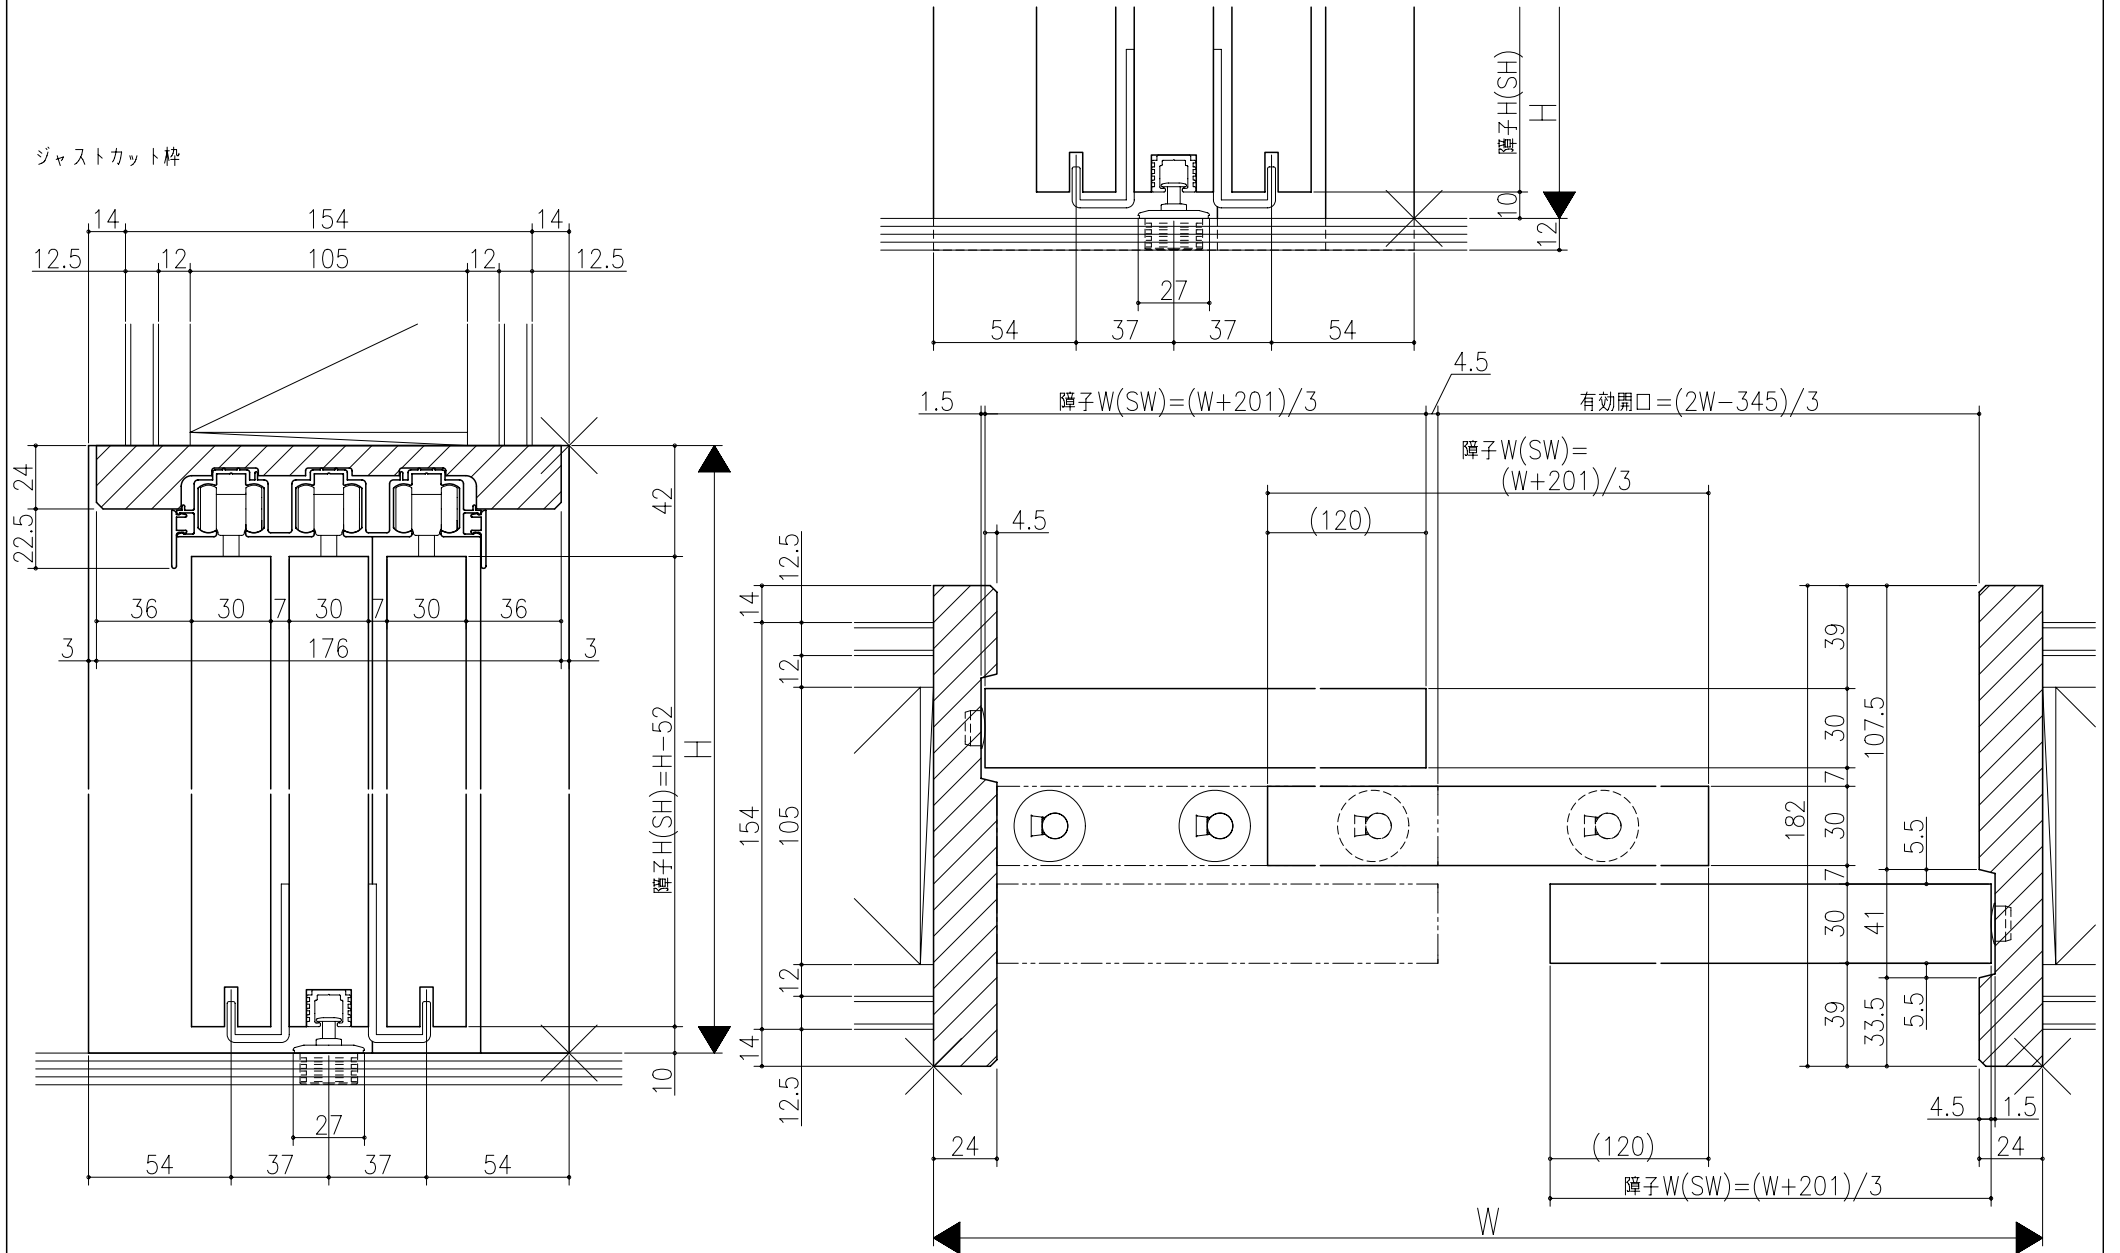

図名	図番	作成	承認

伸ばし枠

ジャストカット枠

リヴェルノ 室内引戸<上吊り仕様>
 引違い3連戸
 枠見込み182mm(ノンケーシング枠)
 たて横断面
 vr24a003

図名	尺取	作成	作図	承認	図番
	基準図	1:1			