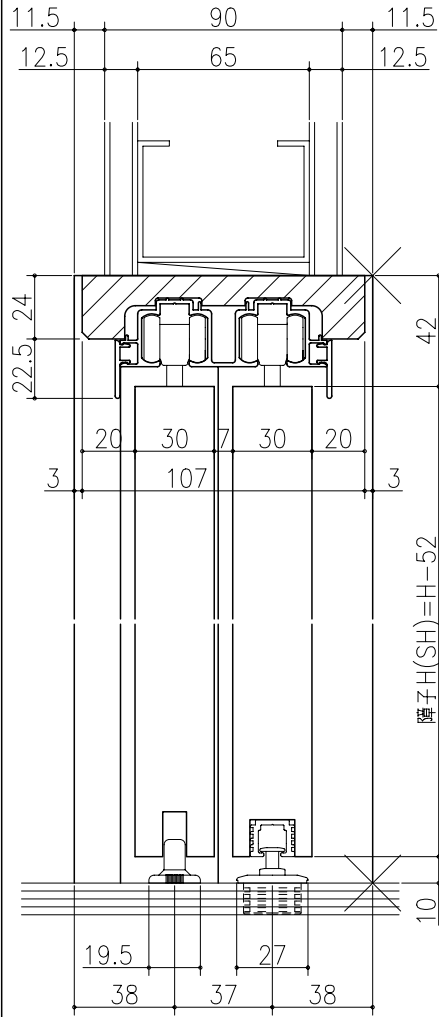

図名	図号	図尺	作成	作図	承認

伸ばし枠

ジャストカット枠

リヴェルノ 室内引戸<上吊り仕様>  
引違い戸4枚建  
枠見込み113mm(ノンケーシング枠)  
たて横断面  
vr23a008

図名	尺取	作成	作図	承認	図番
	基準図	1:1			