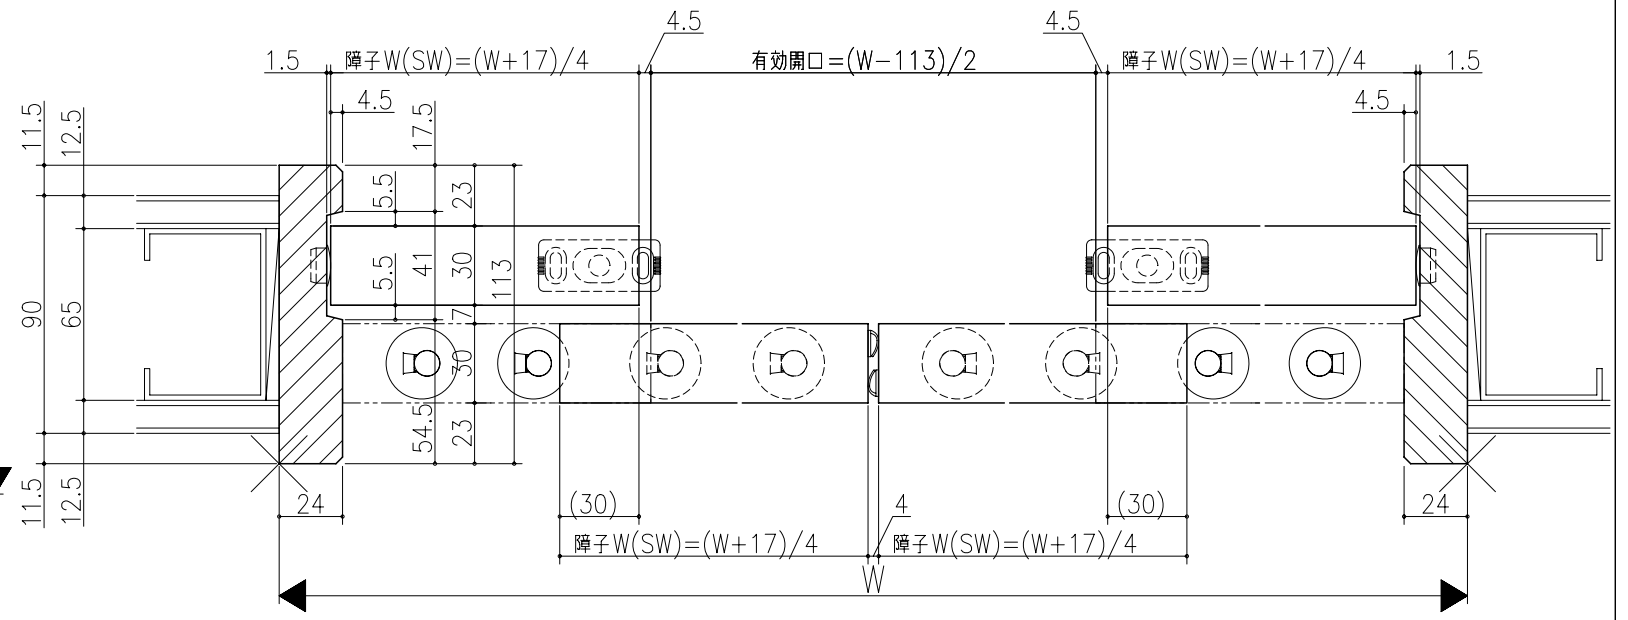

図名	図号	図尺	作成	作図	承認

伸ばし枠

ジャストカット枠

リヴェルノ 室内引戸<上吊り仕様>  
引違い戸4枚建  
枠見込み113mm(ノンケーシング枠)  
たて横断面  
vr23a008

図名	尺取	作成	作図	承認	図番
	基準図	1:1			