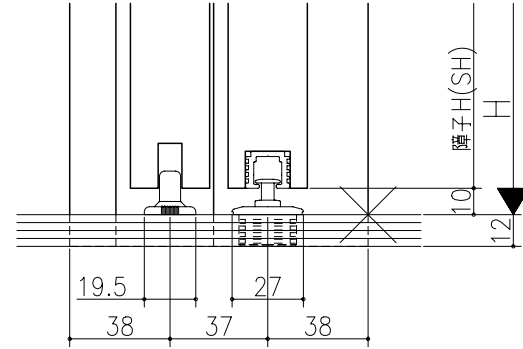

図名	図号	図尺	作成	作図	承認

伸ばし枠

ジャストカット枠

リヴェルノ 室内引戸<上吊り仕様>  
引違い戸4枚建  
枠見込み113mm(ノンケーシング枠)  
たて横断面  
vr23a008

図名	尺取	作成	作図	承認	図番
	基準図	1:1			