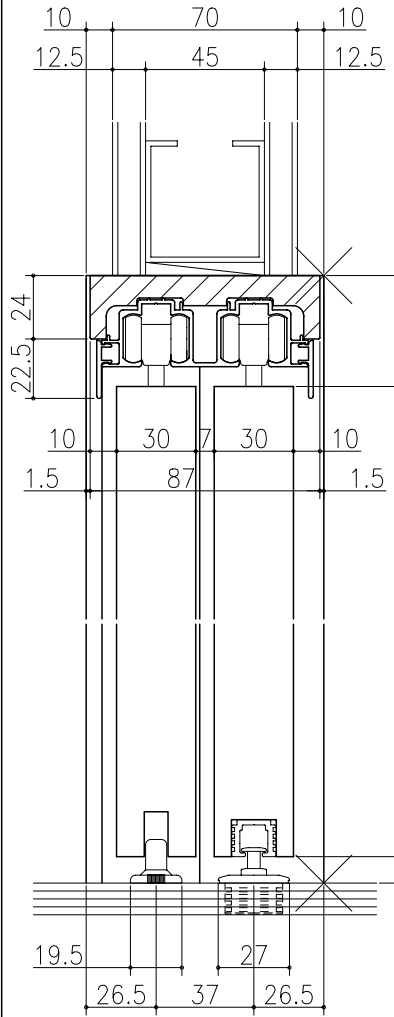

日	時	分	秒

伸ばし枠

ジャストカット枠

リヴェルノ 室内引戸<上吊り仕様>
 引違い戸4枚建
 枠見込み90mm(ノンケーシング枠)
 たて横断面
 vr23a007

図名	尺貫	作成	作図	検閲	図番
基準図	1:1	確定			
		廃止			