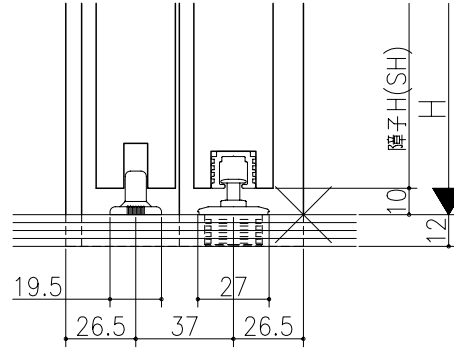

日	時	分	秒

伸ばし枠

ジャストカット枠

リヴェルノ 室内引戸<上吊り仕様>
 引違い戸4枚建
 枠見込み90mm(ノンケーシング枠)
 たて横断面
 vr23a007

図名	尺貫	作成	作図	検閲	図番
基準図	1:1	確定			
		廃止			