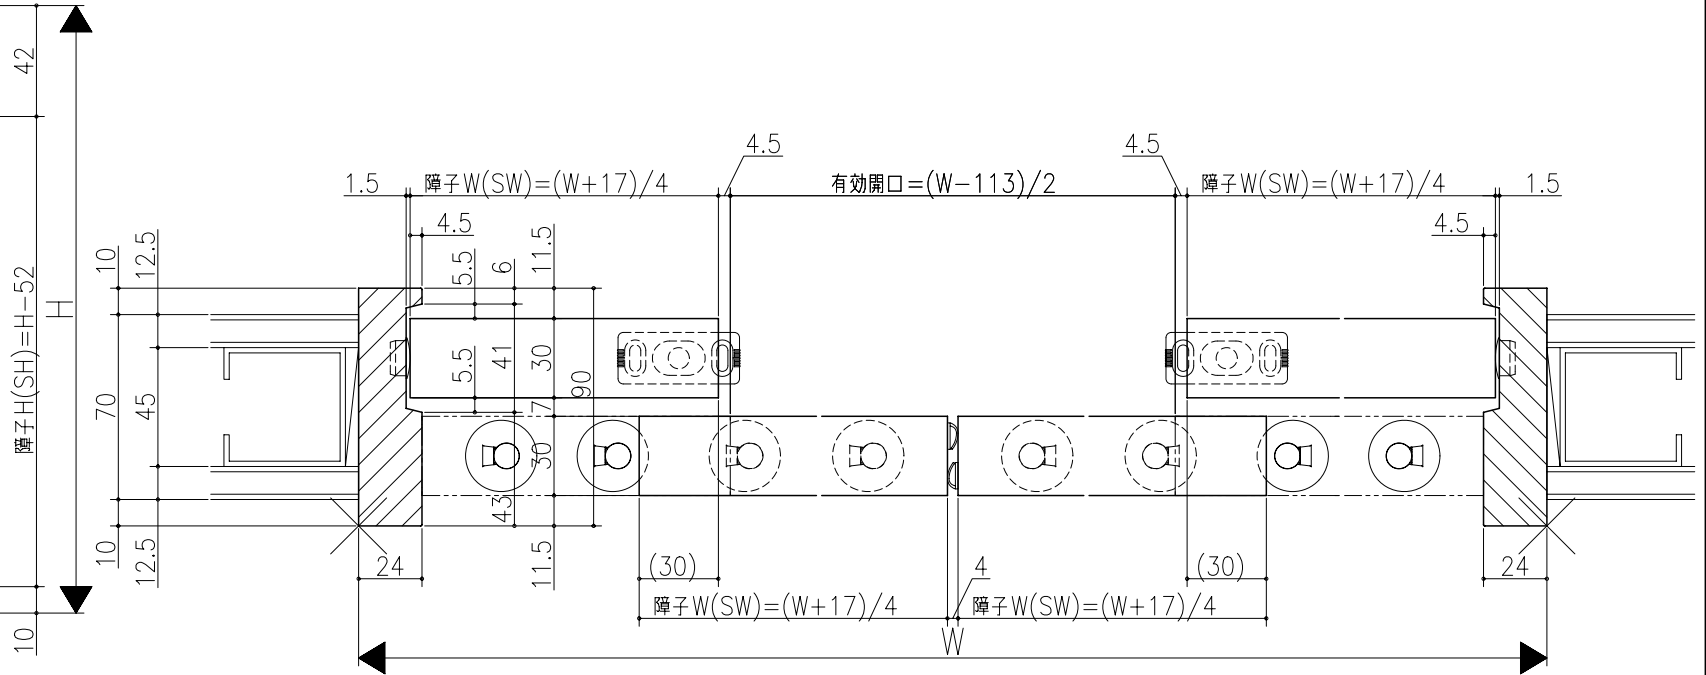

日	時	分	秒

伸ばし枠

ジャストカット枠

リヴェルノ 室内引戸<上吊り仕様>
 引違い戸4枚建
 枠見込み90mm(ノンケーシング枠)
 たて横断面
 vr23a007

図名	尺貫	作成	作図	検閲	図番
基準図	1:1	確定			
		廃止			