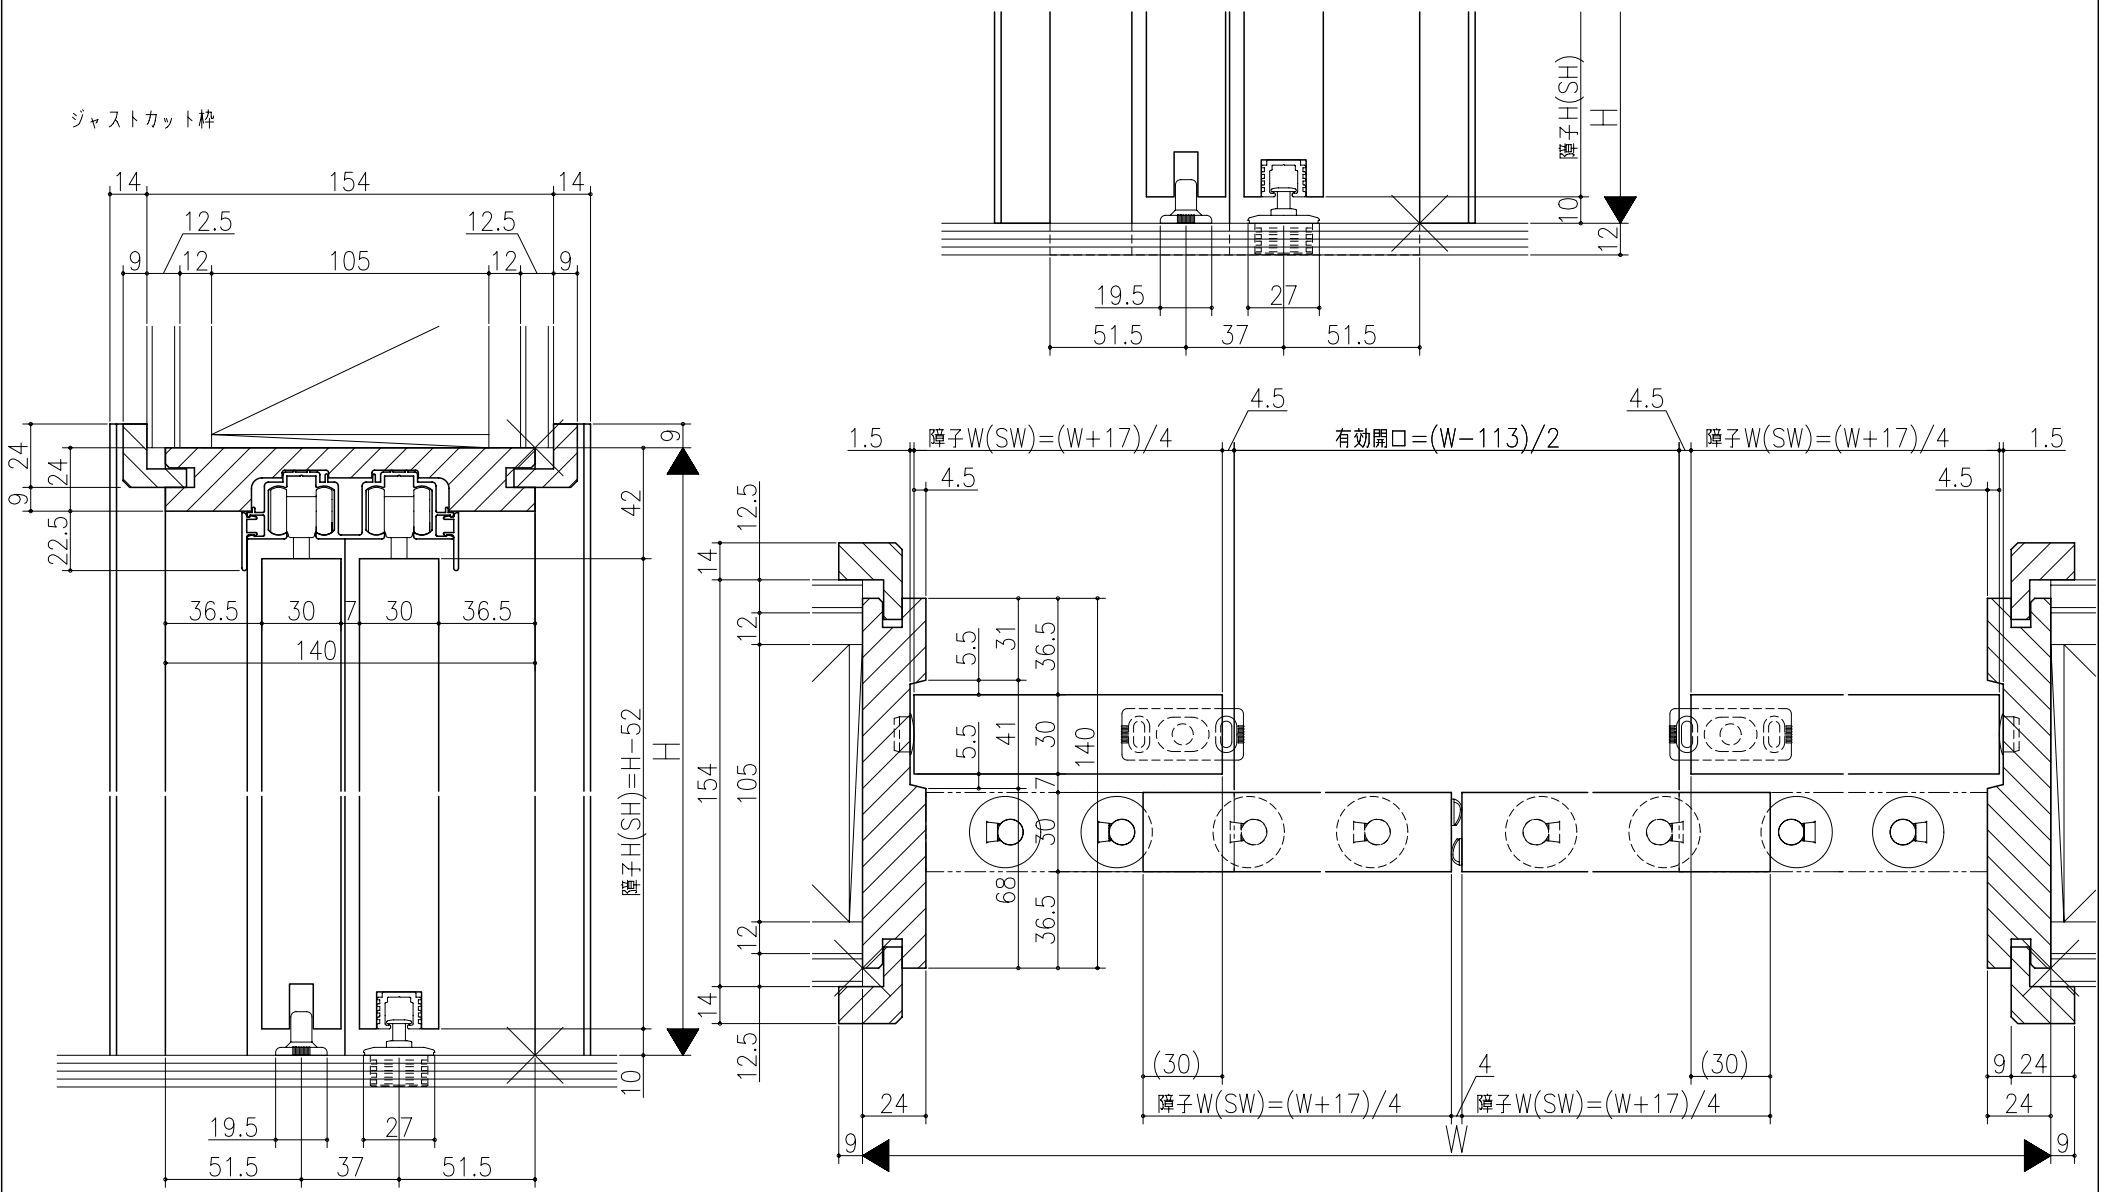

伸ばし枠

図名	図号	図尺	作成	確認	製図

ジャストカット枠

リヴェルノ 室内引戸<上吊り仕様>  
 引違い戸4枚建  
 枠見込み140mm(ケーシング枠・L型タイプ)  
 たて横断面  
 vr23a006

図名	尺取	作成	作図	確認	製図
	基準図	1:1			