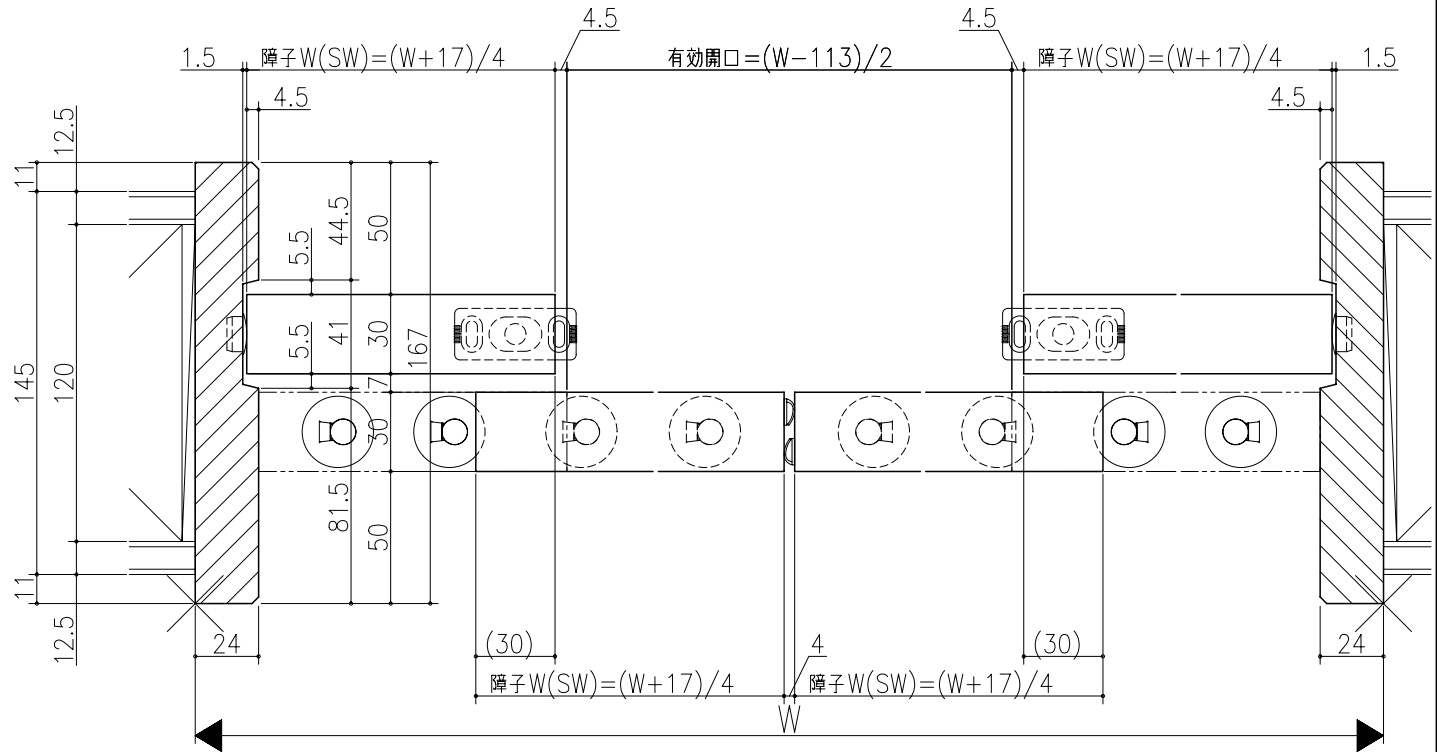

図名	図号	図尺	作成	作図	承認
基準図		1:1	確定		
			廃止		

伸ばし枠

ジャストカット枠

リヴェルノ 室内引戸<上吊り仕様>
引違い戸4枚建
枠見込み167mm(ノンケーシング枠)
たて横断面
vr23a003

図名	図号	図尺	作成	作図	承認
基準図		1:1	確定		
			廃止		