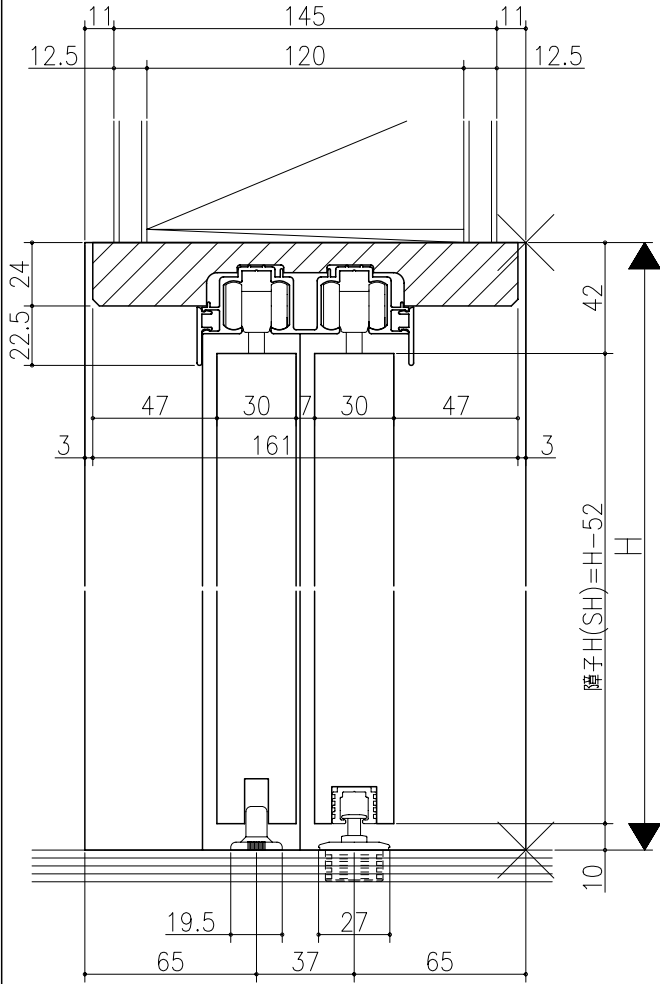

図名	図号	図尺	作成	作図	承認
基準図		1:1	確定		
			廃止		

伸ばし枠

ジャストカット枠

リヴェルノ 室内引戸<上吊り仕様>
引違い戸4枚建
枠見込み167mm(ノンケーシング枠)
たて横断面
vr23a003

図名	図号	図尺	作成	作図	承認
基準図		1:1	確定		
			廃止		