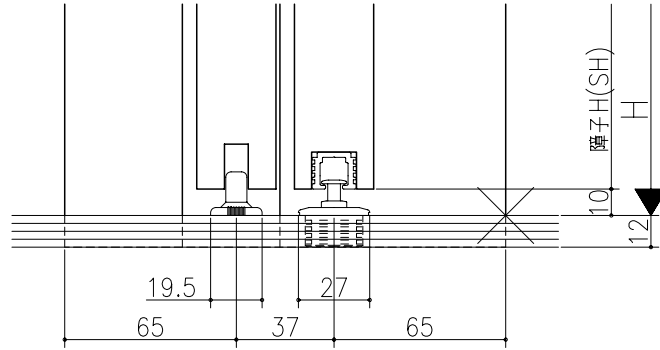

図名	図号	図尺	作成	作図	承認
基準図		1:1	確定		
			廃止		

伸ばし枠

ジャストカット枠

リヴェルノ 室内引戸<上吊り仕様>
引違い戸4枚建
枠見込み167mm(ノンケーシング枠)
たて横断面
vr23a003

図名	図号	図尺	作成	作図	承認
基準図		1:1	確定		
			廃止		