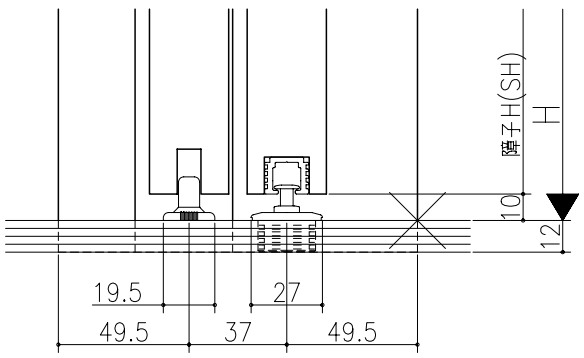

|   |   |   |   |
|---|---|---|---|
| 日 | 年 | 月 | 日 |
|   |   |   |   |
|   |   |   |   |

伸ばし枠

ジャストカット枠

リヴェルノ 室内引戸<上吊り仕様>  
引違い戸4枚建  
枠見込み136mm(ノンケーシング枠)  
たて横断面  
vr23a001

|     |     |    |    |    |    |
|-----|-----|----|----|----|----|
| 図名  | 尺取  | 作成 | 作図 | 検閲 | 図章 |
| 基準図 | 1:1 | 確定 |    |    |    |
|     |     | 廃止 |    |    |    |