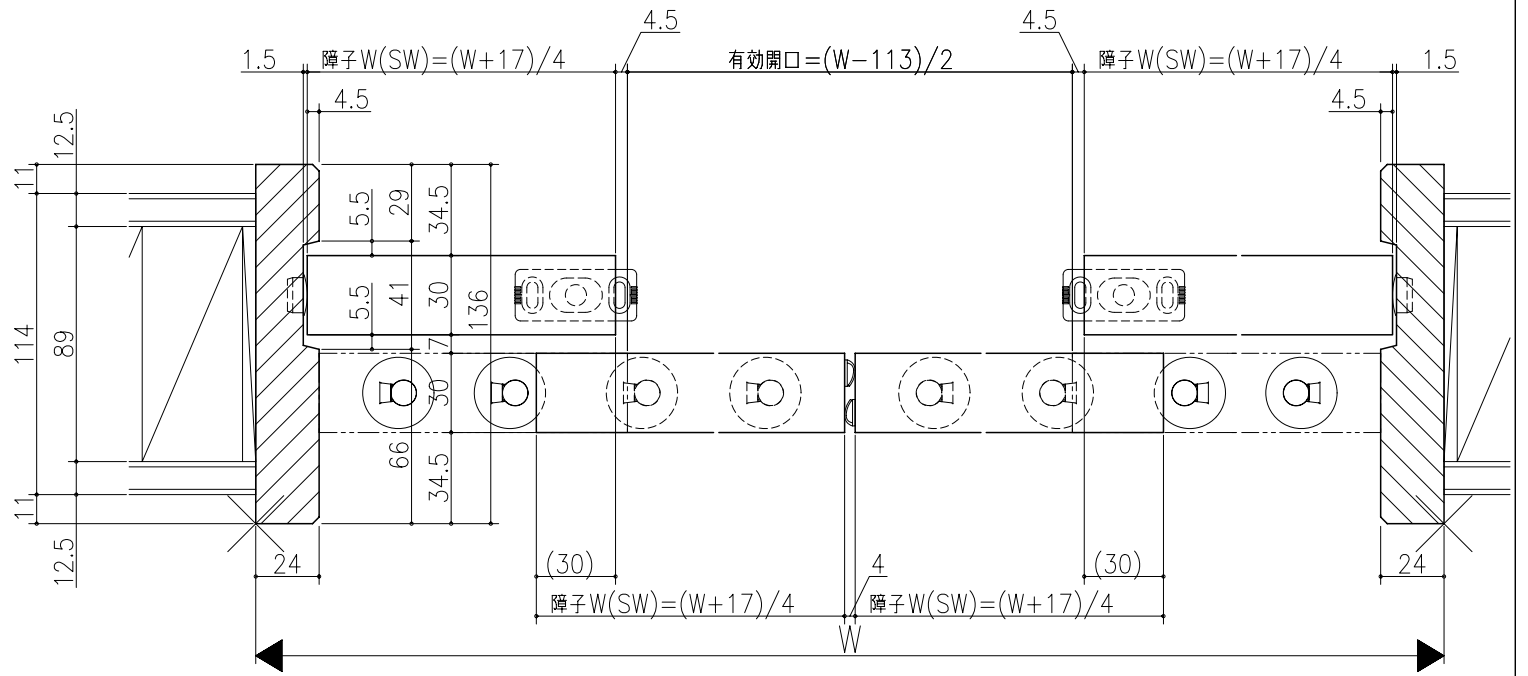

|   |   |   |   |
|---|---|---|---|
| 日 | 年 | 月 | 日 |
|   |   |   |   |
|   |   |   |   |

伸ばし枠

ジャストカット枠

リヴェルノ 室内引戸<上吊り仕様>  
引違い戸4枚建  
枠見込み136mm(ノンケーシング枠)  
たて横断面  
vr23a001

|     |     |    |    |    |    |
|-----|-----|----|----|----|----|
| 図名  | 尺取  | 作成 | 作図 | 検閲 | 図章 |
| 基準図 | 1:1 | 確定 |    |    |    |
|     |     | 廃止 |    |    |    |