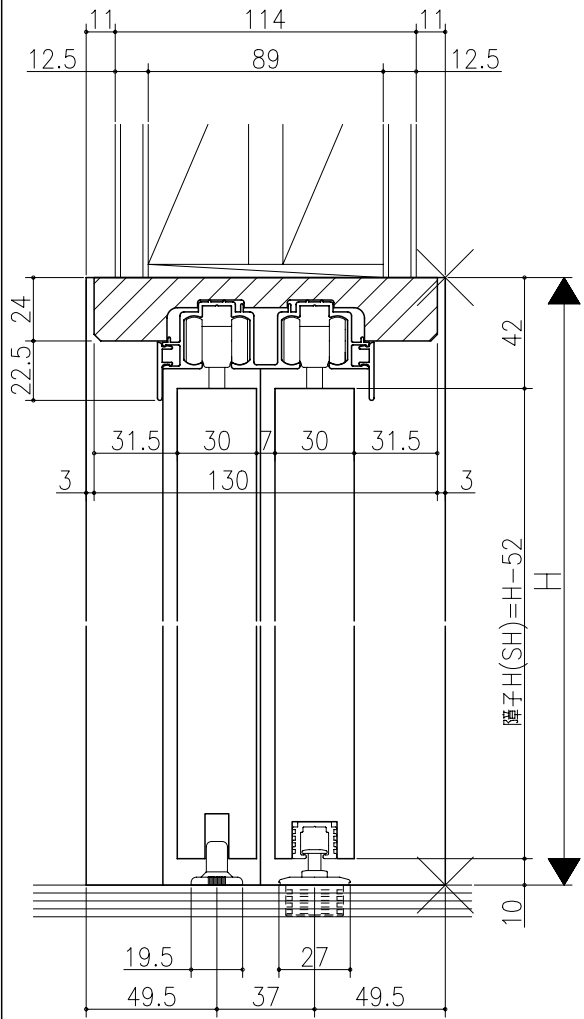

|   |   |   |   |
|---|---|---|---|
| 日 | 年 | 月 | 日 |
|   |   |   |   |
|   |   |   |   |

伸ばし枠

ジャストカット枠

リヴェルノ 室内引戸<上吊り仕様>  
引違い戸4枚建  
枠見込み136mm(ノンケーシング枠)  
たて横断面  
vr23a001

|     |     |    |    |    |    |
|-----|-----|----|----|----|----|
| 図名  | 尺取  | 作成 | 作図 | 検閲 | 図章 |
| 基準図 | 1:1 | 確定 |    |    |    |
|     |     | 廃止 |    |    |    |