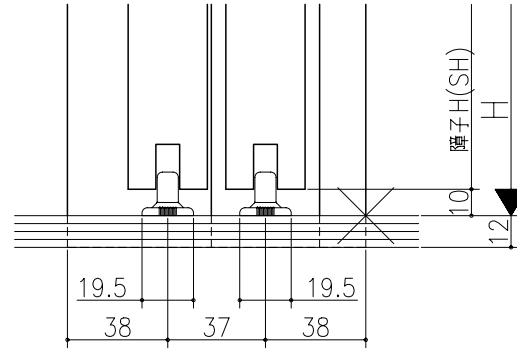

図名	図号	図尺	作成	作図	承認	備考

伸ばし枠

ジャストカット枠

リヴェルノ 室内引戸<上吊り仕様>  
 引違い戸2枚建  
 枠見込み113mm(ノンケーシング枠)  
 たて横断面  
 vr22a008

図名	図号	図尺	作成	作図	承認	備考
		基準図	1:1			