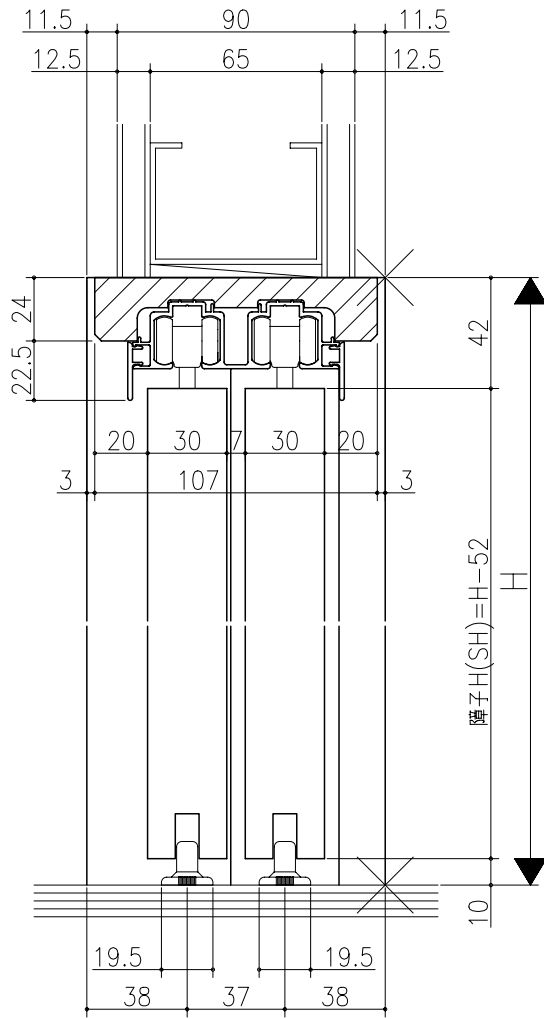

図名	図号	図尺	作成	作図	承認	備考

伸ばし枠

ジャストカット枠

リヴェルノ 室内引戸<上吊り仕様>  
 引違い戸2枚建  
 枠見込み113mm(ノンケーシング枠)  
 たて横断面  
 vr22a008

図名	図号	図尺	作成	作図	承認	備考
		基準図	1:1			