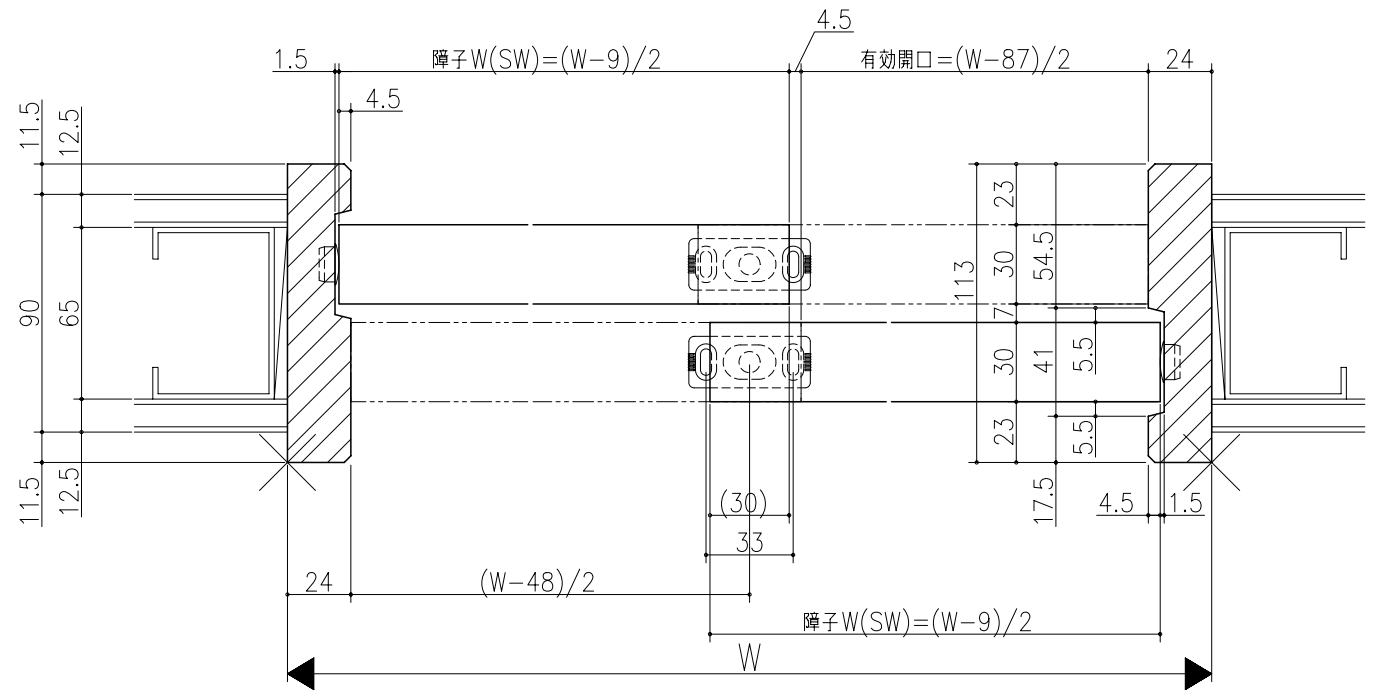

図名	図号	図尺	作成	作図	承認	備考

伸ばし枠

ジャストカット枠

リヴェルノ 室内引戸<上吊り仕様>  
 引違い戸2枚建  
 枠見込み113mm(ノンケーシング枠)  
 たて横断面  
 vr22a008

図名	図号	図尺	作成	作図	承認	備考
		基準図	1:1			