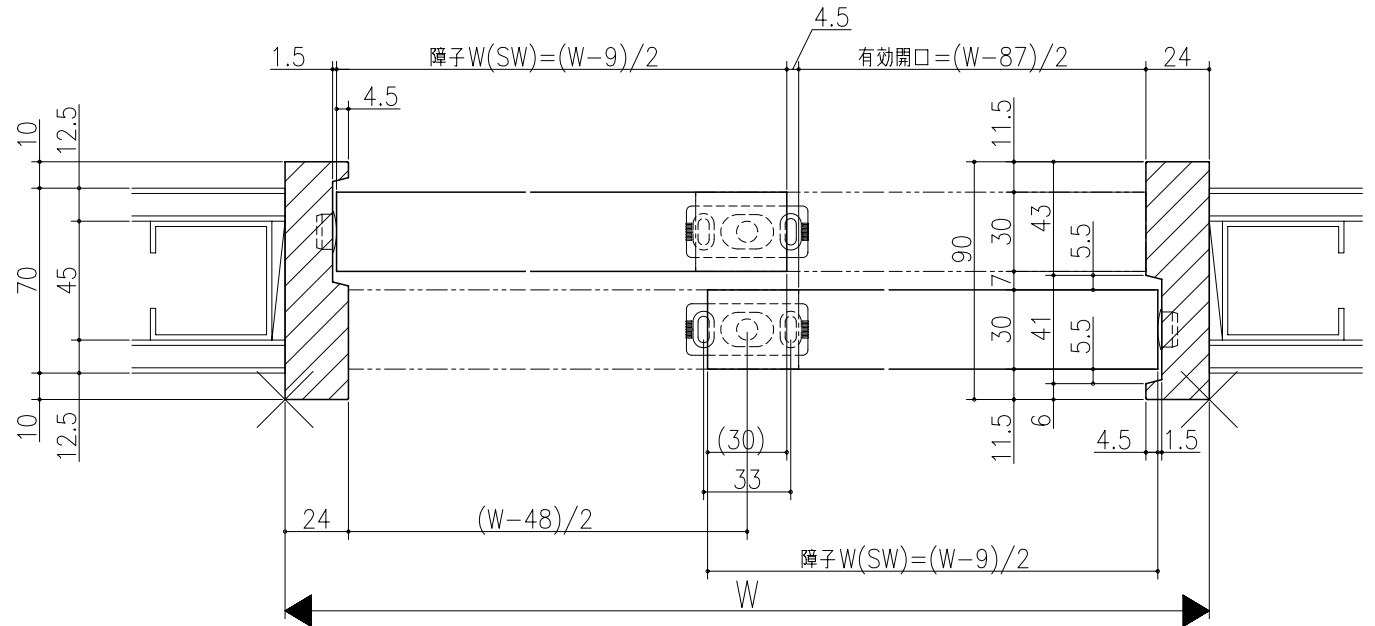

図名	図号	図尺	作成	作図	承認

伸ばし枠

ジャストカット枠

リヴェルノ 室内引戸<上吊り仕様>
引違い戸2枚建
枠見込み90mm(ノンケーシング枠)
たて横断面
vr22a007

図名	尺取	作成	作図	承認	図章
	基準図	1:1			