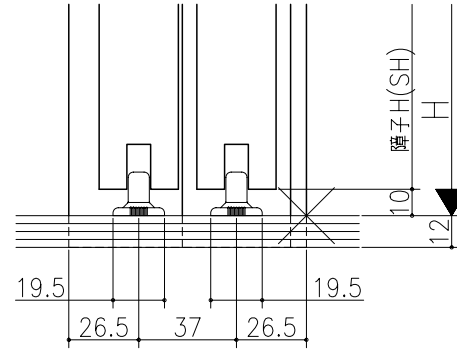

図名	図号	図尺	作成	作図	承認

伸ばし枠

ジャストカット枠

リヴェルノ 室内引戸<上吊り仕様>
引違い戸2枚建
枠見込み90mm(ノンケーシング枠)
たて横断面
vr22a007

図名	尺取	作成	作図	承認	図章
	基準図	1:1			