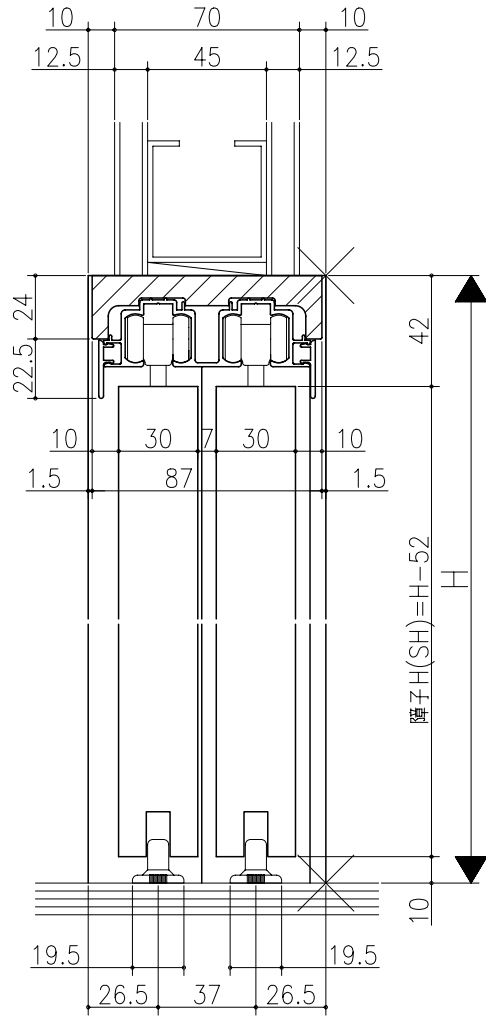

図名	図号	図尺	作成	作図	承認

伸ばし枠

ジャストカット枠

リヴェルノ 室内引戸<上吊り仕様>
引違い戸2枚建
枠見込み90mm(ノンケーシング枠)
たて横断面
vr22a007

図名	尺取	作成	作図	承認	図章
	基準図	1:1			