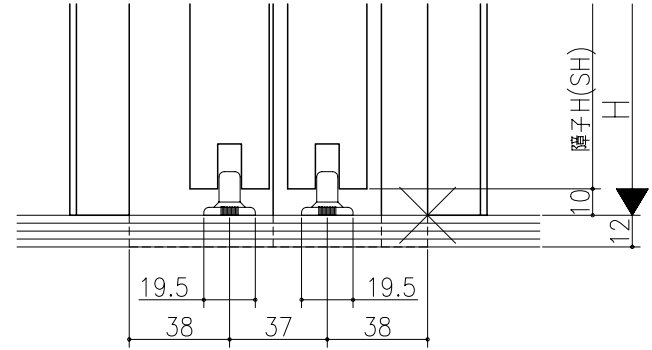

図名	図号	図尺	作成	作図	承認
基準図		1:1	確定		
			廃止		

伸ばし枠

ジャストカット枠

リヴェルノ 室内引戸く上吊り仕様
 引違い戸2枚建
 枠見込み113mm(ケーシング枠・L型タイプ)
 たて横断面
 vr22a005

図名	尺取	作成	作図	承認	図番
基準図	1:1	確定			
		廃止			