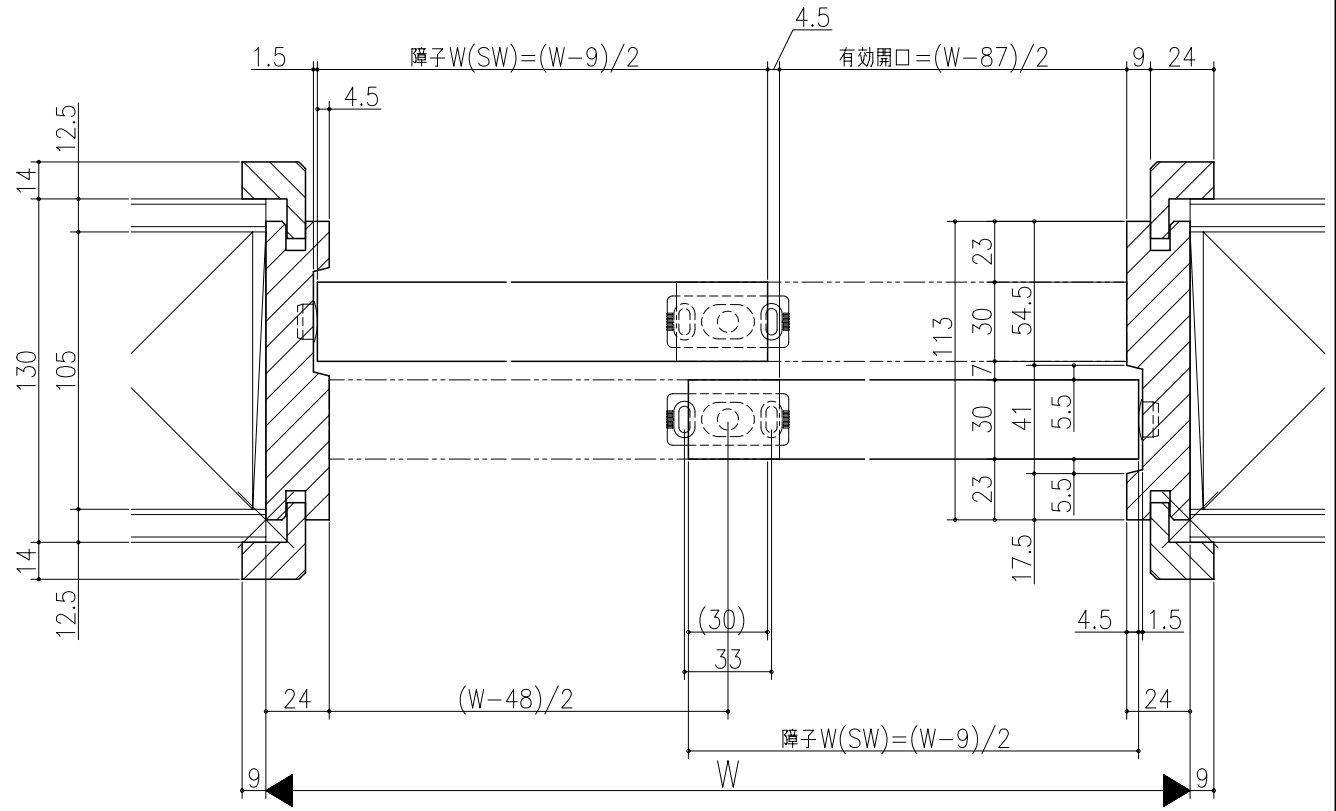

図名	図号	図尺	作成	作図	承認
基準図		1:1	確定		
			廃止		

伸ばし枠

ジャストカット枠

リヴェルノ 室内引戸く上吊り仕様
 引違い戸2枚建
 枠見込み113mm(ケーシング枠・L型タイプ)
 たて横断面
 vr22a005

図名	尺取	作成	作図	承認	図番
基準図	1:1	確定			
		廃止			