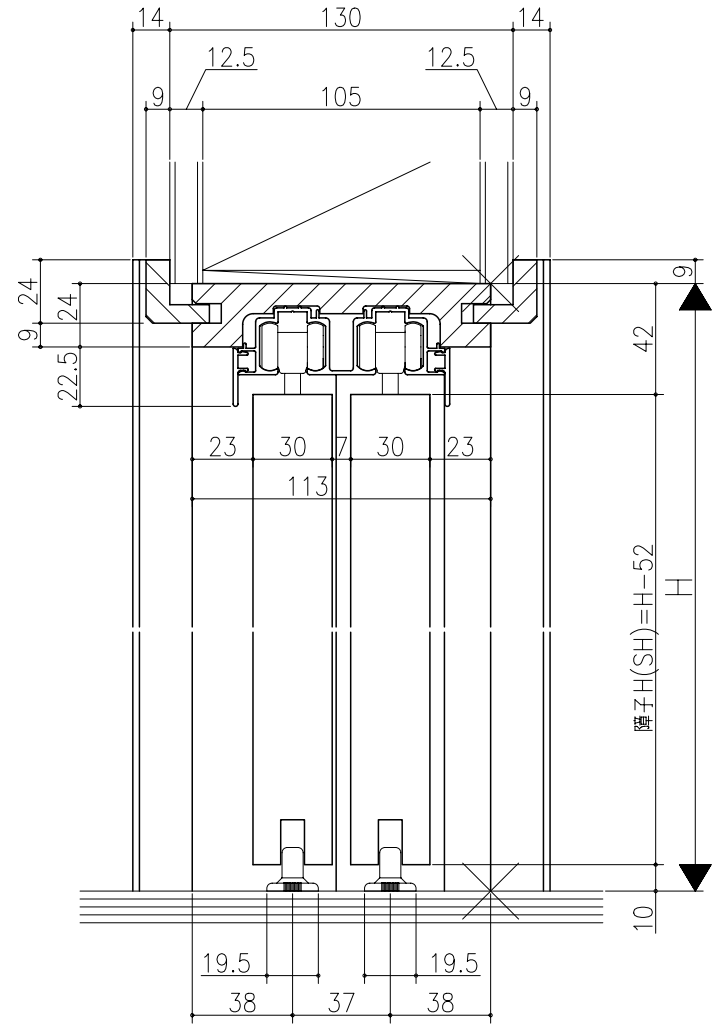

図名	図号	図尺	作成	作図	承認
基準図		1:1	確定		
			廃止		

伸ばし枠

ジャストカット枠

リヴェルノ 室内引戸く上吊り仕様
 引違い戸2枚建
 枠見込み113mm(ケーシング枠・L型タイプ)
 たて横断面
 vr22a005

図名	尺取	作成	作図	承認	図番
基準図	1:1	確定			
		廃止			