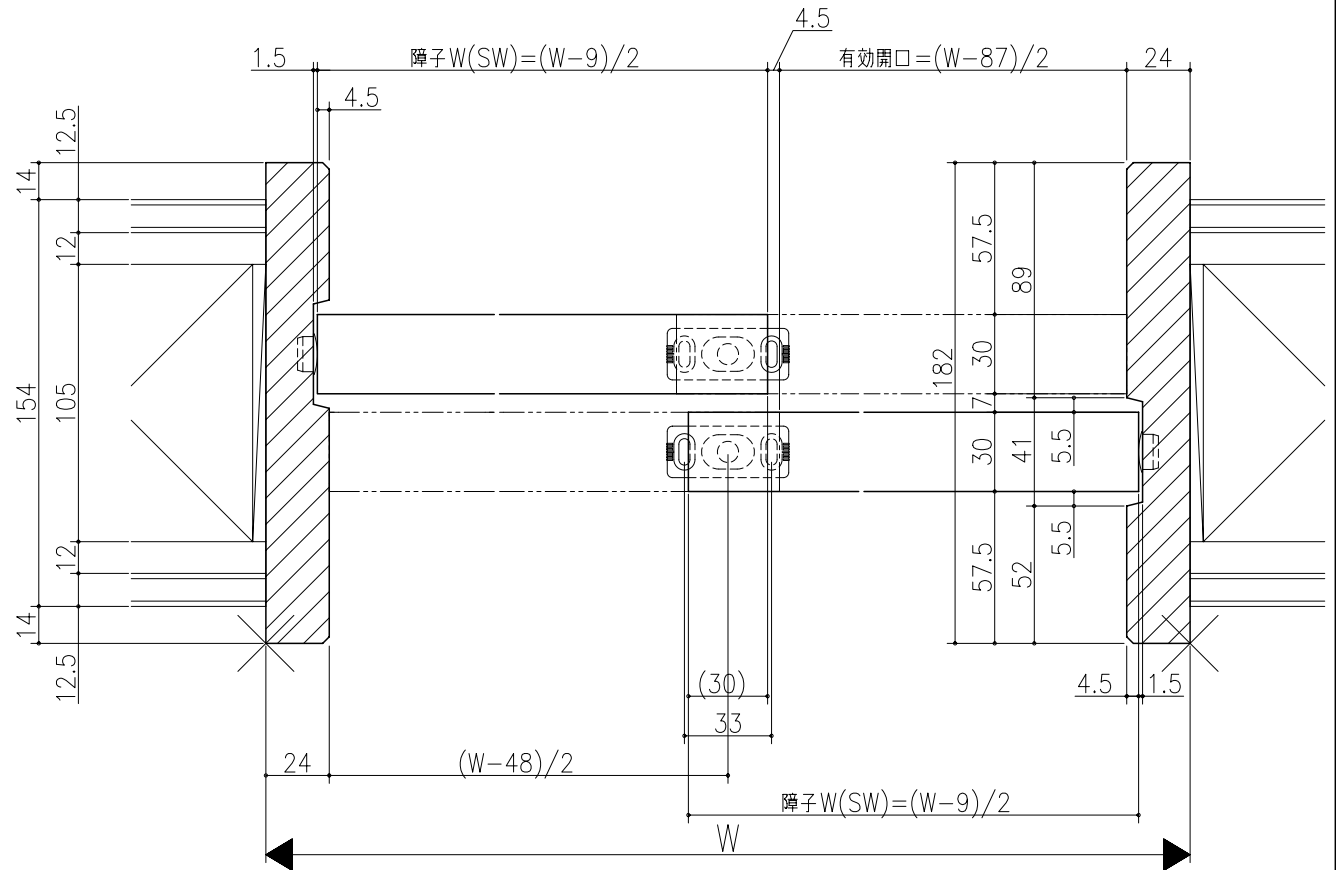

品名	
仕様	
数量	
単位	

伸ばし枠

ジャストカット枠

リヴェルノ 室内引戸<上吊り仕様>  
 引違い戸2枚建  
 枠見込み182mm(ノンケーシング枠)  
 たて横断面  
 vr22a004

品名	尺取	作成	作図	検定	図番
	基準図	1:1	修正		