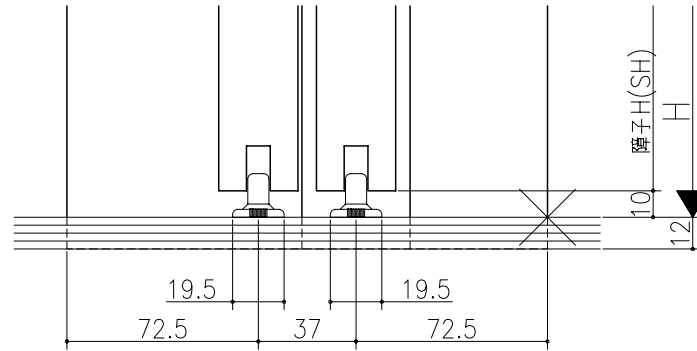

品名	
仕様	
数量	
単位	

伸ばし枠

ジャストカット枠

リヴェルノ 室内引戸<上吊り仕様>  
 引違い戸2枚建  
 枠見込み182mm(ノンケーシング枠)  
 たて横断面  
 vr22a004

品名	尺取	作成	作図	検定	図番
	基準図	1:1	修正		