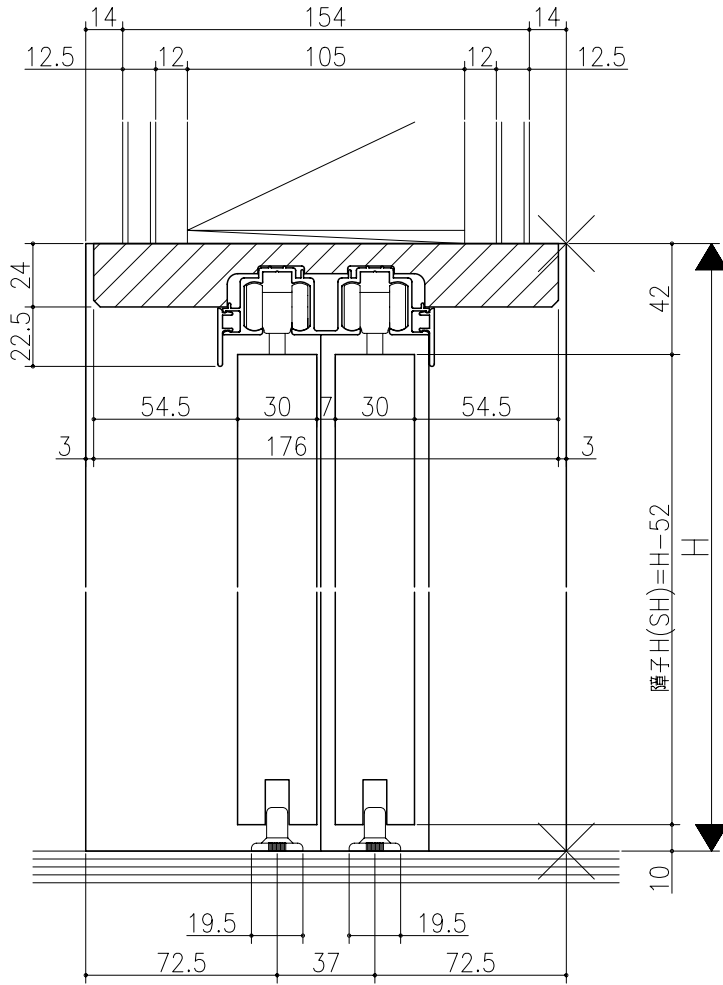

品名	
仕様	
数量	
単位	

伸ばし枠

ジャストカット枠

リヴェルノ 室内引戸<上吊り仕様>  
 引違い戸2枚建  
 枠見込み182mm(ノンケーシング枠)  
 たて横断面  
 vr22a004

品名	尺取	作成	作図	検定	図番
	基準図	1:1	修正		