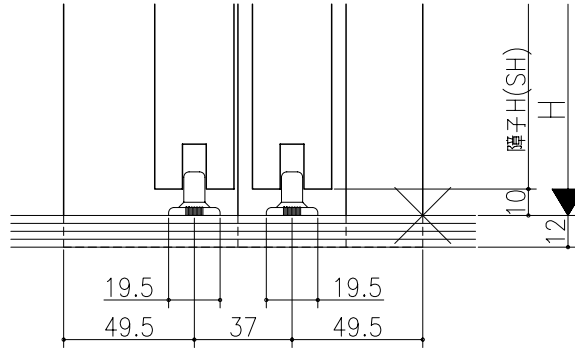

図名	図番	作成	確認	承認

伸ばし枠

ジャストカット枠

リヴェルノ 室内引戸<上吊り仕様>  
引違い戸2枚建  
枠見込み136mm(ノンケーシング枠)  
たて横断面  
vr22a001

図名	尺取	作成	作図	確認	図番
	基準図	1:1			