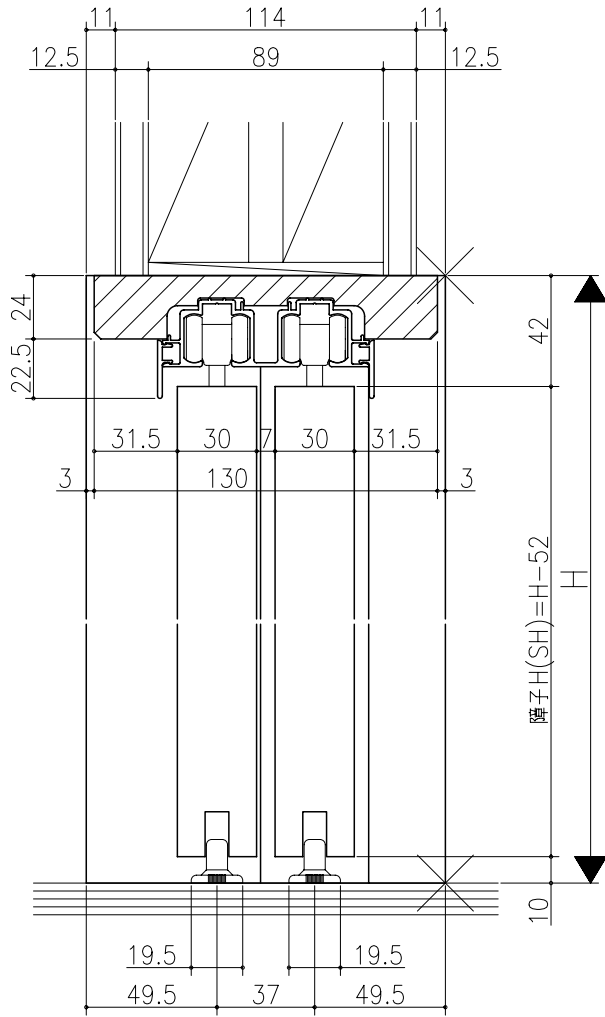

図名	図番	作成	確認	承認

伸ばし枠

ジャストカット枠

リヴェルノ 室内引戸<上吊り仕様>  
引違い戸2枚建  
枠見込み136mm(ノンケーシング枠)  
たて横断面  
vr22a001

図名	尺取	作成	作図	確認	図番
	基準図	1:1			