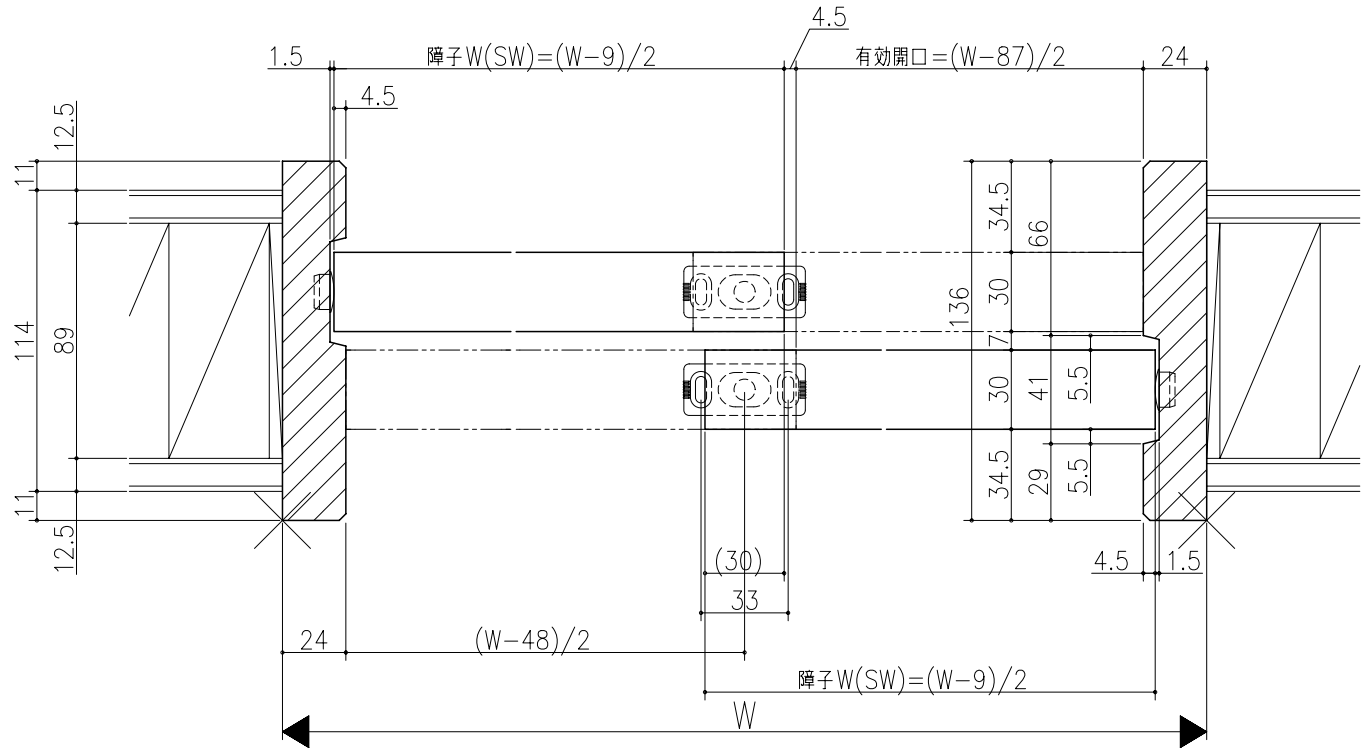

図名	図番	作成	確認	承認

伸ばし枠

ジャストカット枠

リヴェルノ 室内引戸<上吊り仕様>  
引違い戸2枚建  
枠見込み136mm(ノンケーシング枠)  
たて横断面  
vr22a001

図名	尺取	作成	作図	確認	図番
	基準図	1:1			