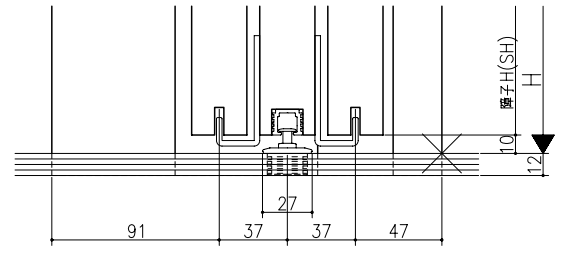

ジャストカット枠

伸ばし枠

リヴェルノ 室内引戸<上吊り仕様>
 片引き窓戸
 枠見込み212mm(ノンケーシング枠)
 たて横断面
 vr21a001