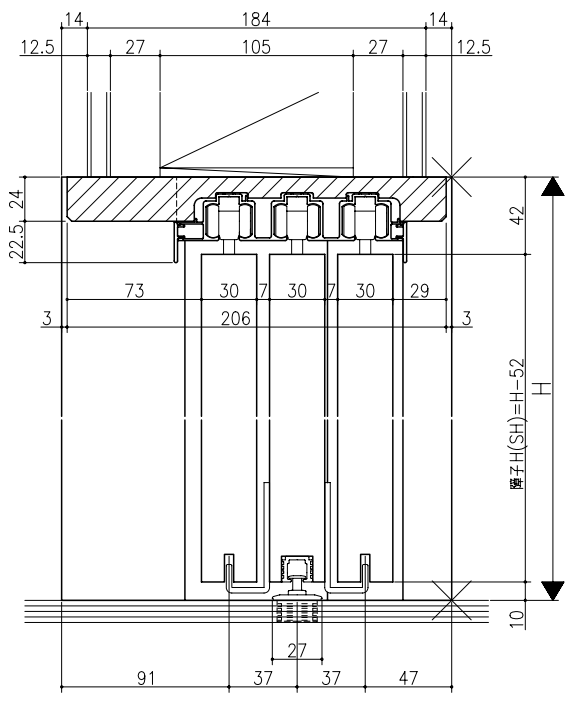

ジャストカット枠

伸ばし枠

リヴェルノ 室内引戸<上吊り仕様>
 片引き窓戸
 枠見込み212mm(ノンケーシング枠)
 たて横断面
 vr21a001