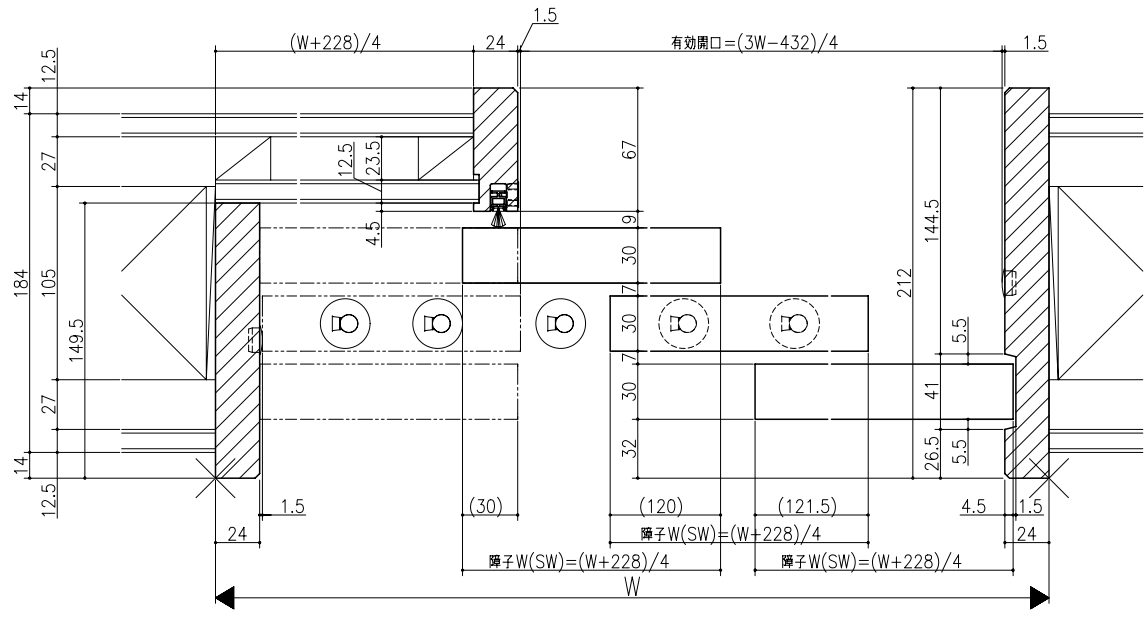

ジャストカット枠

伸ばし枠

リヴェルノ 室内引戸<上吊り仕様>
 片引き窓戸
 枠見込み212mm(ノンケーシング枠)
 たて横断面
 vr21a001