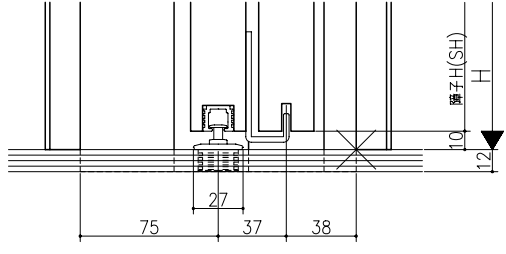

伸ばし枠

リヴェルノ 室内引戸<上吊り仕様>
 片引き2連戸
 枠見込み150mm(ケーシング枠・L型タイプ)
 たて横断面
 vr20a002