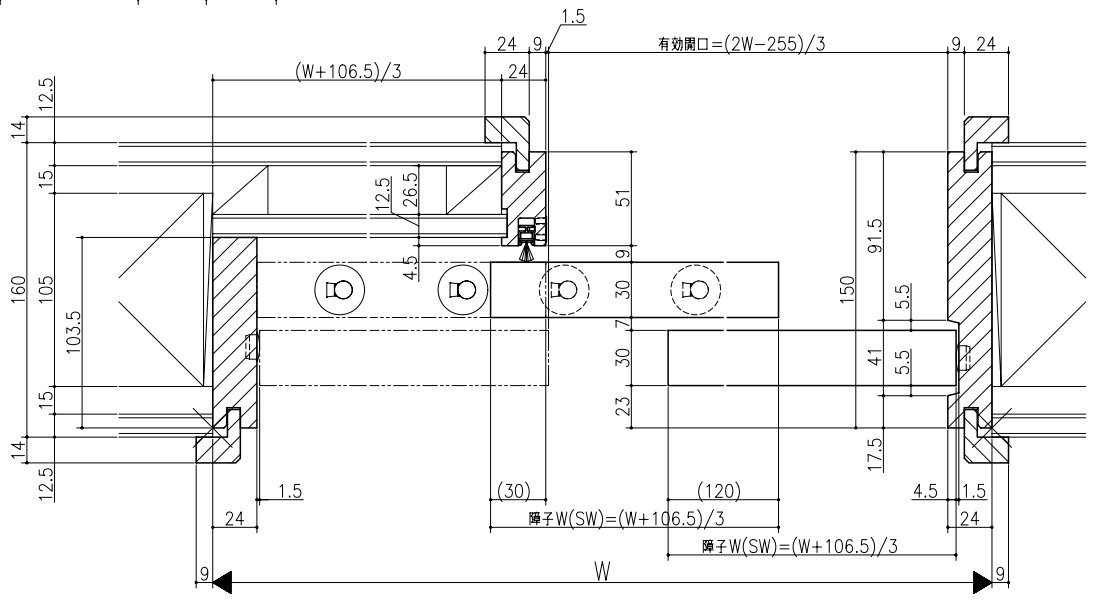

伸ばし枠

リヴェルノ 室内引戸<上吊り仕様>
 片引き2連戸
 枠見込み150mm(ケーシング枠・L型タイプ)
 たて横断面
 vr20a002