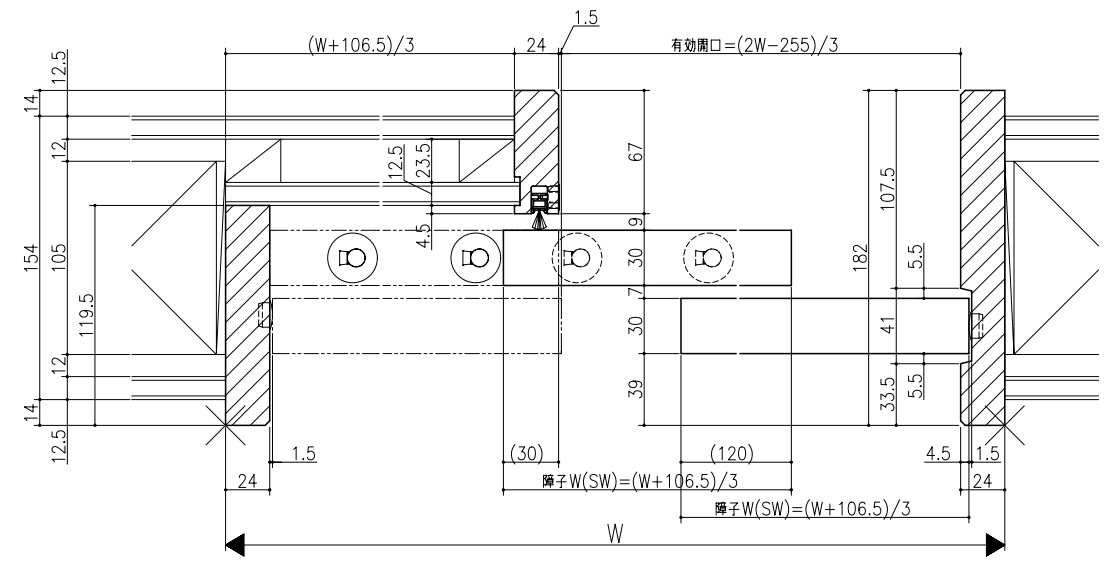

ジャストカット枠

伸ばし枠

リヴェルノ 室内引戸<上吊り仕様>
 片引き2連戸
 枠見込み182mm(ノンケーシング枠)
 たて横断面
 vr20a001