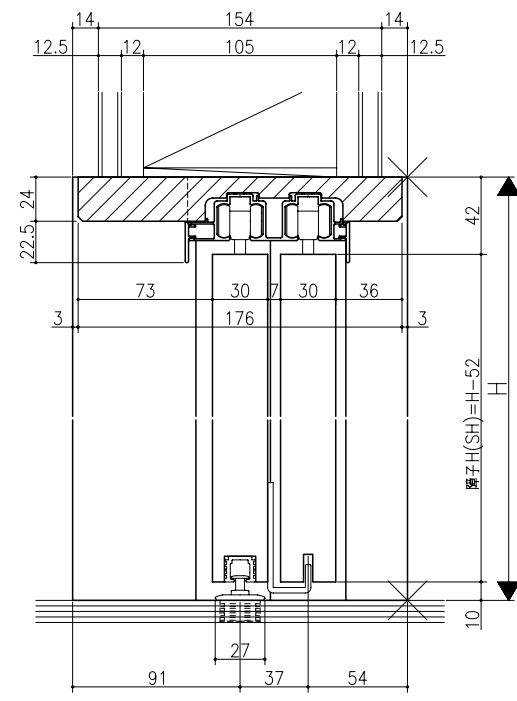

ジャストカット枠

伸ばし枠

リヴェルノ 室内引戸<上吊り仕様>
 片引き2連戸
 枠見込み182mm(ノンケーシング枠)
 たて横断面
 vr20a001