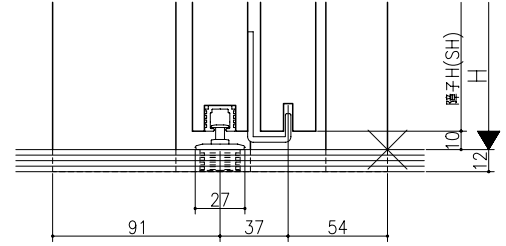

ジャストカット枠

伸ばし枠

リヴェルノ 室内引戸<上吊り仕様>
 片引き2連戸
 枠見込み182mm(ノンケーシング枠)
 たて横断面
 vr20a001