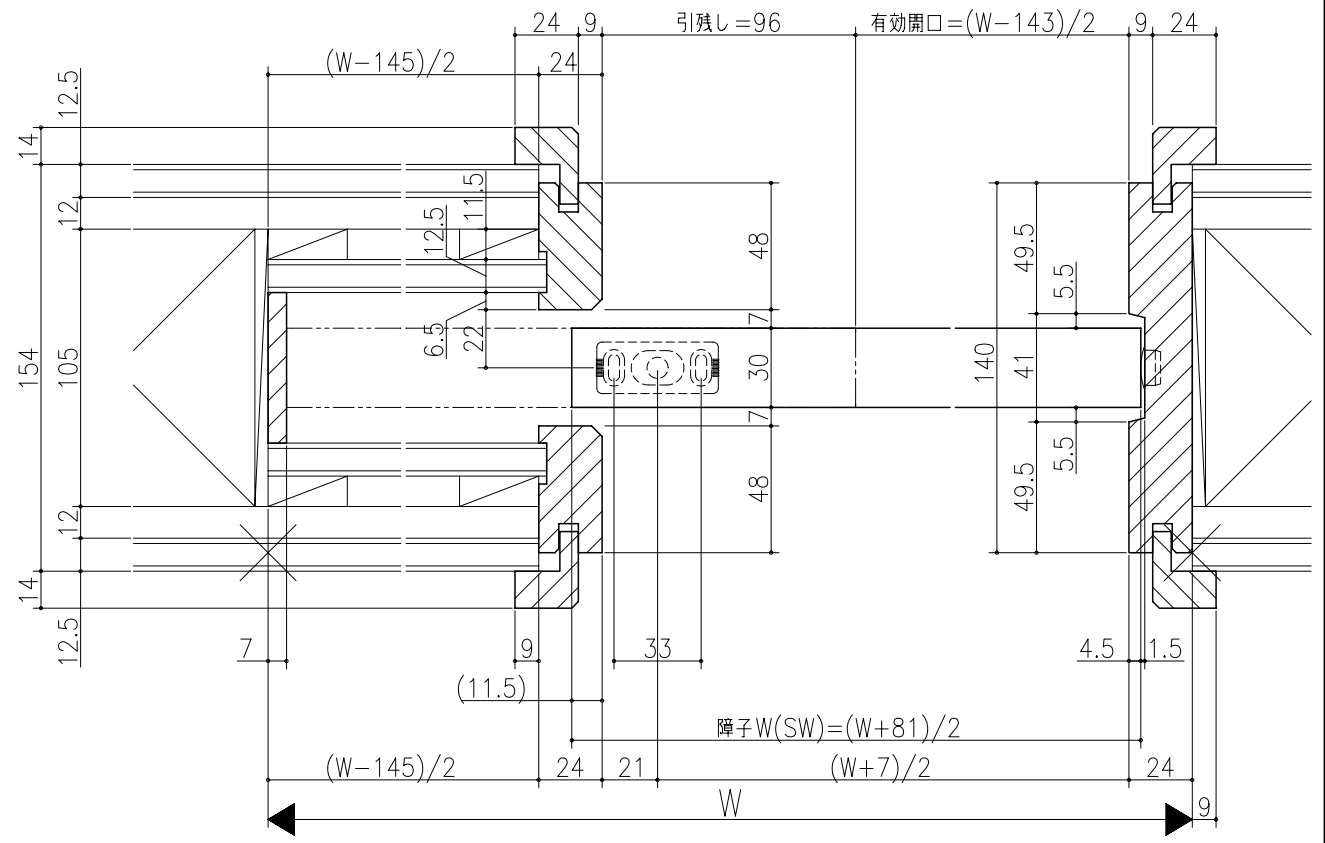

大	小	中	小	大

伸ばし枠

ジャストカット枠

リヴェルノ 室内引戸<上吊り仕様>
 片引込み戸(引残し有り)
 枠見込み140mm(ケーシング枠・L型タイプ)
 たて横断面
 vr19a005

図名	尺貫	作成	作図	検閲	図番
	基準図	1:1			