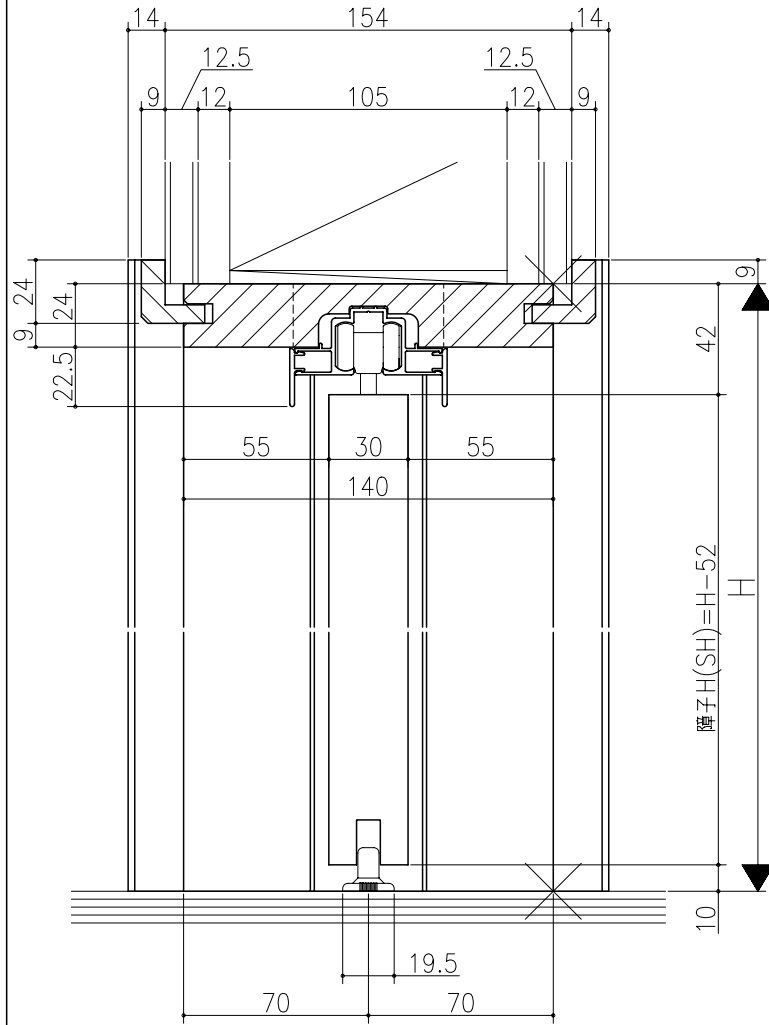

大	小	中	小	大

伸ばし枠

ジャストカット枠

リヴェルノ 室内引戸<上吊り仕様>
 片引込み戸(引残し有り)
 枠見込み140mm(ケーシング枠・L型タイプ)
 たて横断面
 vr19a005

図名	尺貫	作成	作図	検閲	図番
	基準図	1:1			