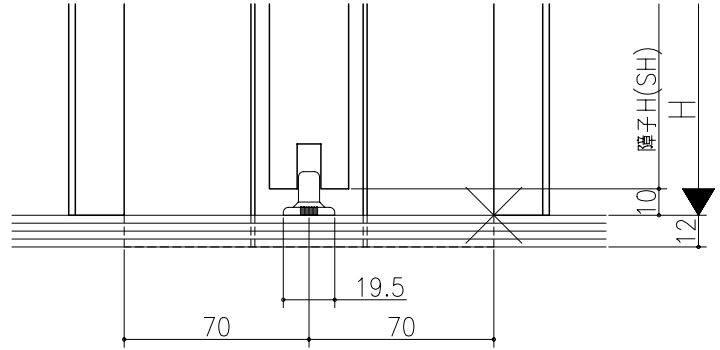

大	小	中	小	大

伸ばし枠

ジャストカット枠

リヴェルノ 室内引戸<上吊り仕様>
 片引込み戸(引残し有り)
 枠見込み140mm(ケーシング枠・L型タイプ)
 たて横断面
 vr19a005

図名	尺貫	作成	作図	検閲	図番
	基準図	1:1			