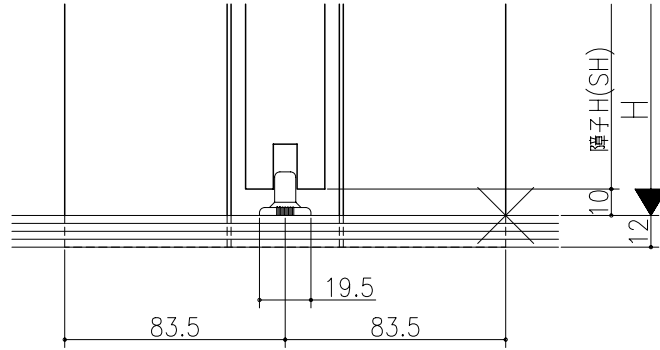

図名	図番

伸ばし枠

ジャストカット枠

リヴェルノ 室内引戸<上吊り仕様>
 片引込み戸(引残し有り)
 枠見込み167mm(ノンケーシング枠)
 たて横断面
 vr19a002

図名	尺取	作成	作図	検閲	図番
	基準図	1:1			