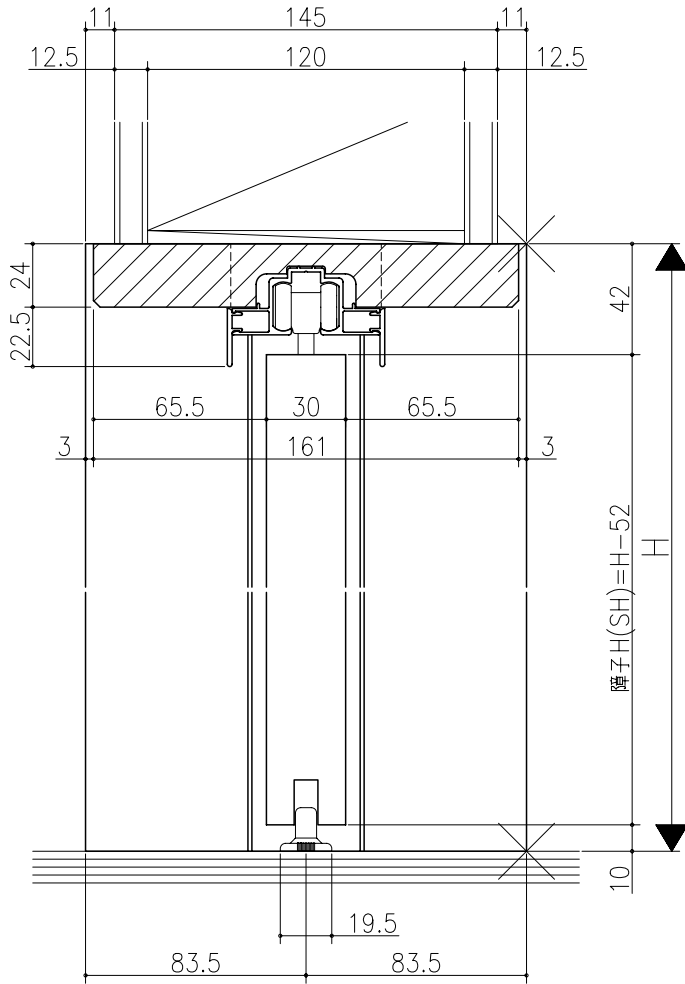

図名	図番

伸ばし枠

ジャストカット枠

リヴェルノ 室内引戸<上吊り仕様>
 片引込み戸(引残し有り)
 枠見込み167mm(ノンケーシング枠)
 たて横断面
 vr19a002

図名	尺取	作成	作図	検閲	図番
	基準図	1:1			