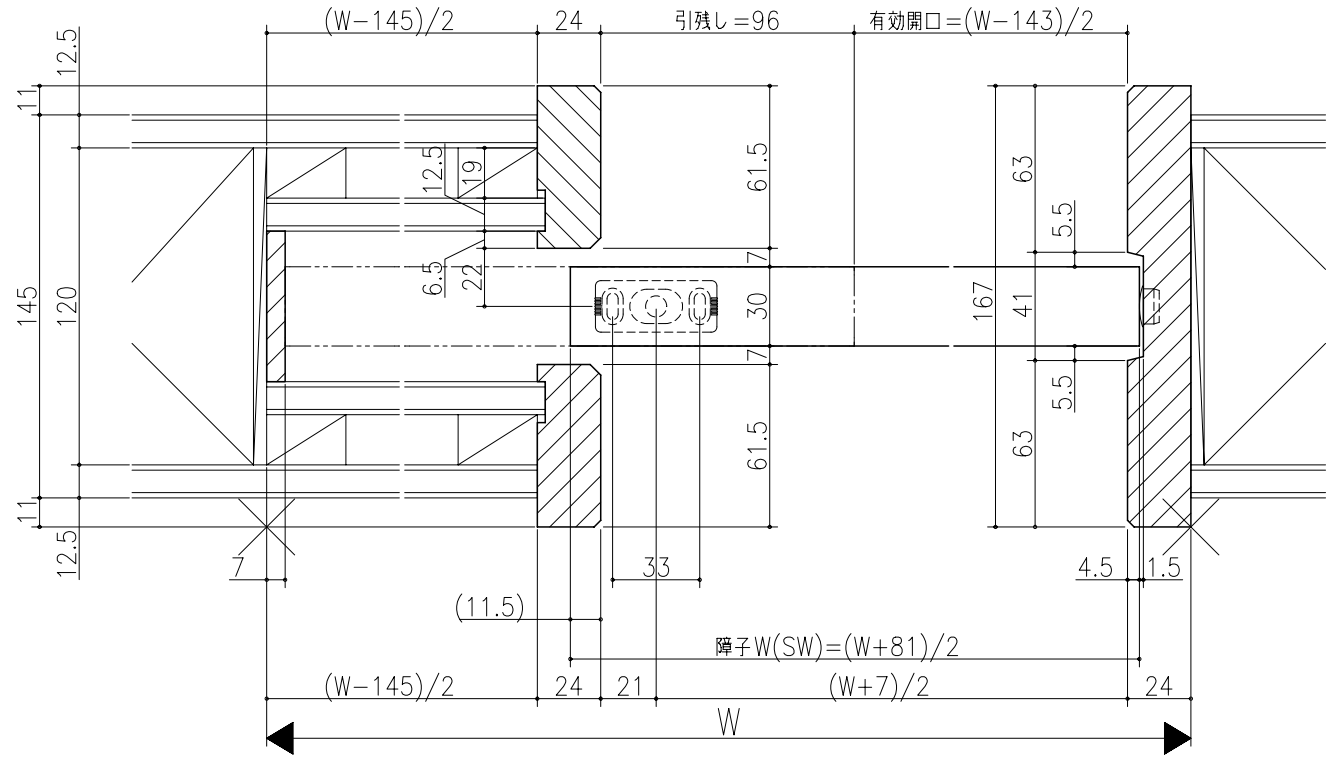

図名	図番

伸ばし枠

ジャストカット枠

リヴェルノ 室内引戸<上吊り仕様>
 片引込み戸(引残し有り)
 枠見込み167mm(ノンケーシング枠)
 たて横断面
 vr19a002

図名	尺取	作成	作図	検閲	図番
	基準図	1:1			