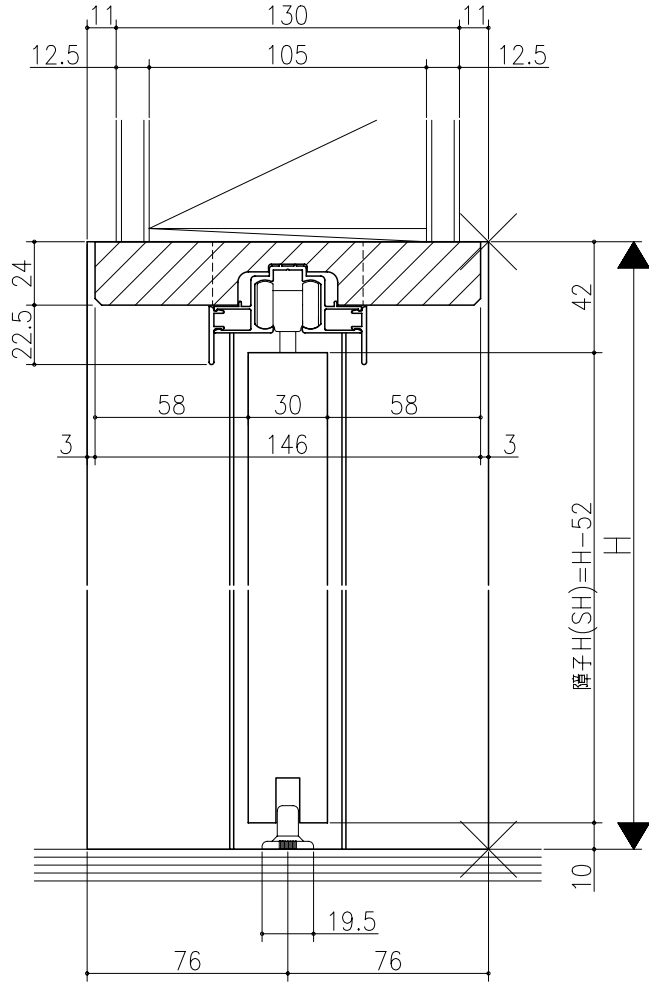

図名	図号	図尺	作図	検定	承認

伸ばし枠

ジャストカット枠

リヴェルノ 室内引戸<上吊り仕様>  
片引込み戸(引残し有り)  
枠見込み152mm(ノンケーシング枠)  
たて横断面  
vr19a001

図名	尺取	作成	作図	検定	承認
	基準図	1:1			