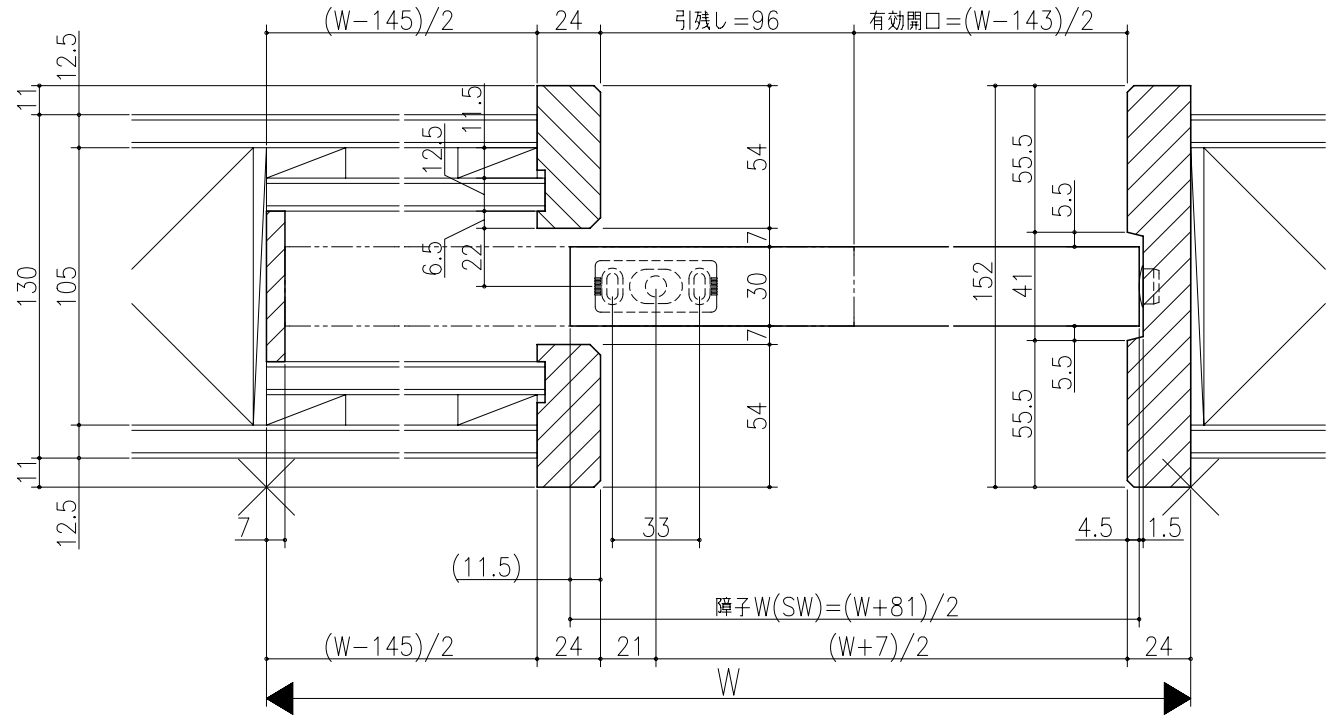

図名	図号	図尺	作図	検定	承認

伸ばし枠

ジャストカット枠

リヴェルノ 室内引戸<上吊り仕様>  
片引込み戸(引残し有り)  
枠見込み152mm(ノンケーシング枠)  
たて横断面  
vr19a001

図名	尺取	作成	作図	検定	承認
	基準図	1:1			