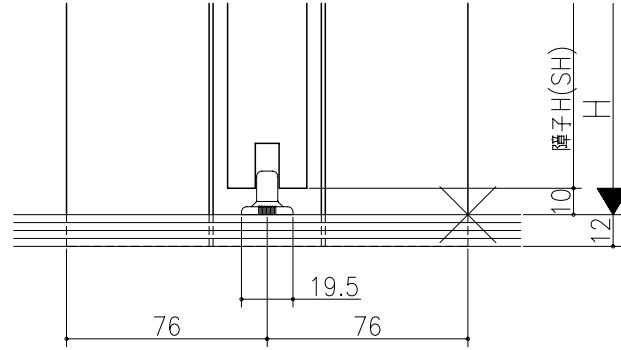

図名	図号	図尺	作図	検定	承認

伸ばし枠

ジャストカット枠

リヴェルノ 室内引戸<上吊り仕様>  
片引込み戸(引残し有り)  
枠見込み152mm(ノンケーシング枠)  
たて横断面  
vr19a001

図名	尺取	作成	作図	検定	承認
	基準図	1:1			