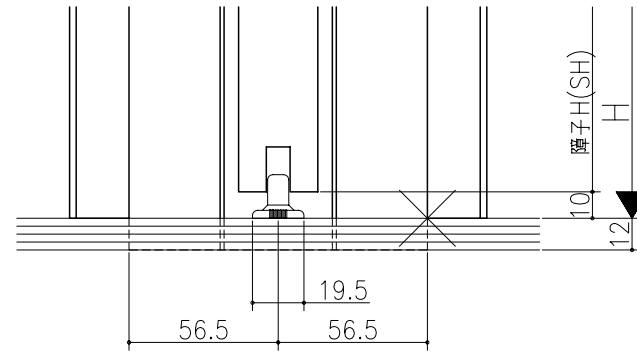

図名	図号	図尺	作成	作図	承認	備考

伸ばし枠

ジャストカット枠

リヴェルノ 室内引戸<上吊り仕様>
片引込み戸(引残し無し)
枠見込み113mm(ケーシング枠・L型タイプ)
たて横断面
vr18a004

図名	尺取	作成	作図	承認	備考
	基準図	1:1			