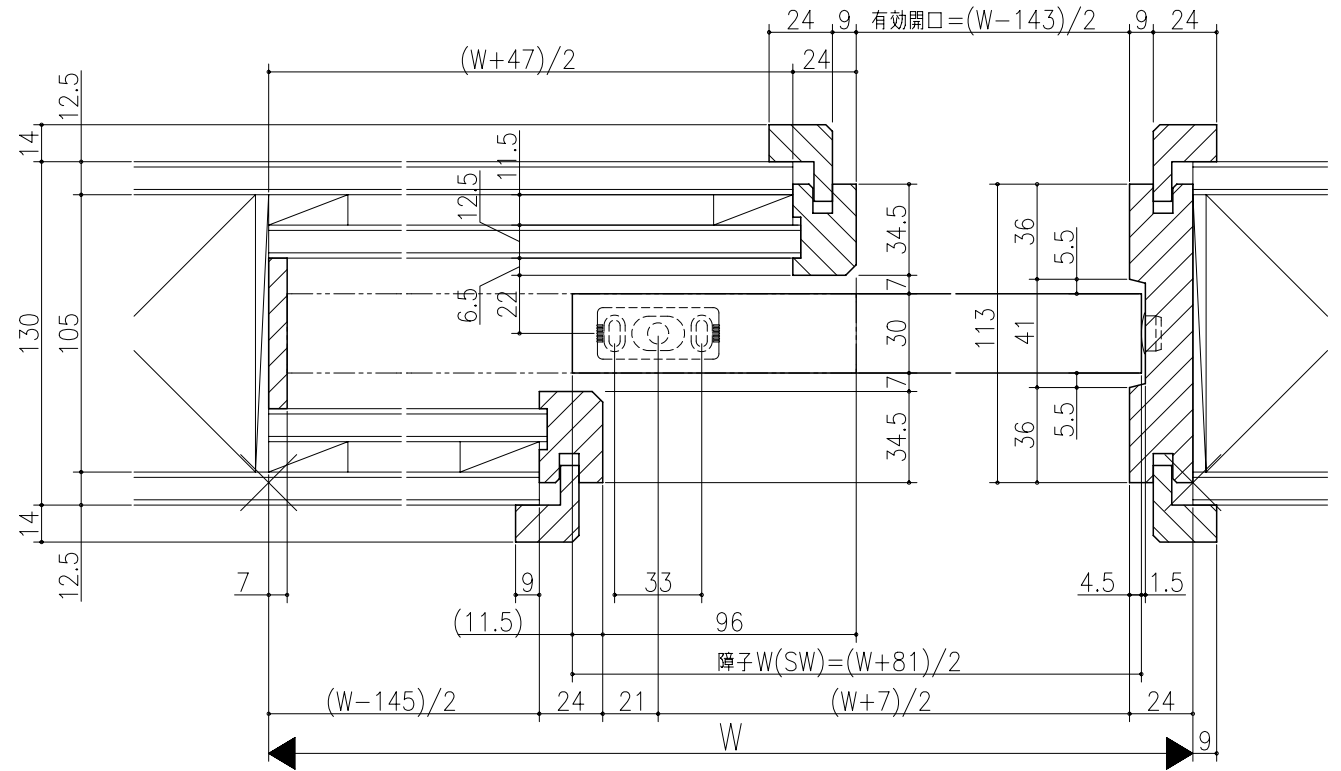

図名	図号	図尺	作成	作図	承認	備考

伸ばし枠

ジャストカット枠

リヴェルノ 室内引戸<上吊り仕様>
片引込み戸(引残し無し)
枠見込み113mm(ケーシング枠・L型タイプ)
たて横断面
vr18a004

図名	尺取	作成	作図	承認	備考
	基準図	1:1			