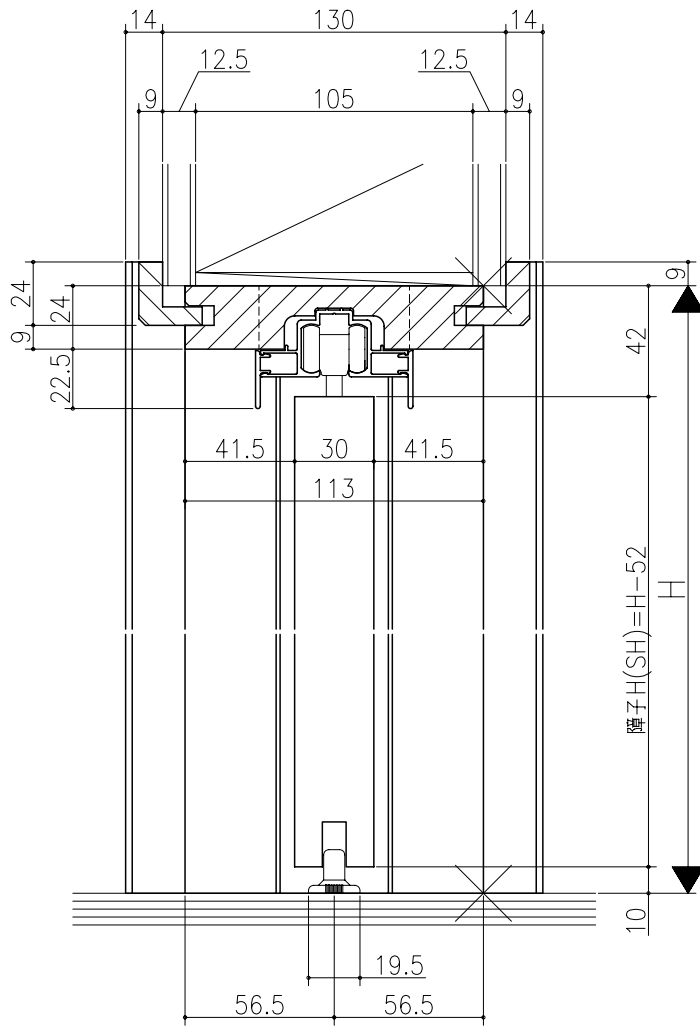

図名	図号	図尺	作成	作図	承認	備考

伸ばし枠

ジャストカット枠

リヴェルノ 室内引戸<上吊り仕様>
片引込み戸(引残し無し)
枠見込み113mm(ケーシング枠・L型タイプ)
たて横断面
vr18a004

図名	尺取	作成	作図	承認	備考
	基準図	1:1			