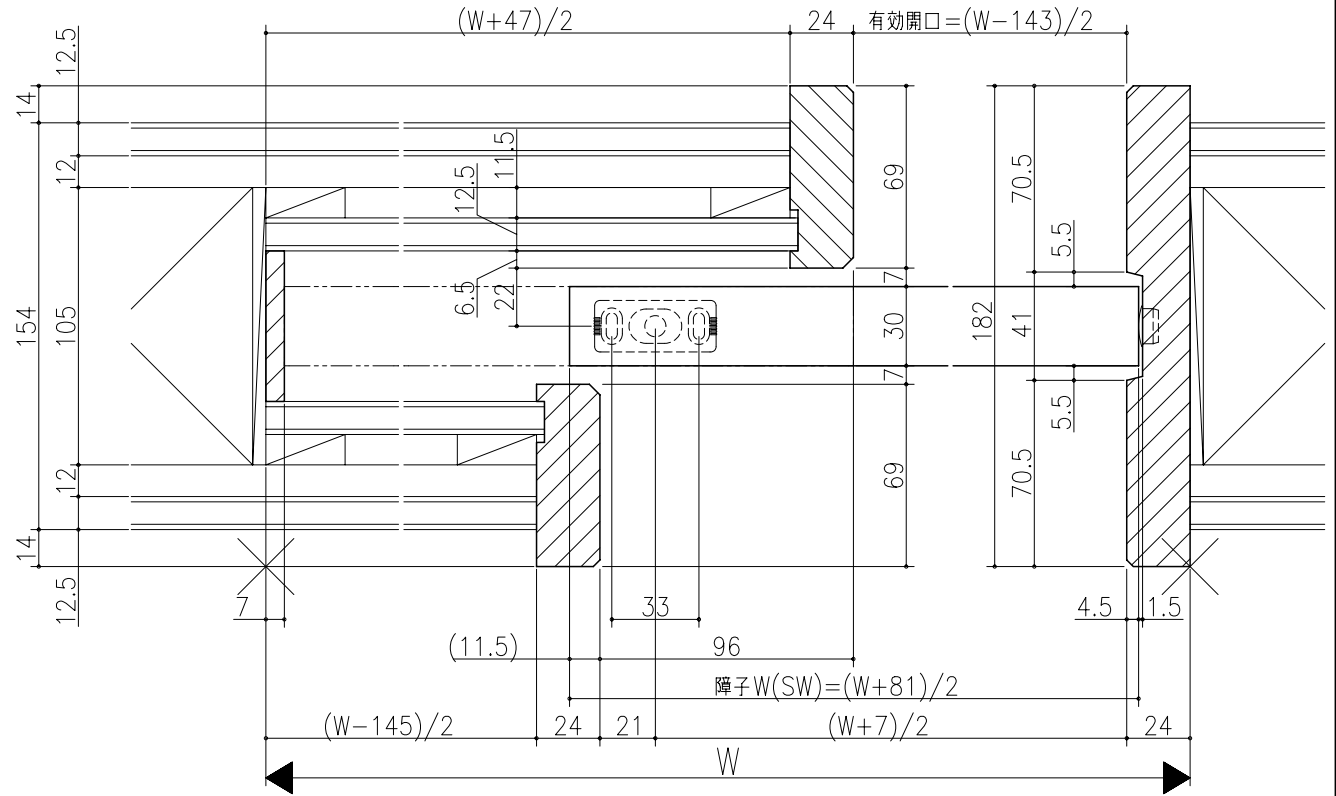

図名	図番

伸ばし枠

ジャストカット枠

リヴェルノ 室内引戸<上吊り仕様>
 片引込み戸(引残し無し)
 枠見込み182mm(ノンケーシング枠)
 たて横断面
 vr18a003

図名	尺取	作成	作図	検閲	図番