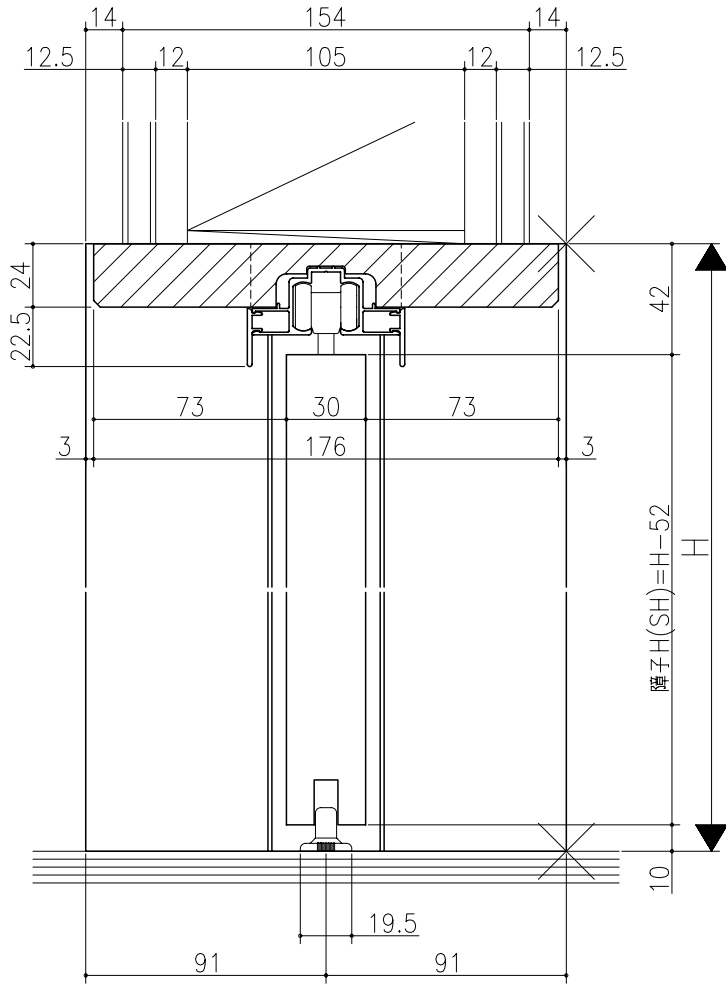

図名	図番

伸ばし枠

ジャストカット枠

リヴェルノ 室内引戸<上吊り仕様>
 片引込み戸(引残し無し)
 枠見込み182mm(ノンケーシング枠)
 たて横断面
 vr18a003

図名	尺取	作成	作図	検閲	図番