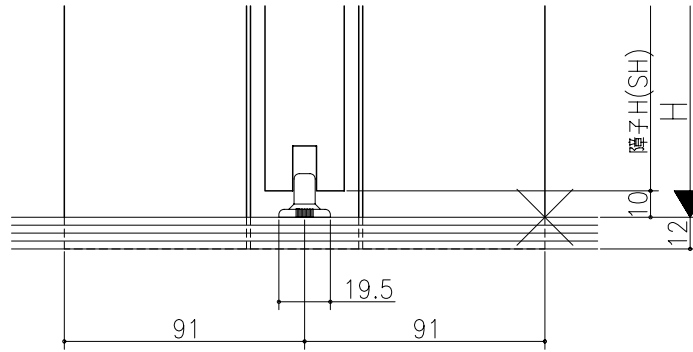

図名	図番

伸ばし枠

ジャストカット枠

リヴェルノ 室内引戸<上吊り仕様>
 片引込み戸(引残し無し)
 枠見込み182mm(ノンケーシング枠)
 たて横断面
 vr18a003

図名	尺取	作成	作図	検閲	図番