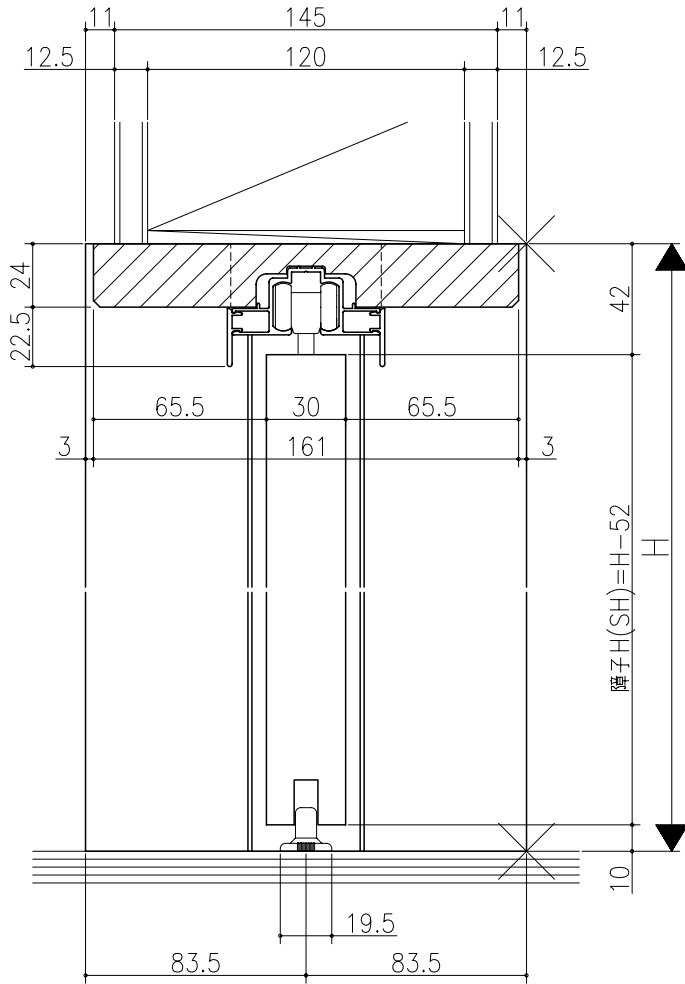

図名	図号	図尺	作成	作図	検閲	承認

伸ばし枠

ジャストカット枠

リヴェルノ 室内引戸<上吊り仕様>
片引込み戸(引残し無し)
枠見込み167mm(ノンケーシング枠)
たて横断面
vr18a002

図名	図号	図尺	作成	作図	検閲	承認

基準図 1:1