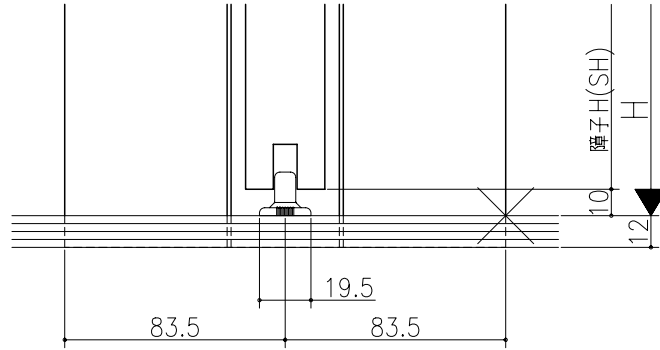

図名	図号	図尺	作成	作図	検閲	承認

伸ばし枠

ジャストカット枠

リヴェルノ 室内引戸<上吊り仕様>
片引込み戸(引残し無し)
枠見込み167mm(ノンケーシング枠)
たて横断面
vr18a002

図名	図号	図尺	作成	作図	検閲	承認

基準図 1:1