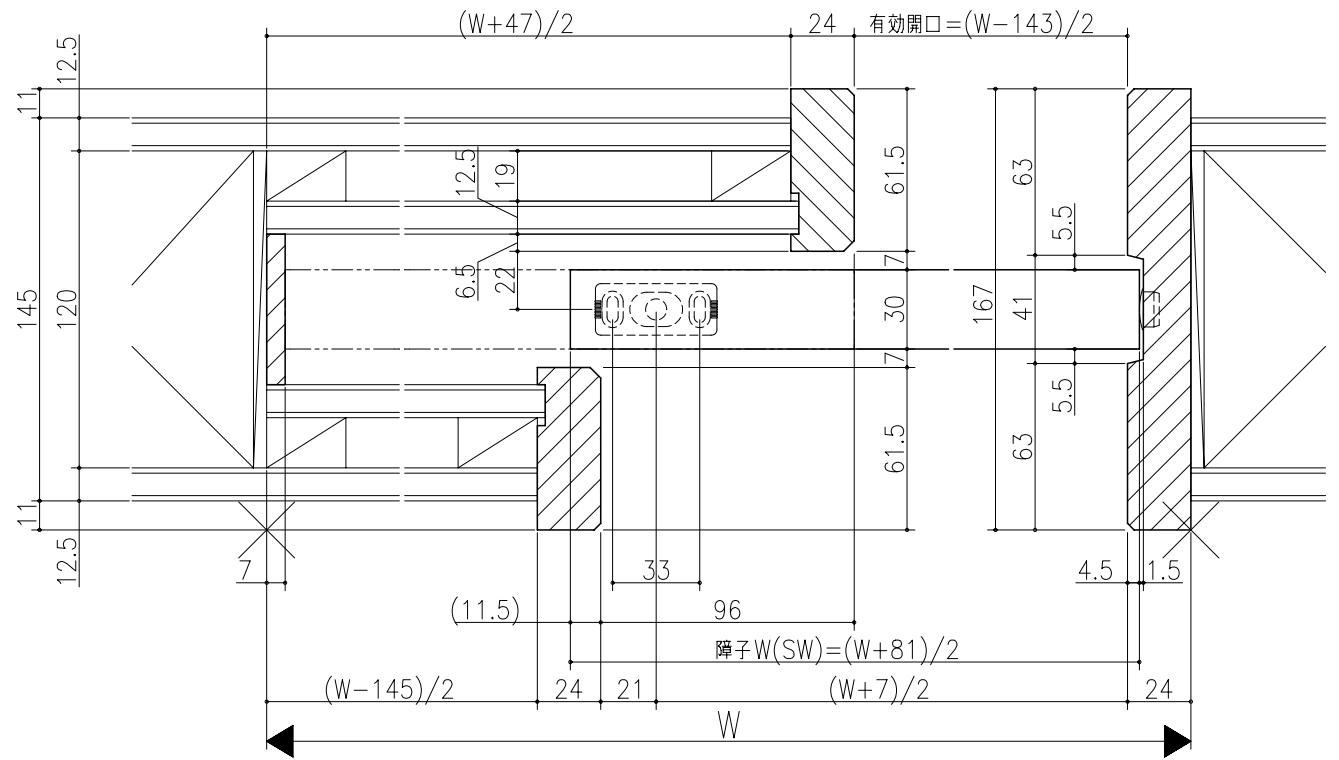

図名	図号	図尺	作成	作図	検閲	承認

伸ばし枠

ジャストカット枠

リヴェルノ 室内引戸<上吊り仕様>
片引込み戸(引残し無し)
枠見込み167mm(ノンケーシング枠)
たて横断面
vr18a002

図名	図号	図尺	作成	作図	検閲	承認

基準図 1:1