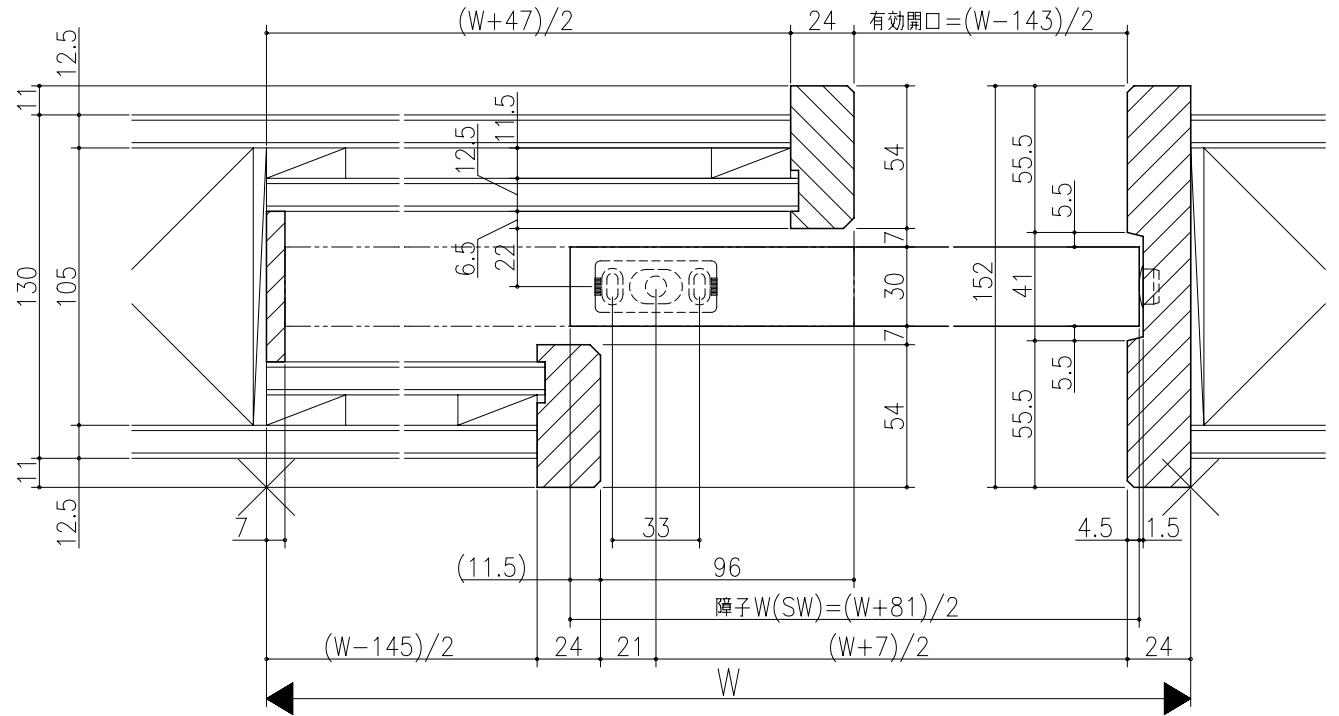

日	年	月	日

伸ばし枠

ジャストカット枠

リヴェルノ 室内引戸<上吊り仕様>  
 片引込み戸(引残し無し)  
 枠見込み152mm(ノンケーシング枠)  
 たて横断面  
 vr18a001

図名	尺取	作成	作図	検閲	図番
	基準図	1:1			