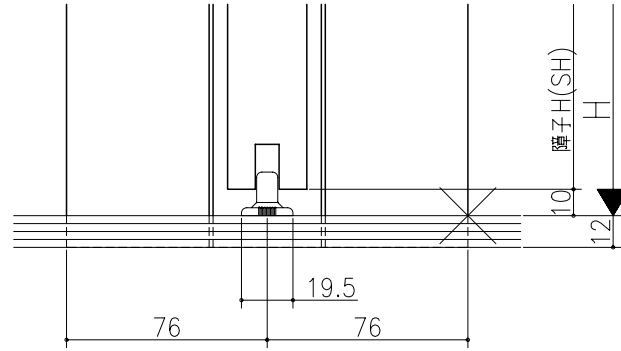

日	年	月	日

伸ばし枠

ジャストカット枠

リヴェルノ 室内引戸<上吊り仕様>  
 片引込み戸(引残し無し)  
 枠見込み152mm(ノンケーシング枠)  
 たて横断面  
 vr18a001

図名	尺取	作成	作図	検閲	図番
	基準図	1:1			