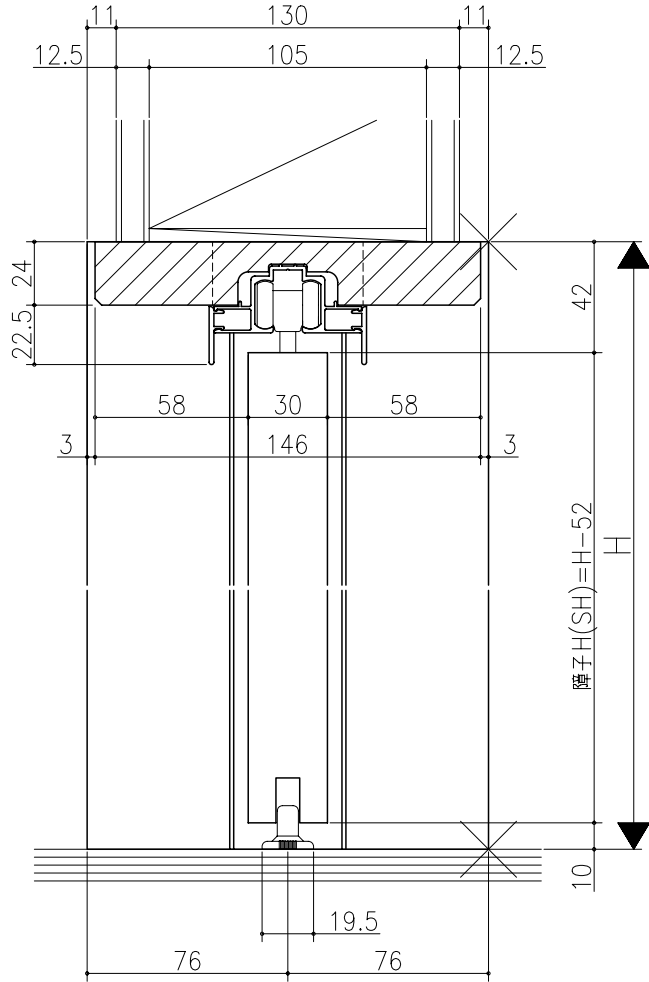

日	年	月	日

伸ばし枠

ジャストカット枠

リヴェルノ 室内引戸<上吊り仕様>  
 片引込み戸(引残し無し)  
 枠見込み152mm(ノンケーシング枠)  
 たて横断面  
 vr18a001

図名	尺取	作成	作図	検閲	図番
	基準図	1:1			