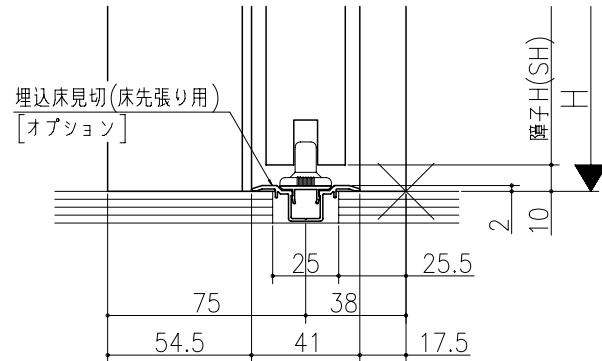

品名	
仕様	
数量	
単位	

ジャストカット枠

伸ばし枠

リヴェルノ 室内引戸<上吊り仕様>
片引き戸・トイレ片引き戸(引残し有り)
枠見込み113mm(ノンケーシング枠)
たて横断面
vr17a008

品名	_____	尺取	作成	作図	検閲	図番
基準図		1:1	確定			
			廃止			