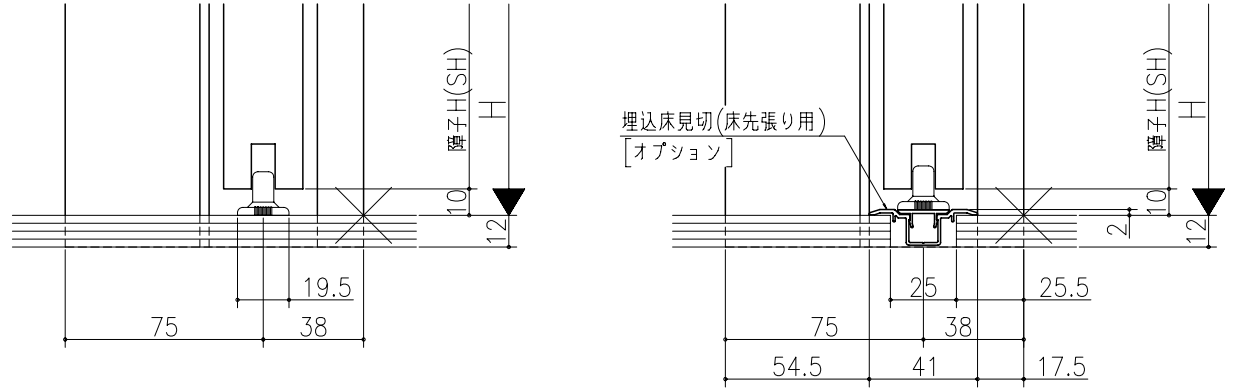

品名	
仕様	
数量	
単位	

ジャストカット枠

伸ばし枠

リヴェルノ 室内引戸<上吊り仕様>
片引き戸・トイレ片引き戸(引残し有り)
枠見込み113mm(ノンケーシング枠)
たて横断面
vr17a008

品名	_____	尺取	作成	作図	検閲	図番
基準図		1:1	確定			
			廃止			