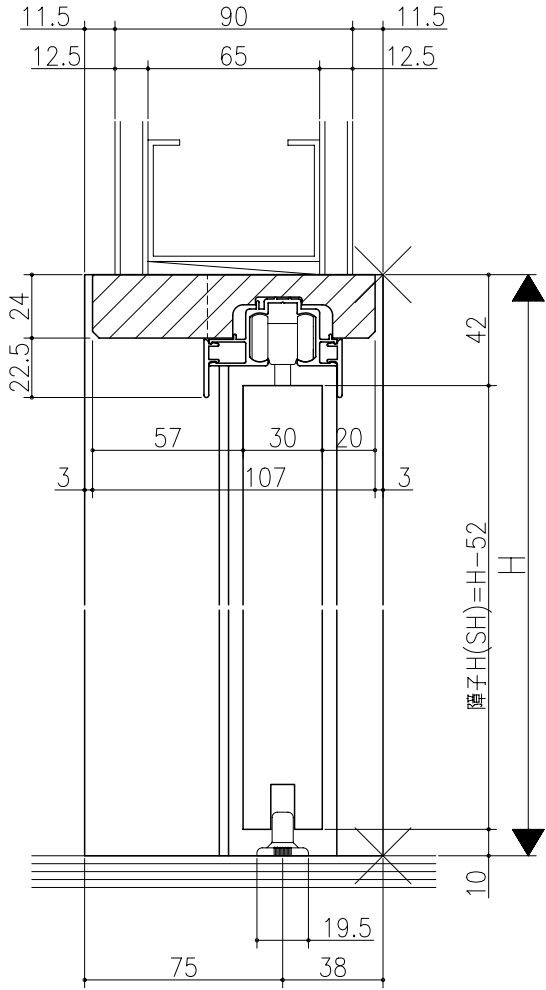

品名	
仕様	
数量	
単位	

ジャストカット枠

伸ばし枠

リヴェルノ 室内引戸<上吊り仕様>
片引き戸・トイレ片引き戸(引残し有り)
枠見込み113mm(ノンケーシング枠)
たて横断面
vr17a008

品名	_____	尺取	作成	作図	検閲	図番
基準図		1:1	確定			
			廃止			