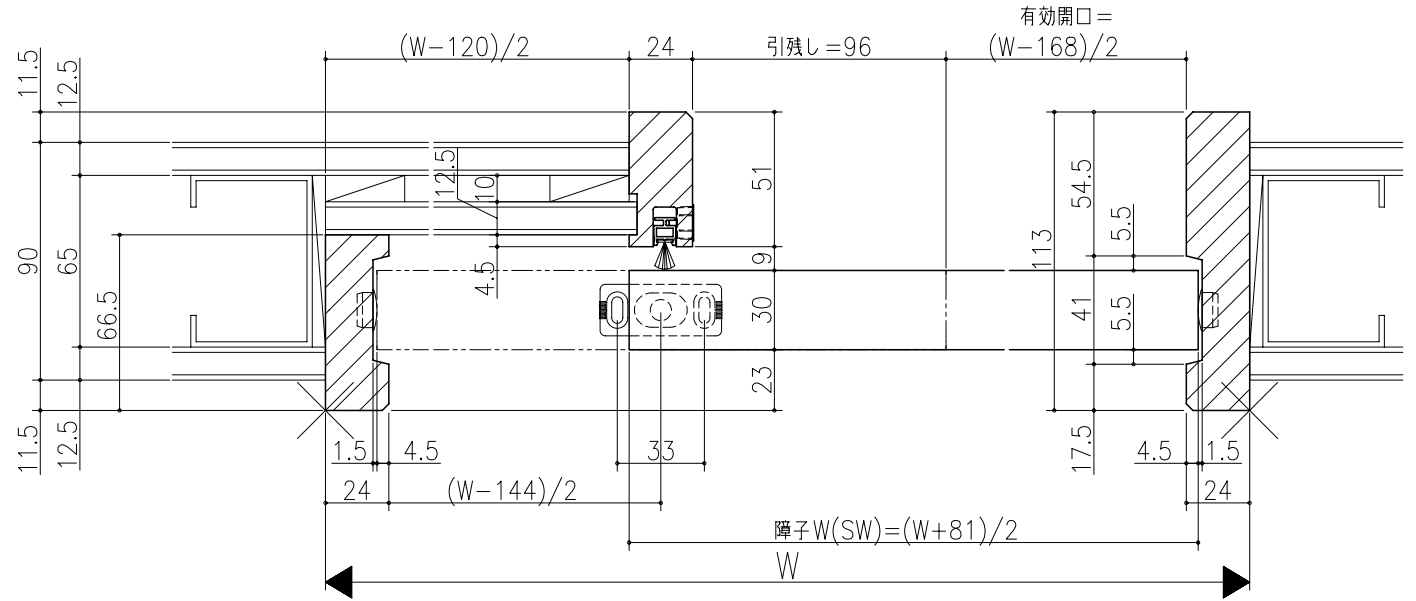

品名	
仕様	
数量	
単位	

ジャストカット枠

伸ばし枠

リヴェルノ 室内引戸<上吊り仕様>
片引き戸・トイレ片引き戸(引残し有り)
枠見込み113mm(ノンケーシング枠)
たて横断面
vr17a008

品名	_____	尺取	作成	作図	検閲	図番
基準図		1:1	確定			
			廃止			