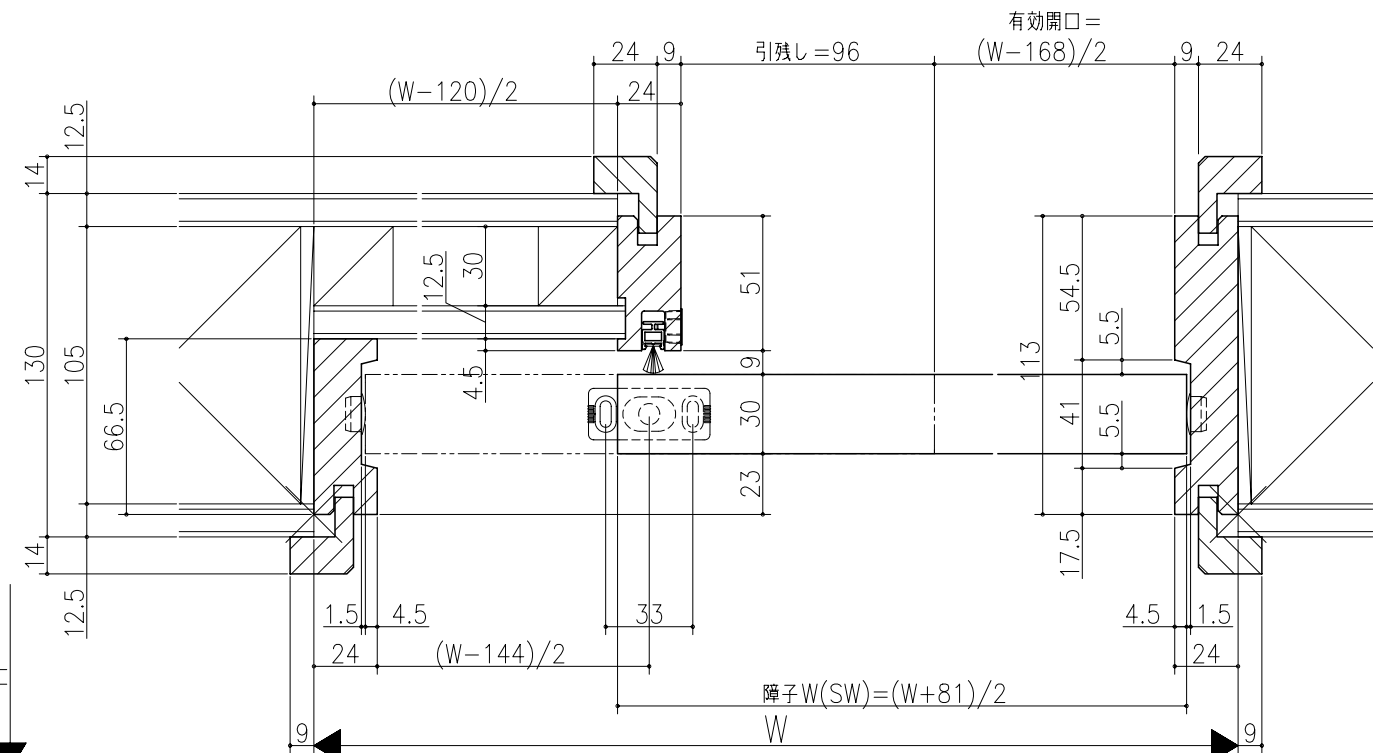

ジャストカット枠

伸ばし枠

名	尺	作	作	縮	図
姓	寸	成	図	小	名
名	寸	成	図	小	名
姓	寸	成	図	小	名

リヴェルノ 室内引戸く上吊り仕様
 片引き戸・トイレ片引き戸(引残し有り)
 枠見込み113mm(ケーシング枠・L型タイプ)
 たて横断面
 vr17a005

図名	尺	作	作	縮	図
基準図	寸	成	図	小	名
	寸	成	図	小	名
	寸	成	図	小	名