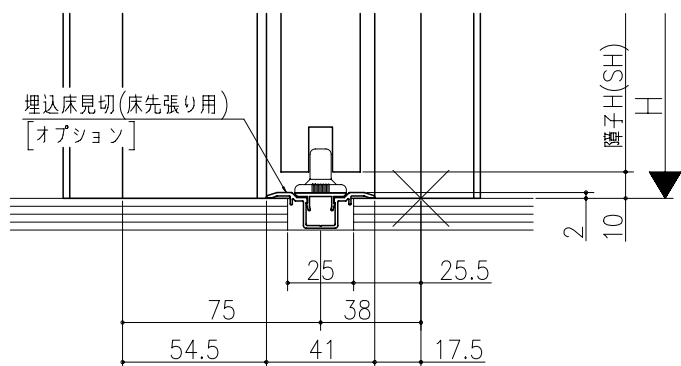

ジャストカット枠

伸ばし枠

名	尺	作	作	縮	図
姓	寸	成	図	小	名
名	寸	成	図	小	名
姓	寸	成	図	小	名

リヴェルノ 室内引戸く上吊り仕様
 片引き戸・トイレ片引き戸(引残し有り)
 枠見込み113mm(ケーシング枠・L型タイプ)
 たて横断面
 vr17a005

図名	尺	作	作	縮	図
基準図	寸	成	図	小	名
	寸	成	図	小	名
	寸	成	図	小	名