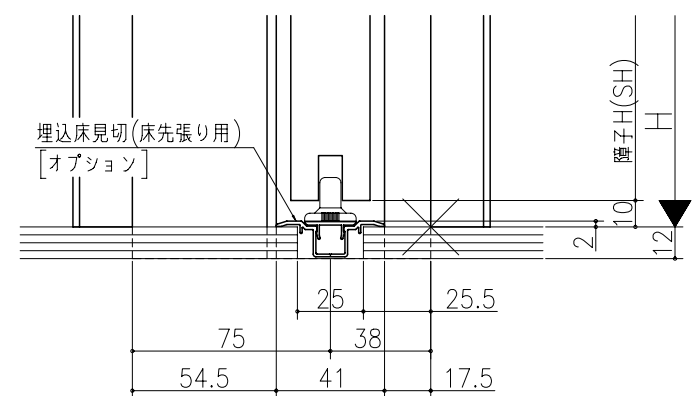

ジャストカット枠

伸ばし枠

名	尺	作	作	縮	図
姓	寸	成	図	小	名
名	寸	成	図	小	名
姓	寸	成	図	小	名

リヴェルノ 室内引戸く上吊り仕様
 片引き戸・トイレ片引き戸(引残し有り)
 枠見込み113mm(ケーシング枠・L型タイプ)
 たて横断面
 vr17a005

図名	尺	作	作	縮	図
基準図	寸	成	図	小	名
	寸	成	図	小	名
	寸	成	図	小	名