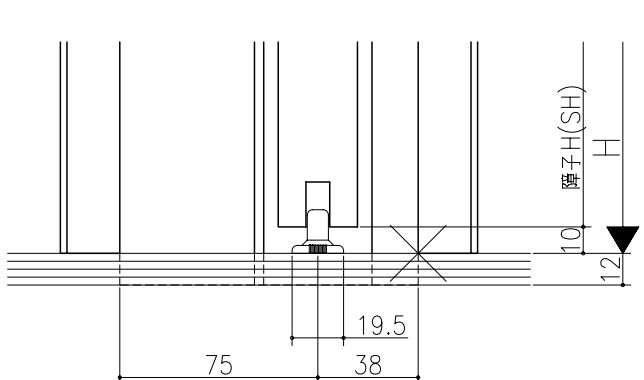

ジャストカット枠

伸ばし枠

名	尺	作	作	縮	図
姓	寸	成	図	小	名
名	寸	成	図	小	名
姓	寸	成	図	小	名

リヴェルノ 室内引戸く上吊り仕様
 片引き戸・トイレ片引き戸(引残し有り)
 枠見込み113mm(ケーシング枠・L型タイプ)
 たて横断面
 vr17a005

図名	尺	作	作	縮	図
基準図	寸	成	図	小	名
	寸	成	図	小	名
	寸	成	図	小	名