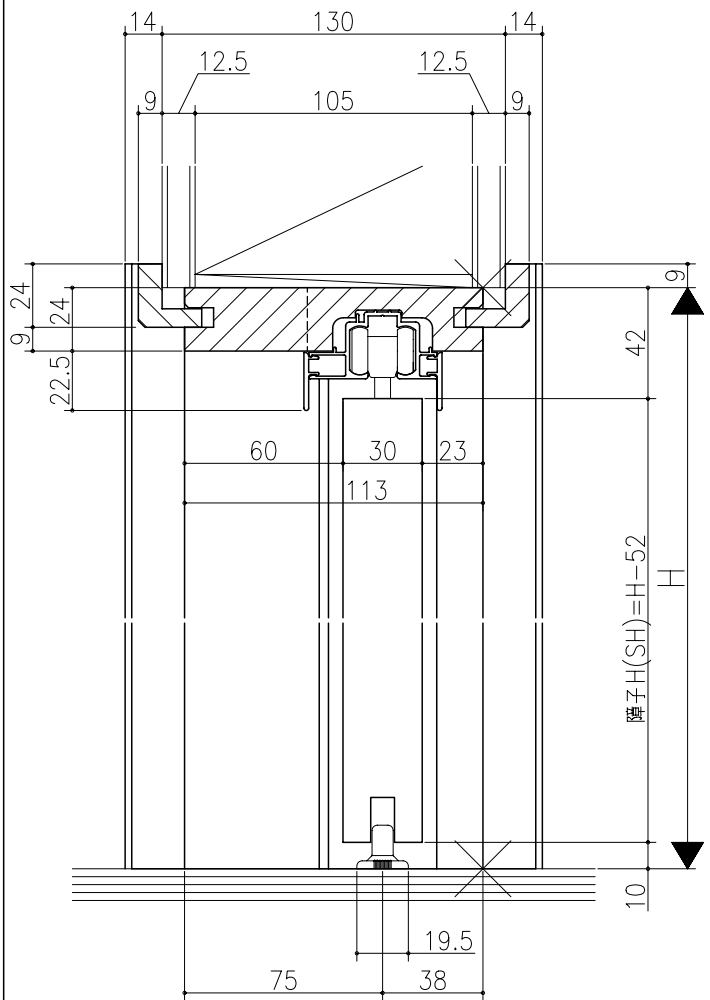

ジャストカット枠

伸ばし枠

名	尺	作	作	縮	図
姓	寸	成	図	小	名
名	寸	成	図	小	名
姓	寸	成	図	小	名

リヴェルノ 室内引戸く上吊り仕様
 片引き戸・トイレ片引き戸(引残し有り)
 枠見込み113mm(ケーシング枠・L型タイプ)
 たて横断面
 vr17a005

図名	尺	作	作	縮	図
基準図	寸	成	図	小	名
	寸	成	図	小	名
	寸	成	図	小	名